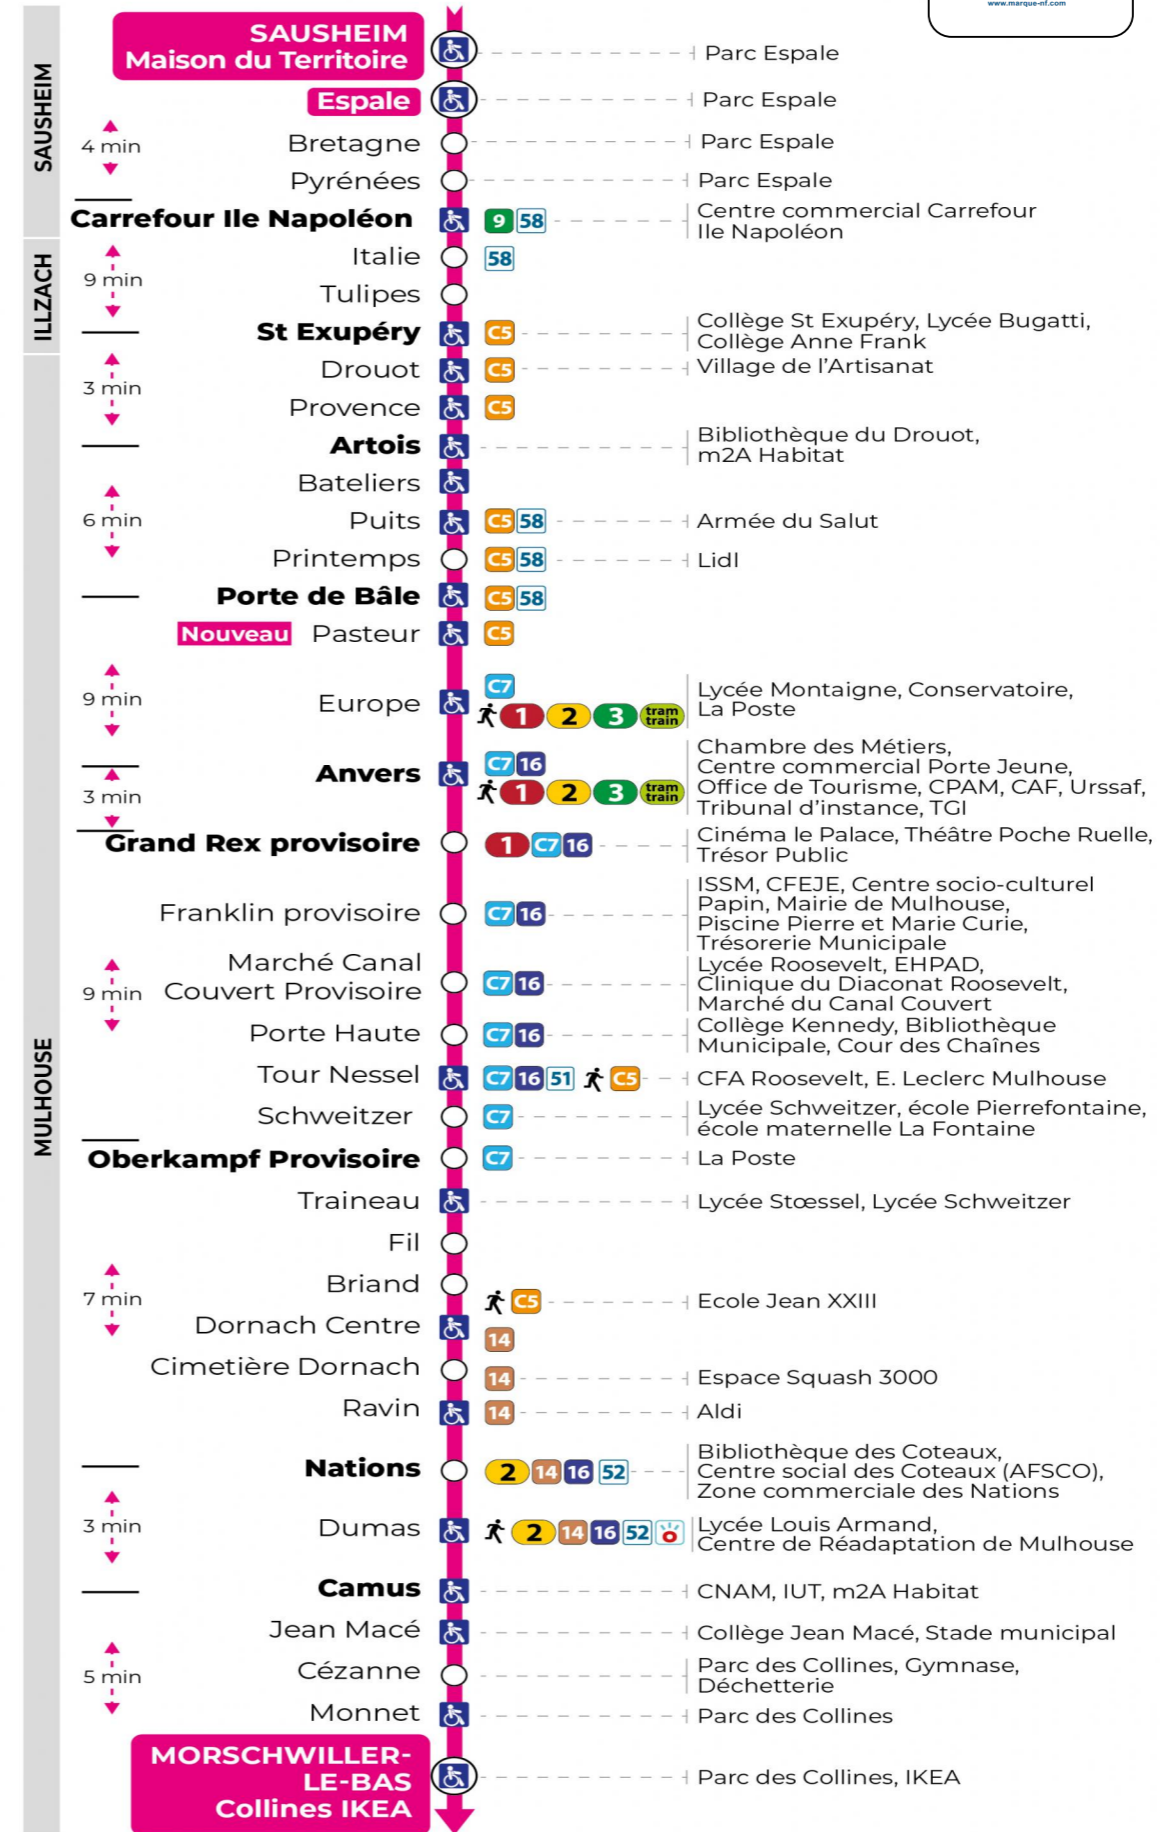

**Valables du 2 septembre 2024 au 23 février 2025 inclus**

Gültig vom 2. September 2024 bis zum 23. Februar 2025  
Valid from September 2., to February 23, 2025

**Lundi à vendredi en période scolaire**

Montag bis Freitag während der Schulzeit  
Monday to Friday in school period

s : Terminus CEZANNE

**Lundi à vendredi en vacances scolaires**

Montag bis Freitag während der Schulferien  
Monday to Friday during school holidays

5h	6h	7h	8h	9h	10h	11h	12h	13h	14h	15h	16h	17h	18h	19h	20h	21h
15	15	13	12	11	10	10	10	10	09	08	08	08	08	25	00	25 <sup>s</sup>
53	42	27	26	26	25	25	25	25	24	23	23	23	25		34 <sup>s</sup>	
	58	42	41	41	40	40	40	40	39	38	38	38	47			
		57	56	55	55	55	55	55	53	53	53	53				

s : Terminus CEZANNE

**Samedi**

Samstag  
Saturday

5h	6h	7h	8h	9h	10h	11h	12h	13h	14h	15h	16h	17h	18h	19h	20h
15	15	13	12	11	10	10	10	10	09	08	08	08	08	25	13
53	42	27	26	26	25	25	25	25	24	23	23	23	25		50 <sup>s</sup>
	58	42	41	41	40	40	40	40	39	38	38	38	47		
		57	56	55	55	55	55	55	53	53	53	53			

s : Terminus CEZANNE

**Le plus proche**  
**TABAC PRESSE DROUOT**  
16 rue de Provence  
Mulhouse

**Votre bus en direct**

Flashez ce QR-Code pour connaître le prochain passage en temps réel

Arrêt accessible  
 Correspondance bus / tram à proximité