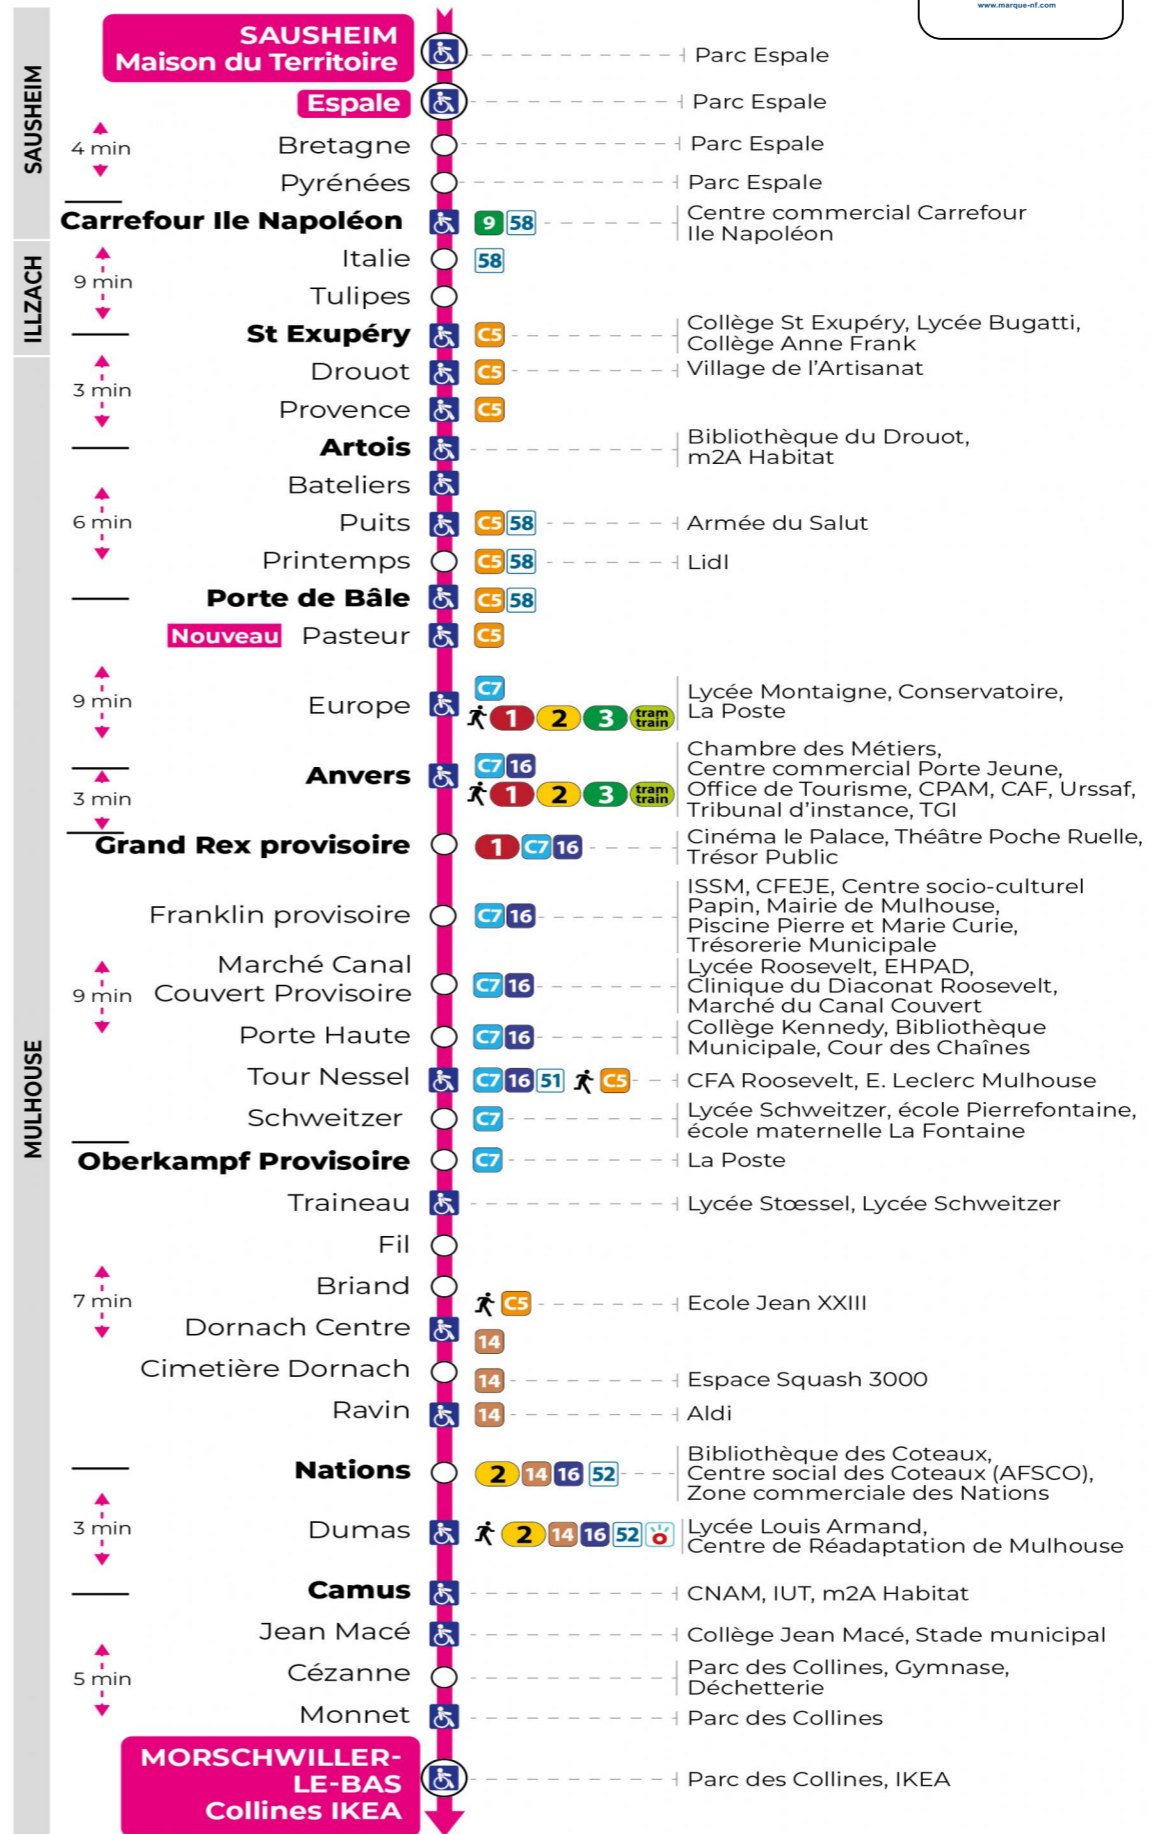

**Valables du 2 septembre 2024 au 23 février 2025 inclus**

Gültig vom 2. September 2024 bis zum 23. Februar 2025  
Valid from September 2., to February 23, 2025

**Lundi à vendredi en période scolaire**

Montag bis Freitag während der Schulzeit  
Monday to Friday in school period

s : Terminus CEZANNE

**Lundi à vendredi en vacances scolaires**

Montag bis Freitag während der Schulferien  
Monday to Friday during school holidays

5h	6h	7h	8h	9h	10h	11h	12h	13h	14h	15h	16h	17h	18h	19h	20h	21h
13	13	11	10	09	08	08	08	08	07	06	06	06	06	23	32 <sup>s</sup>	23 <sup>s</sup>
51	40	25	24	24	23	23	23	23	22	21	21	21	23	58		
	56	40	39	39	38	38	38	38	37	36	36	36	45			
		55	54	53	53	53	53	53	51	51	51	51				

s : Terminus CEZANNE

**Samedi**

Samstag  
Saturday

5h	6h	7h	8h	9h	10h	11h	12h	13h	14h	15h	16h	17h	18h	19h	20h
13	13	11	10	09	08	08	08	08	07	06	06	06	06	23	11
51	40	25	24	24	23	23	23	23	22	21	21	21	23		48 <sup>s</sup>
	56	40	39	39	38	38	38	38	37	36	36	36	45		
		55	54	53	53	53	53	53	51	51	51	51			

s : Terminus CEZANNE

**Le plus proche**  
**TABAC PRESSE DROUOT**  
16 rue de Provence  
Mulhouse

**Votre bus en direct**  
Flashez ce QR-Code pour connaître le prochain passage en temps réel

Arrêt accessible  
 Correspondance bus / tram à proximité