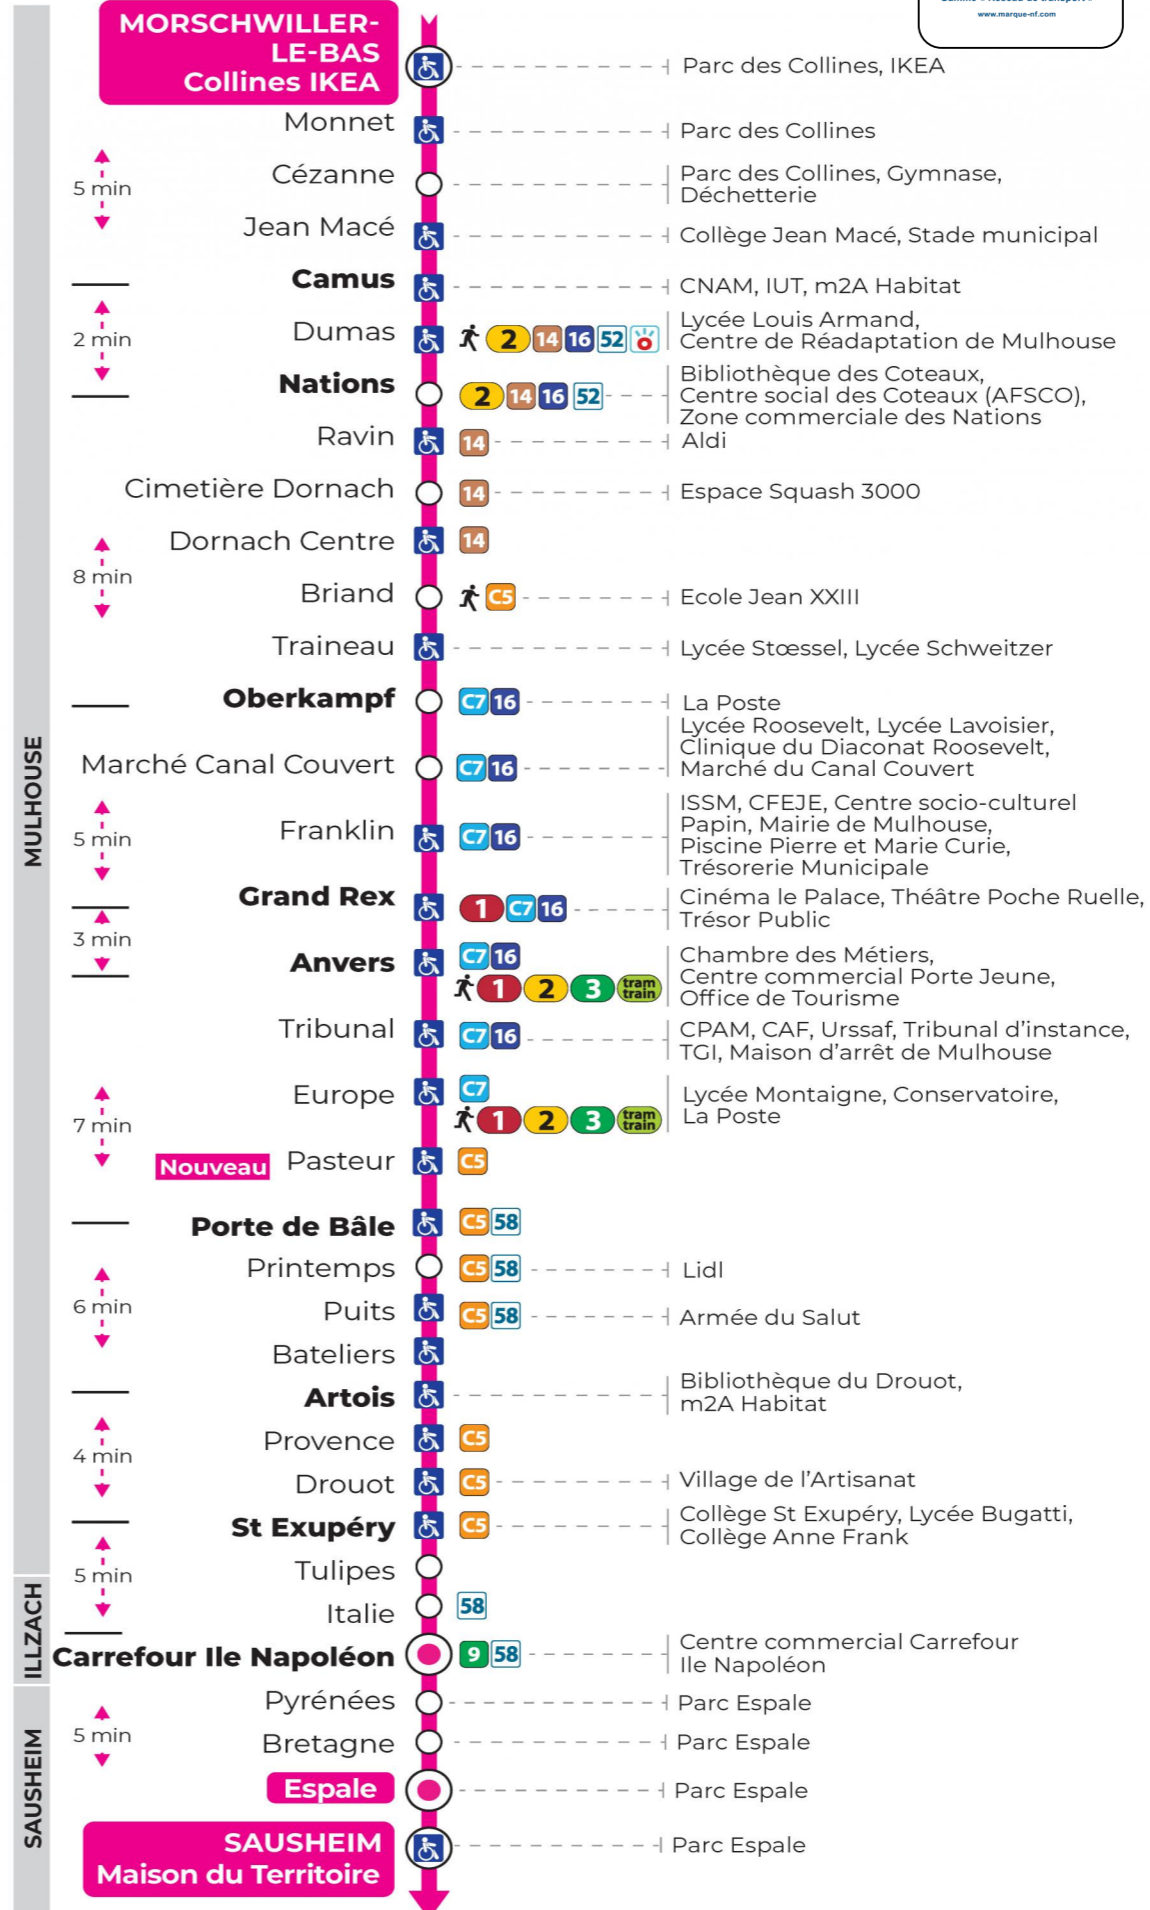

Valables du 2 septembre 2024 au 23 février 2025 inclus

Gültig vom 2. September 2024 bis zum 23. Februar 2025
Valid from September 2., to February 23, 2025

Lundi à vendredi en période scolaire

Montag bis Freitag während der Schulzeit
Monday to Friday in school period

s : Terminus ESPALE

Lundi à vendredi en vacances scolaires

Montag bis Freitag während der Schulferien
Monday to Friday during school holidays

5h	6h	7h	8h	9h	10h	11h	12h	13h	14h	15h	16h	17h	18h	19h	20h	21h
43 ^s	09 ^s	04	04	04	04	06	06	06	06	06	06	06	05	13 ^s	17 ^s	18 ^s
	39	18	18	19	20	21	21	21	21	21	21	21	20	48 ^s	47 ^s	41 ^s
	55	34	33	34	36	36	36	36	36	36	36	36	43			
		49	49	49	51	51	51	51	51	51	51	51				

s : Terminus ESPALE

Samedi

Samstag
Saturday

5h	6h	7h	8h	9h	10h	11h	12h	13h	14h	15h	16h	17h	18h	19h	20h	21h
43 ^s	09 ^s	04 ^s	04 ^s	04 ^s	04 ^s	06 ^s	06 ^s	06 ^s	06 ^s	06 ^s	06 ^s	06 ^s	05 ^s	13 ^s	17 ^s	21 ^s
	39 ^s	18 ^s	18 ^s	19 ^s	20 ^s	21 ^s	21 ^s	21 ^s	21 ^s	21 ^s	21 ^s	21 ^s	20 ^s	48 ^s	47 ^s	
	55 ^s	34 ^s	33 ^s	34 ^s	36 ^s	36 ^s	36 ^s	36 ^s	36 ^s	36 ^s	36 ^s	36 ^s	43 ^s			
		49 ^s	49 ^s	49 ^s	51 ^s	51 ^s	51 ^s	51 ^s	51 ^s	51 ^s	51 ^s	51 ^s				

s : Terminus ESPALE

Le plus proche
TABAC PRESSE DROUOT
16 rue de Provence
Mulhouse

Votre bus en direct
Flashez ce QR-Code pour connaître le prochain passage en temps réel

SAE:198

Arrêt accessible
 Correspondance bus / tram à proximité