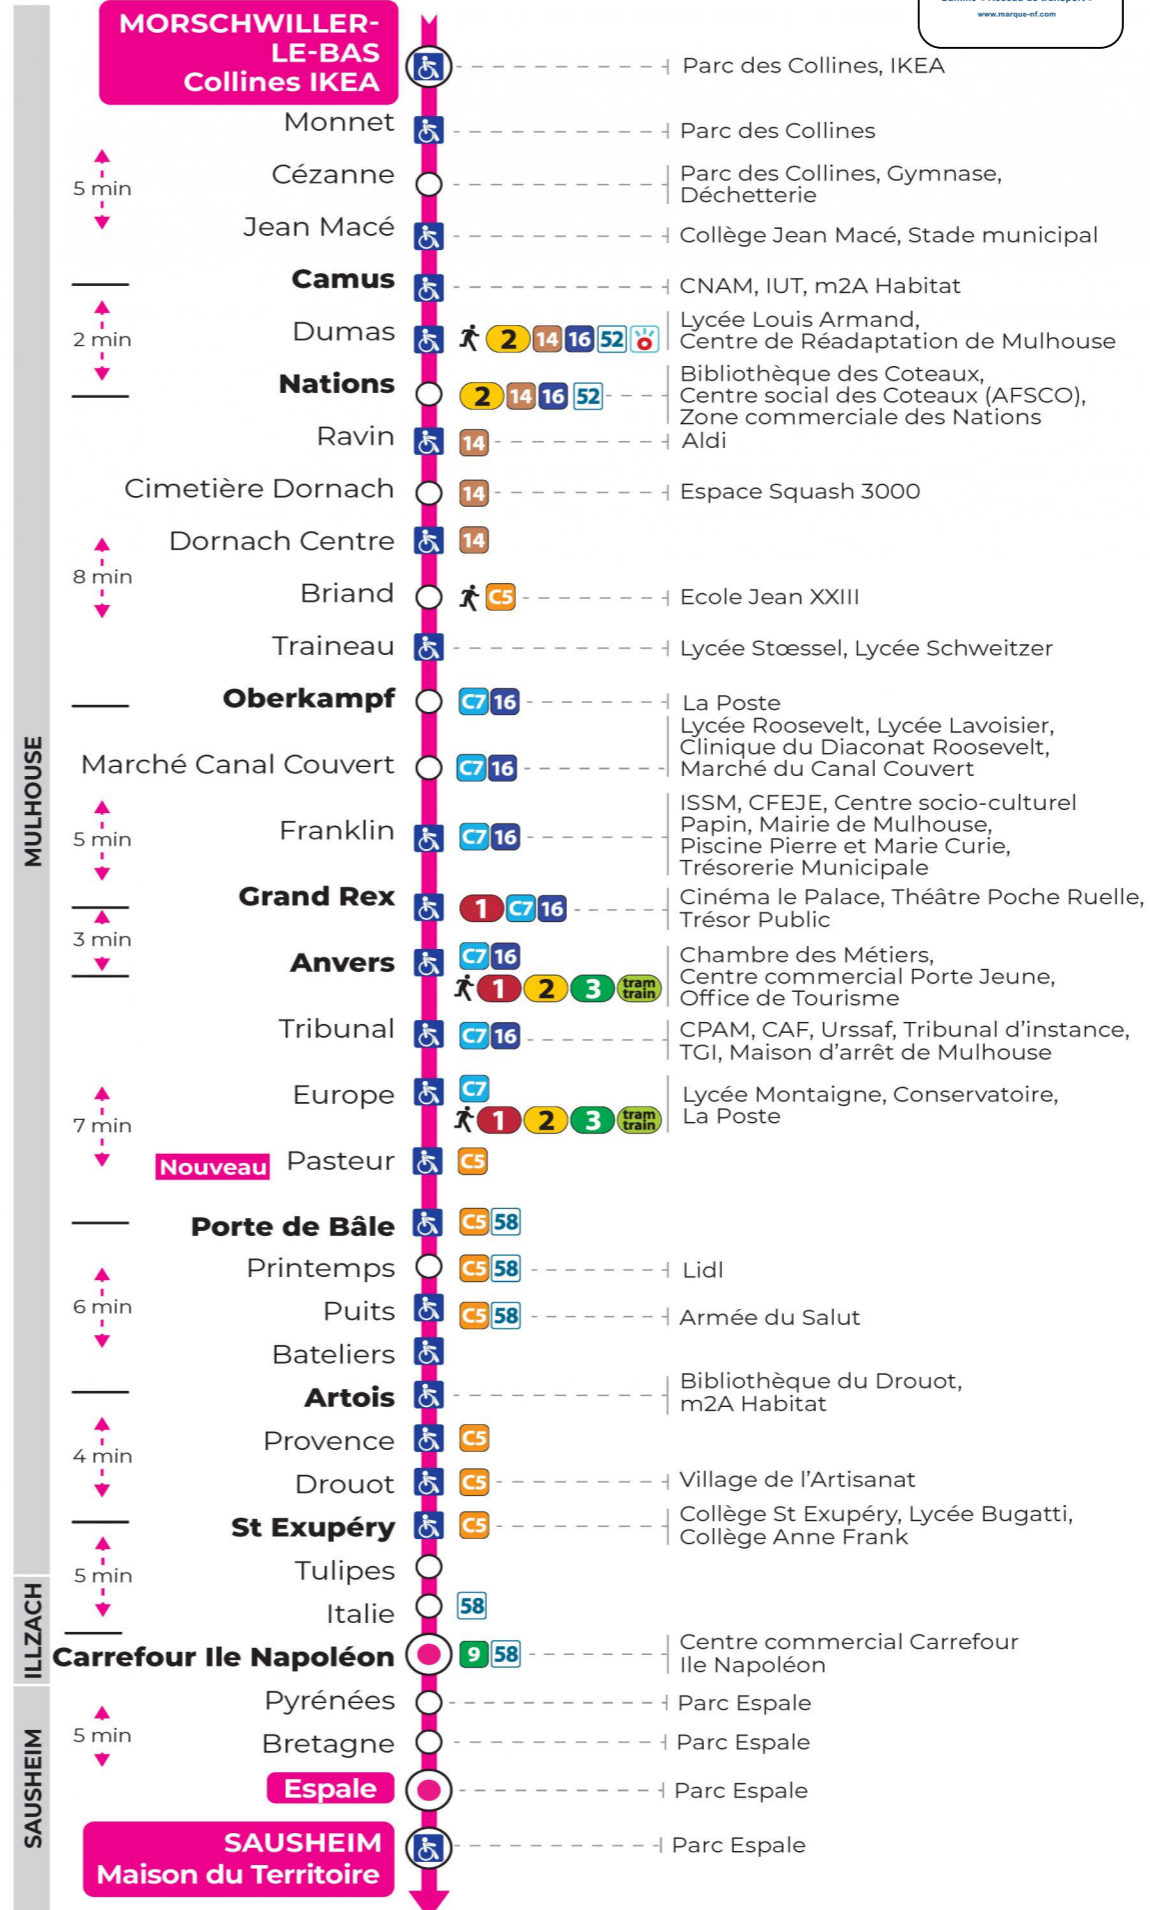

Valables du 2 septembre 2024 au 23 février 2025 inclus

Gültig vom 2. September 2024 bis zum 23. Februar 2025
Valid from September 2., to February 23, 2025

Lundi à vendredi en période scolaire

Montag bis Freitag während der Schulzeit
Monday to Friday in school period

s : Terminus ESPALE

Lundi à vendredi en vacances scolaires

Montag bis Freitag während der Schulferien
Monday to Friday during school holidays

5h	6h	7h	8h	9h	10h	11h	12h	13h	14h	15h	16h	17h	18h	19h	20h	21h
40 ^s	06 ^s	01	01	01	01	03	03	03	03	03	03	03	02	10 ^s	14 ^s	15 ^s
	36	15	15	16	17	18	18	18	18	18	18	18	17	45 ^s	44 ^s	38 ^s
	52	31	30	31	33	33	33	33	33	33	33	33	40			
		46	46	46	48	48	48	48	48	48	48	48				

s : Terminus ESPALE

Samedi

Samstag
Saturday

5h	6h	7h	8h	9h	10h	11h	12h	13h	14h	15h	16h	17h	18h	19h	20h	21h
40 ^s	06 ^s	01 ^s	01 ^s	01 ^s	01 ^s	03 ^s	03 ^s	03 ^s	03 ^s	03 ^s	03 ^s	03 ^s	02 ^s	10 ^s	14 ^s	18 ^s
	36 ^s	15 ^s	15 ^s	16 ^s	17 ^s	18 ^s	18 ^s	18 ^s	18 ^s	18 ^s	18 ^s	18 ^s	17 ^s	45 ^s	44 ^s	
	52 ^s	31 ^s	30 ^s	31 ^s	33 ^s	33 ^s	33 ^s	33 ^s	33 ^s	33 ^s	33 ^s	33 ^s	40 ^s			
		46 ^s	46 ^s	46 ^s	48 ^s	48 ^s	48 ^s	48 ^s	48 ^s	48 ^s	48 ^s	48 ^s				

s : Terminus ESPALE

Le plus proche
TABAC PRESSE DROUOT
16 rue de Provence
Mulhouse

Votre bus en direct
Flashez ce QR-Code pour connaître le prochain passage en temps réel

SAE:1798

Arrêt accessible
 Correspondance bus / tram à proximité