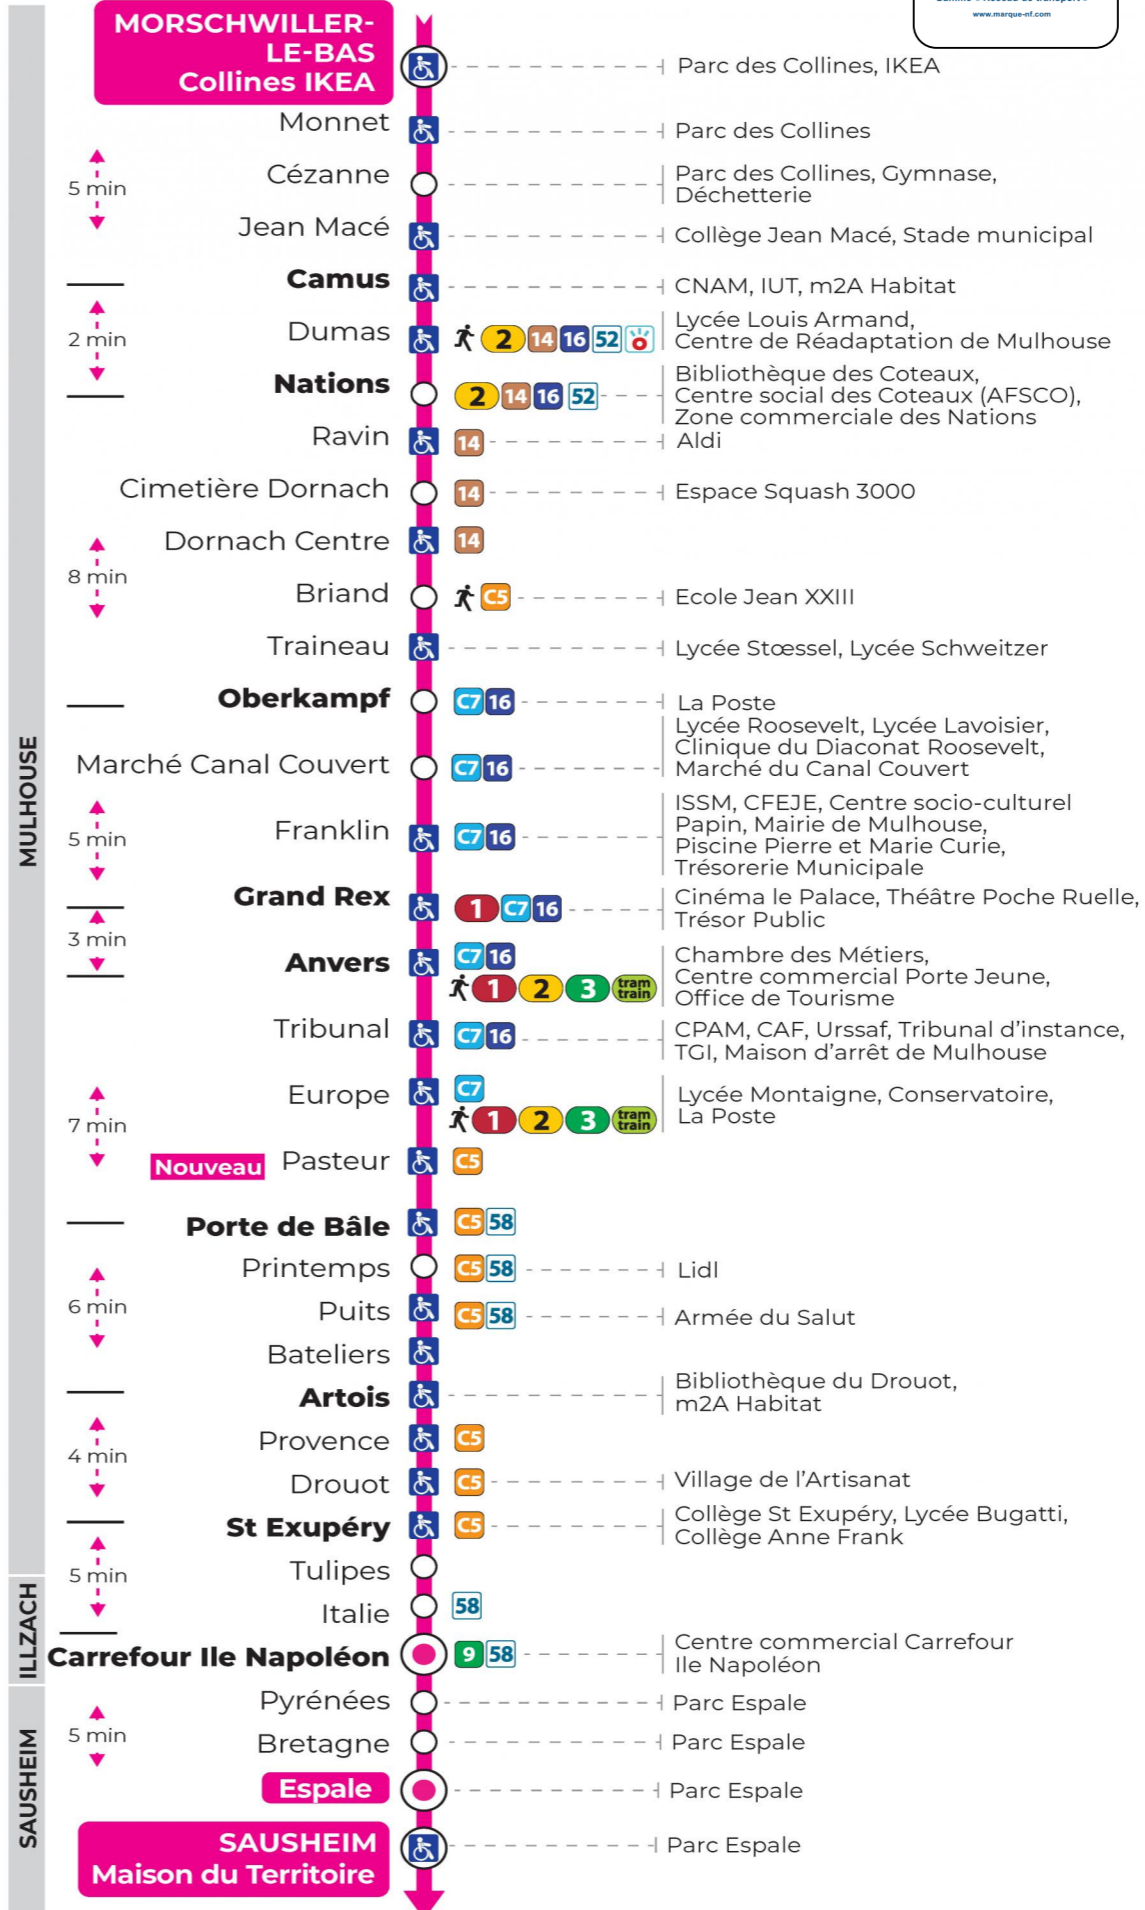

Valables du 2 septembre 2024 au 23 février 2025 inclus

Gültig vom 2. September 2024 bis zum 23. Februar 2025
Valid from September 2., to February 23, 2025

Lundi à vendredi en période scolaire

Montag bis Freitag während der Schulzeit
Monday to Friday in school period

s : Terminus ESPALE

Lundi à vendredi en vacances scolaires

Montag bis Freitag während der Schulferien
Monday to Friday during school holidays

5h	6h	7h	8h	9h	10h	11h	12h	13h	14h	15h	16h	17h	18h	19h	20h	21h
37 ^s	03 ^s	12	12	12	13	14	14	14	14	14	14	14	13	06 ^s	11 ^s	12 ^s
	33	28	27	27	29	29	29	29	29	29	29	29	36	41 ^s	41 ^s	35 ^s
	49	43	42	42	44	44	44	44	44	44	44	44				
	58	58	57	57	59	59	59	59	59	59	59	58				

s : Terminus ESPALE

Samedi

Samstag
Saturday

5h	6h	7h	8h	9h	10h	11h	12h	13h	14h	15h	16h	17h	18h	19h	20h	21h
37 ^s	03 ^s	12 ^s	12 ^s	12 ^s	13 ^s	14 ^s	14 ^s	14 ^s	14 ^s	14 ^s	14 ^s	14 ^s	13 ^s	06 ^s	11 ^s	15 ^s
	33 ^s	28 ^s	27 ^s	27 ^s	29 ^s	29 ^s	29 ^s	29 ^s	29 ^s	29 ^s	29 ^s	29 ^s	36 ^s	41 ^s	41 ^s	
	49 ^s	43 ^s	42 ^s	42 ^s	44 ^s	44 ^s	44 ^s	44 ^s	44 ^s	44 ^s	44 ^s	44 ^s				
	58 ^s	58 ^s	57 ^s	57 ^s	59 ^s	59 ^s	59 ^s	59 ^s	59 ^s	59 ^s	59 ^s	58 ^s				

s : Terminus ESPALE

Le plus proche
TABAC LE CADRE NOIR
2 rue de Mulhouse
Riedisheim

Votre bus en direct

Flashez ce QR-Code pour connaître le prochain passage en temps réel

SAE:632

Arrêt accessible
 Correspondance bus / tram à proximité