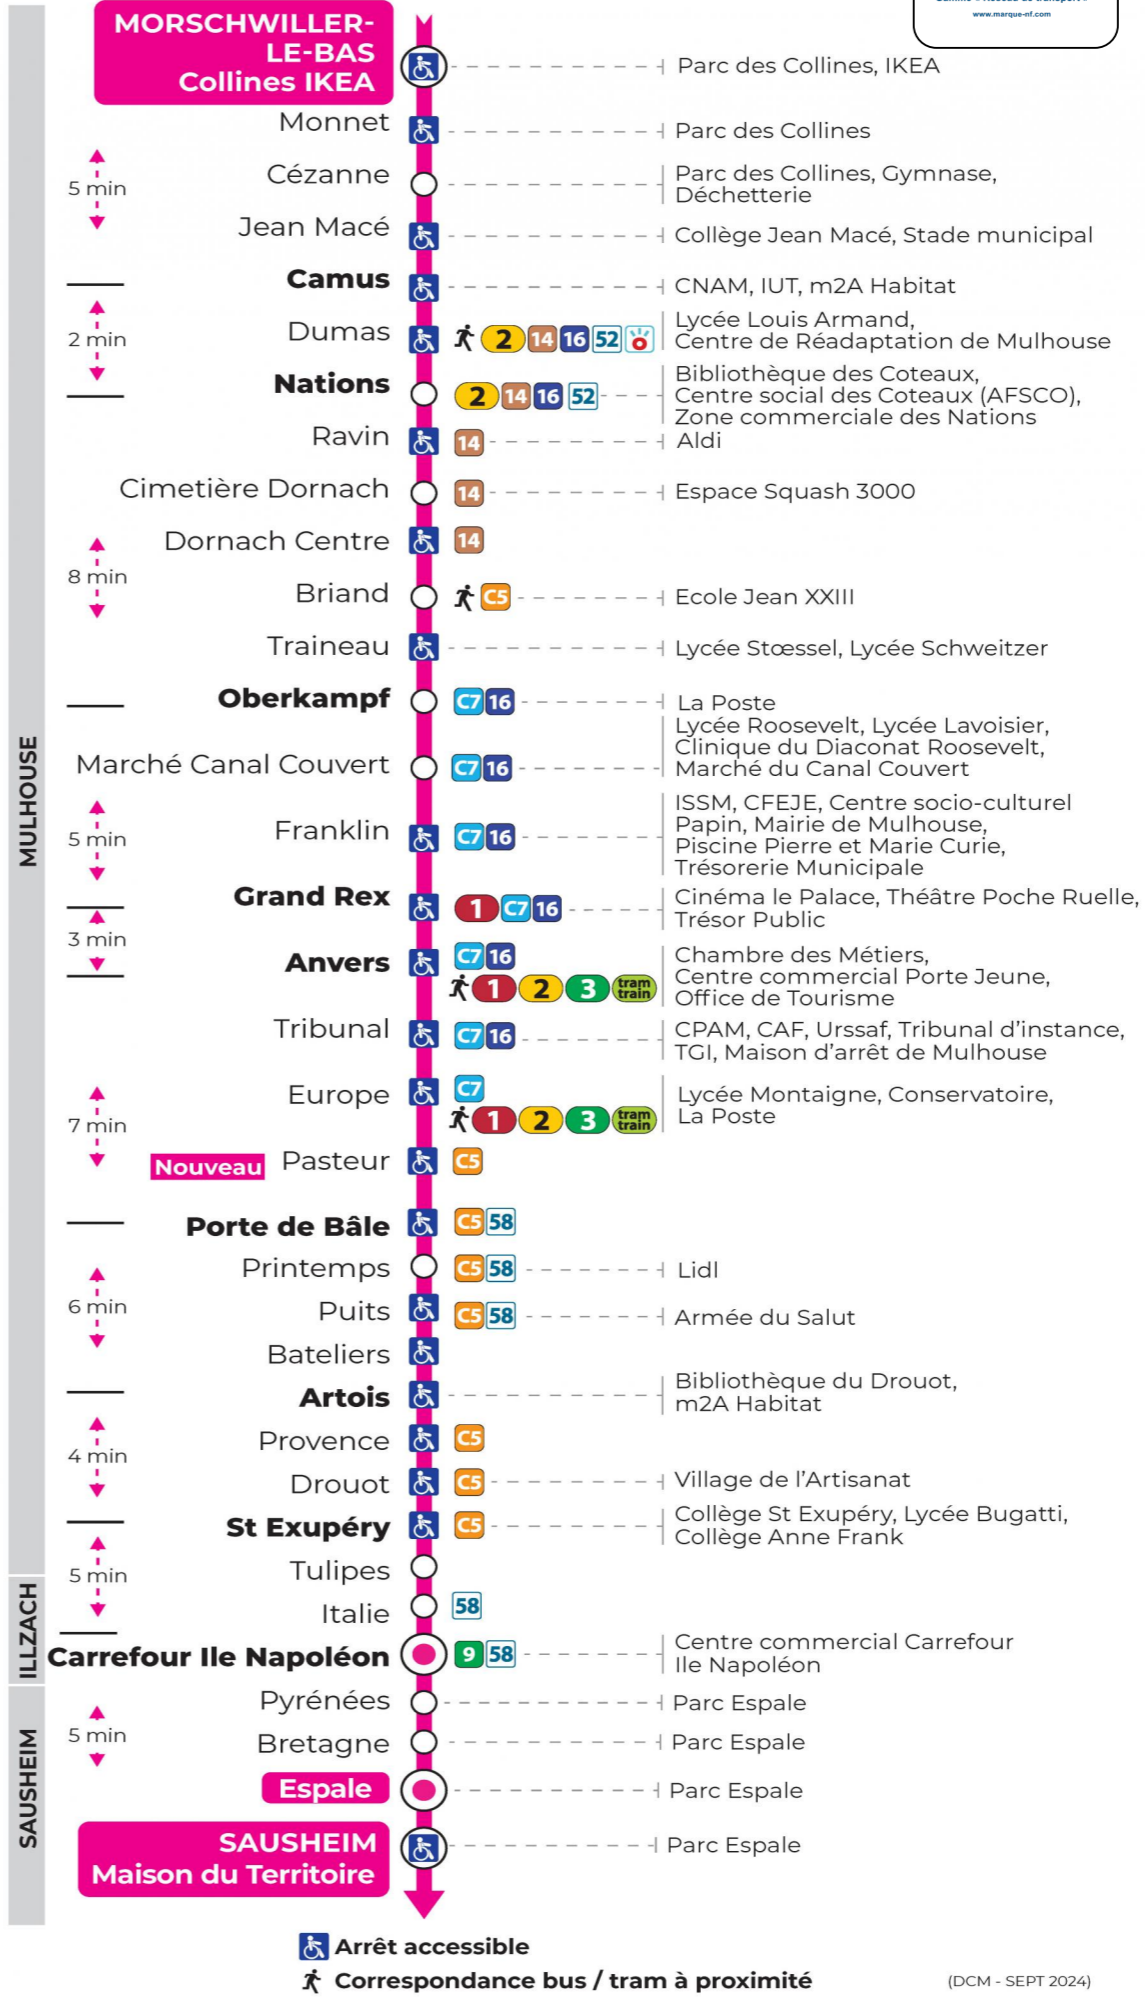

## direction ESPALE / MAISON DU TERRITOIRE

### Valables du 2 septembre 2024 au 23 février 2025 inclus

Gültig vom 2. September 2024 bis zum 23. Februar 2025  
Valid from September 2., to February 23, 2025

### Samedi

Samstag  
Saturday

5h	6h	7h	8h	9h	10h	11h	12h	13h	14h	15h	16h	17h	18h	19h	20h	21h
36 <sup>s</sup>	02 <sup>s</sup>	11 <sup>s</sup>	11 <sup>s</sup>	11 <sup>s</sup>	12 <sup>s</sup>	13 <sup>s</sup>	13 <sup>s</sup>	13 <sup>s</sup>	13 <sup>s</sup>	13 <sup>s</sup>	13 <sup>s</sup>	13 <sup>s</sup>	12 <sup>s</sup>	05 <sup>s</sup>	10 <sup>s</sup>	14 <sup>s</sup>
	32 <sup>s</sup>	27 <sup>s</sup>	26 <sup>s</sup>	26 <sup>s</sup>	28 <sup>s</sup>	28 <sup>s</sup>	28 <sup>s</sup>	28 <sup>s</sup>	28 <sup>s</sup>	28 <sup>s</sup>	28 <sup>s</sup>	28 <sup>s</sup>	35 <sup>s</sup>	40 <sup>s</sup>	40 <sup>s</sup>	
	48 <sup>s</sup>	42 <sup>s</sup>	41 <sup>s</sup>	41 <sup>s</sup>	43 <sup>s</sup>	43 <sup>s</sup>	43 <sup>s</sup>	43 <sup>s</sup>	43 <sup>s</sup>	43 <sup>s</sup>	43 <sup>s</sup>	43 <sup>s</sup>				
	57 <sup>s</sup>	57 <sup>s</sup>	56 <sup>s</sup>	56 <sup>s</sup>	58 <sup>s</sup>	58 <sup>s</sup>	58 <sup>s</sup>	58 <sup>s</sup>	58 <sup>s</sup>	58 <sup>s</sup>	58 <sup>s</sup>	57 <sup>s</sup>				

s : Terminus ESPALE

**Le plus proche**  
Point de vente Soléa  
Agence Soléa Porte Jeune

**Votre bus en direct**  
Flashez ce QR-Code pour connaître le prochain passage en temps réel

SAE:497

(DCM - SEPT 2024)