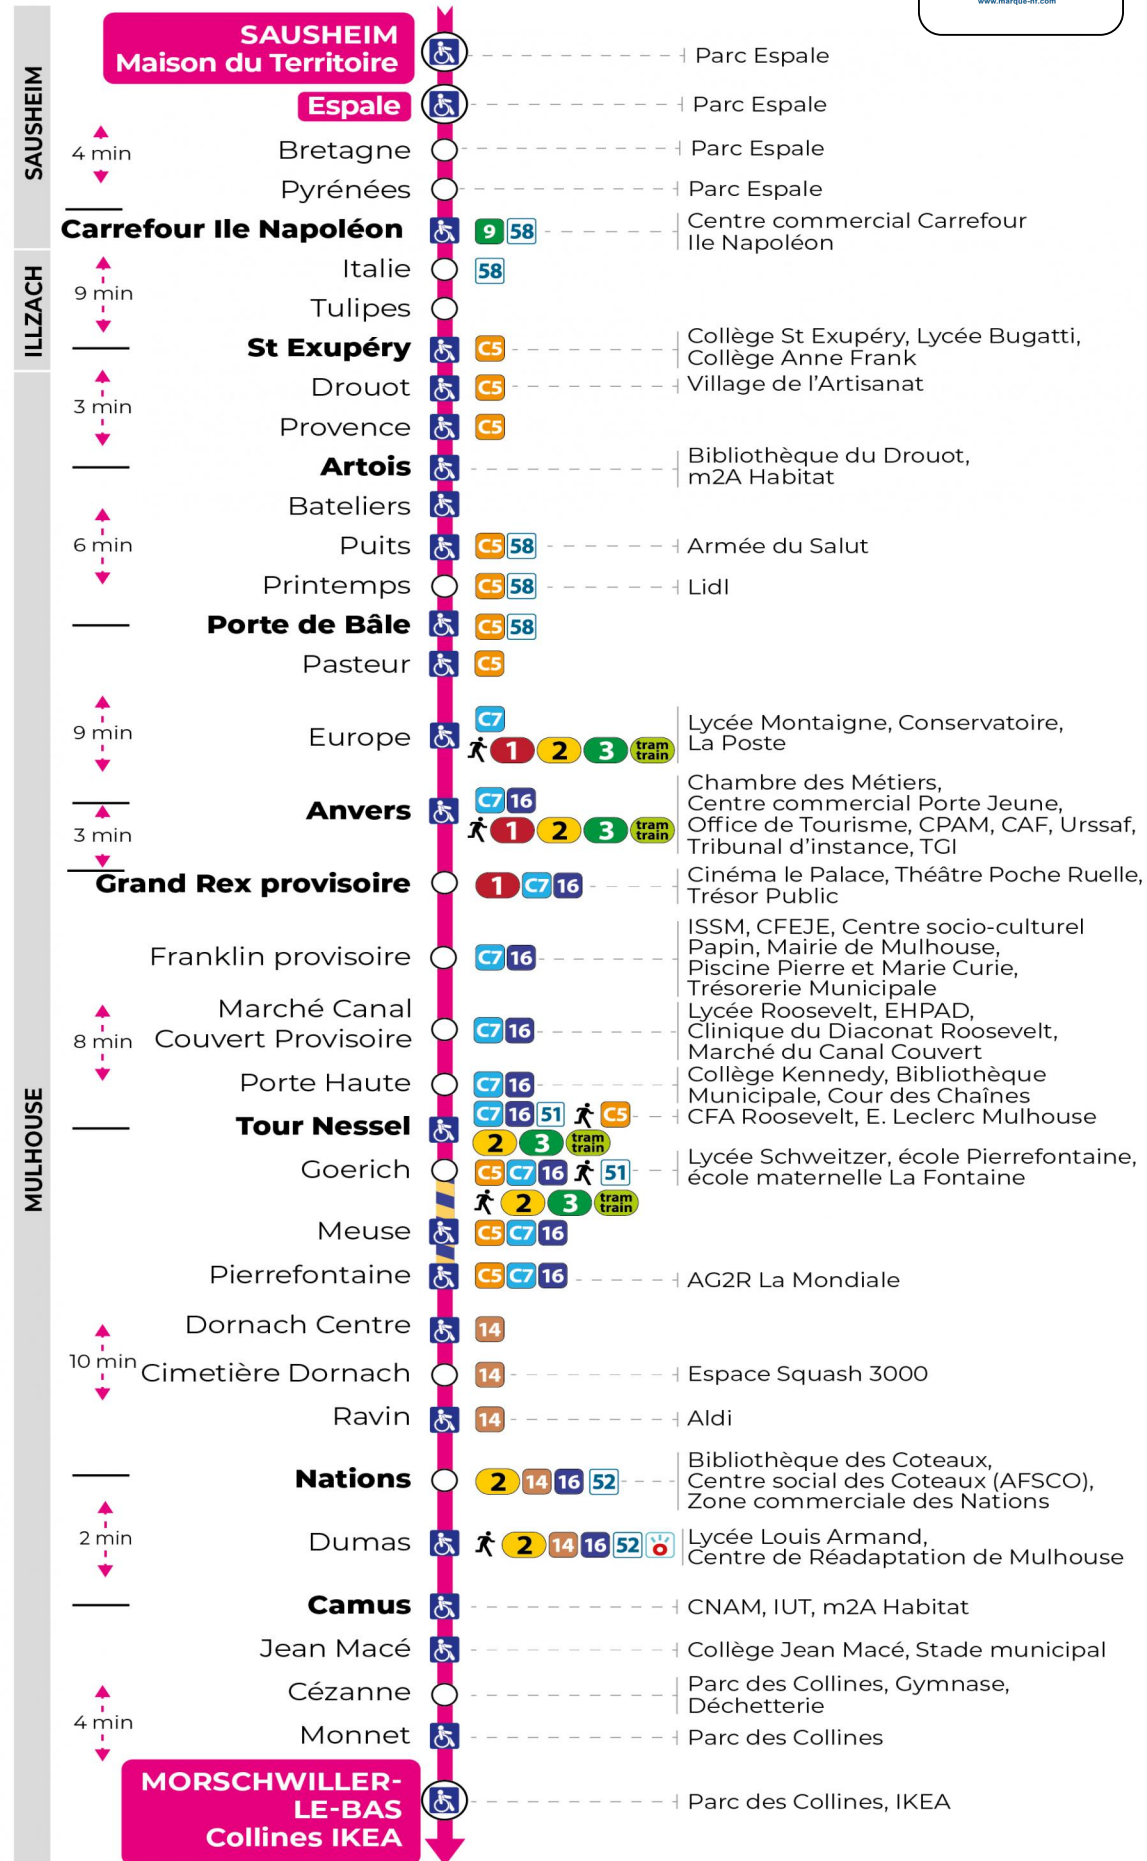

Valables du 24 février au 27 juin 2025 inclus

Gültig vom 24. Februar bis zum 27. Juni 2025
Valid from February 24, 2025 to June 27, 2025

Lundi à vendredi en période scolaire

Montag bis Freitag während der Schulzeit
Monday to Friday in school period

s : Terminus CEZANNE

Lundi à vendredi en vacances scolaires

Montag bis Freitag während der Schulferien
Monday to Friday during school holidays

| 5h | 6h | 7h | 8h | 9h | 10h | 11h | 12h | 13h | 14h | 15h | 16h | 17h | 18h | 19h | 20h | 21h |
|----|----|----|----|----|-----|-----|-----|-----|-----|-----|-----|-----|-----|-----|-----|-----------------|
| 43 | 22 | 13 | 02 | 00 | 02 | 03 | 03 | 03 | 03 | 03 | 03 | 03 | 03 | 04 | 30 | 04 ^s |
| | 45 | 29 | 15 | 15 | 17 | 18 | 18 | 18 | 18 | 18 | 18 | 18 | 18 | 24 | | 54 ^s |
| | | 45 | 30 | 30 | 32 | 33 | 33 | 33 | 33 | 33 | 33 | 33 | 33 | 59 | | |
| | | 45 | 47 | 47 | 48 | 48 | 48 | 48 | 48 | 48 | 48 | 48 | 48 | | | |

s : Terminus CEZANNE

Vacances scolaires

Schulferien / school holidays

du 07 Avr 2025 au 19 Avr 2025
du 30 Mai 2025 au 31 Mai 2025

Samedi

Samstag
Saturday

| 5h | 6h | 7h | 8h | 9h | 10h | 11h | 12h | 13h | 14h | 15h | 16h | 17h | 18h | 19h | 20h | 21h |
|----|----|----|----|----|-----|-----|-----|-----|-----|-----|-----|-----|-----|-----|-----|-----------------|
| 43 | 22 | 13 | 02 | 00 | 02 | 03 | 03 | 03 | 03 | 03 | 03 | 03 | 03 | 04 | 43 | 19 ^s |
| | 45 | 29 | 15 | 15 | 17 | 18 | 18 | 18 | 18 | 18 | 18 | 18 | 18 | 24 | | |
| | | 45 | 30 | 30 | 32 | 33 | 33 | 33 | 33 | 33 | 33 | 33 | 33 | 59 | | |
| | | 45 | 47 | 47 | 48 | 48 | 48 | 48 | 48 | 48 | 48 | 48 | 48 | | | |

s : Terminus CEZANNE

Le plus proche
TABAC BURG
25 Bd des Nations
Mulhouse

Votre bus en direct

Flashez ce QR-Code pour connaître le prochain passage en temps réel

SAE:1808

Arrêt accessible
 Correspondance bus / tram à proximité