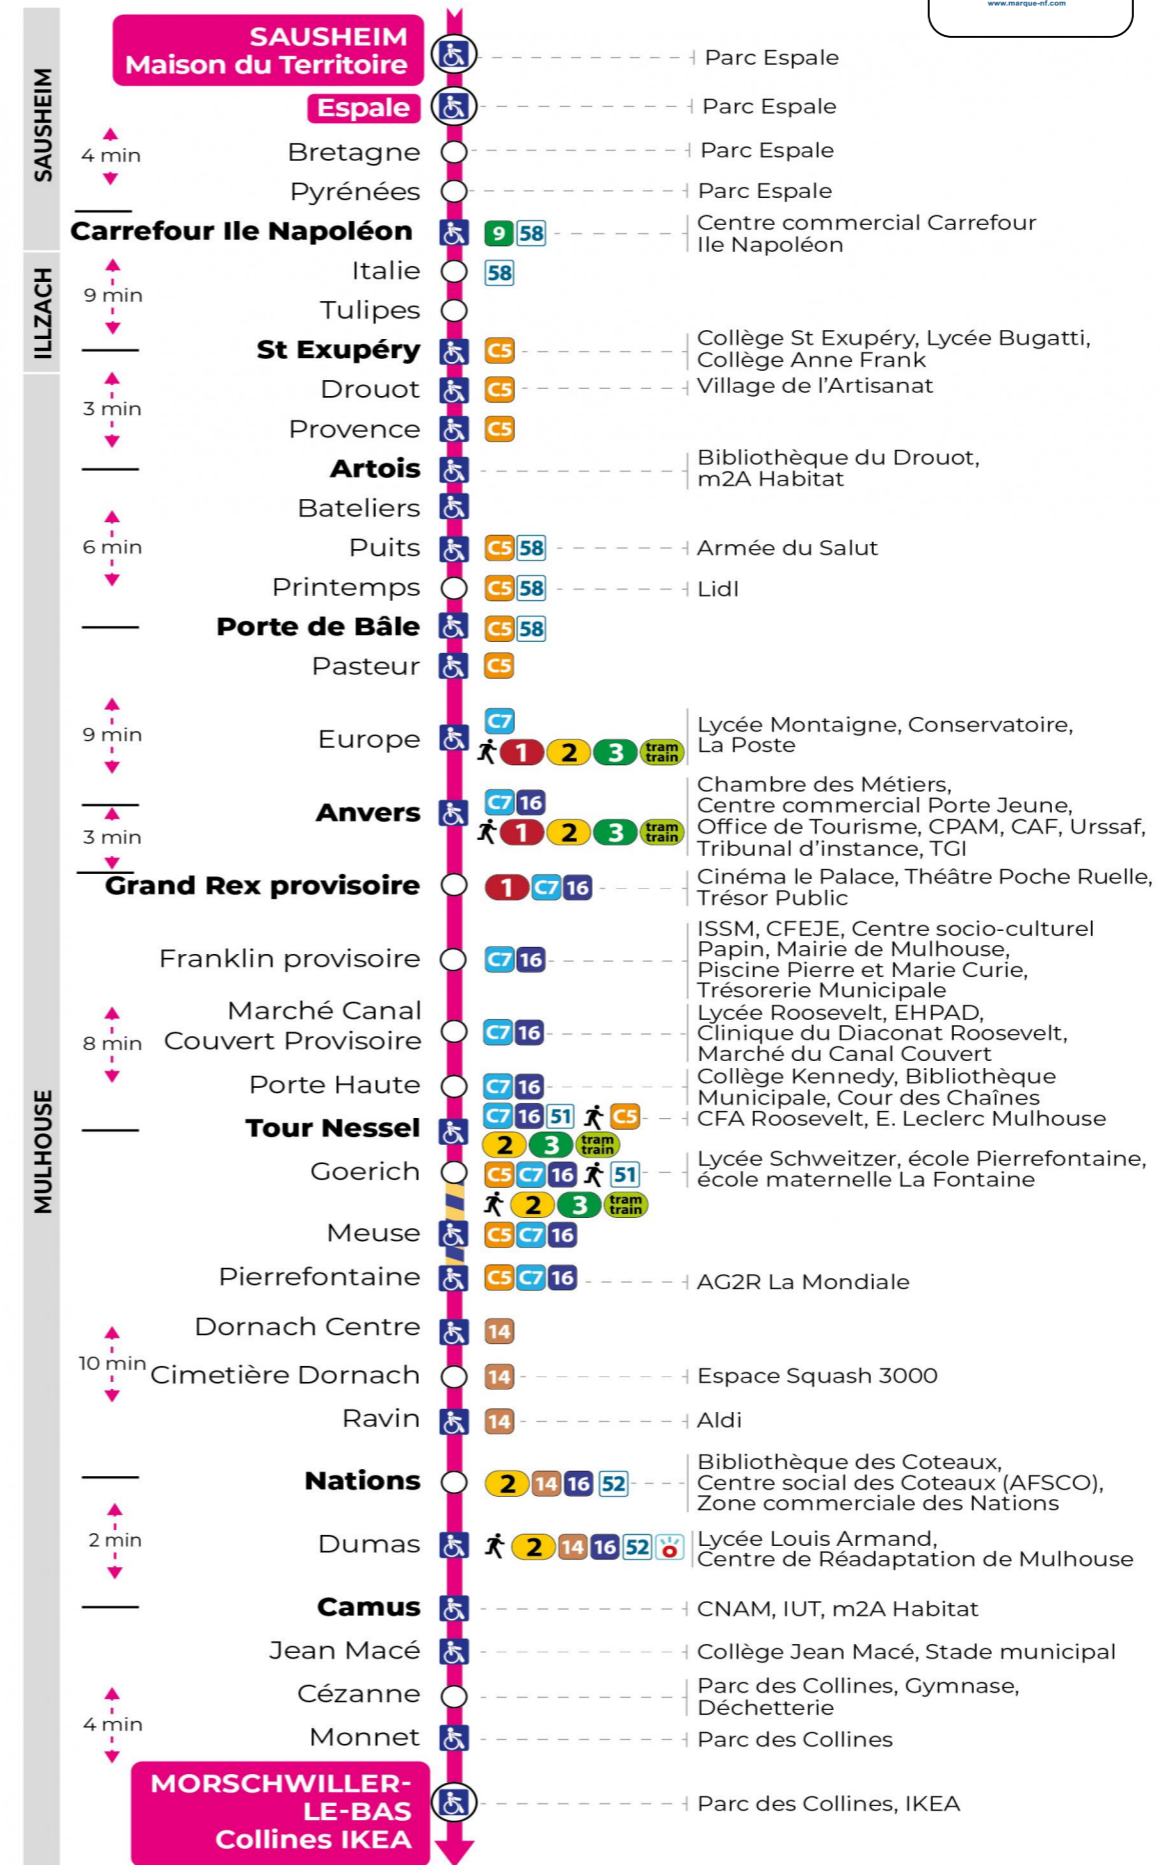

**Valables du 24 février au 27 juin 2025 inclus**

Gültig vom 24. Februar bis zum 27. Juni 2025  
Valid from February 24, 2025 to June 27, 2025

**Lundi à vendredi en période scolaire**

Montag bis Freitag während der Schulzeit  
Monday to Friday in school period

s : Terminus CEZANNE

**Lundi à vendredi en vacances scolaires**

Montag bis Freitag während der Schulferien  
Monday to Friday during school holidays

5h	6h	7h	8h	9h	10h	11h	12h	13h	14h	15h	16h	17h	18h	19h	20h	21h
42	21	11	00	13	00	01	01	01	01	01	01	01	01	02	29	03 <sup>s</sup>
	43	27	13	28	15	16	16	16	16	16	16	16	16	22		53 <sup>s</sup>
		43	28	45	30	31	31	31	31	31	31	31	31	57		
			43		45	46	46	46	46	46	46	46	46			
			58													

s : Terminus CEZANNE

**Vacances scolaires**

Schulferien / school holidays

du 07 Avr 2025 au 19 Avr 2025  
du 30 Mai 2025 au 31 Mai 2025

**Samedi**

Samstag  
Saturday

5h	6h	7h	8h	9h	10h	11h	12h	13h	14h	15h	16h	17h	18h	19h	20h	21h
42	21	11	00	13	00	01	01	01	01	01	01	01	01	02	42	18 <sup>s</sup>
	43	27	13	28	15	16	16	16	16	16	16	16	16	22		
		43	28	45	30	31	31	31	31	31	31	31	31	57		
			43		45	46	46	46	46	46	46	46	46			
			58													

s : Terminus CEZANNE

**Le plus proche**  
**TABAC BURG**  
25 Bd des Nations  
Mulhouse

**Votre bus en direct**

Flashez ce QR-Code pour connaître le prochain passage en temps réel

SAE:547

Arrêt accessible  
 Correspondance bus / tram à proximité