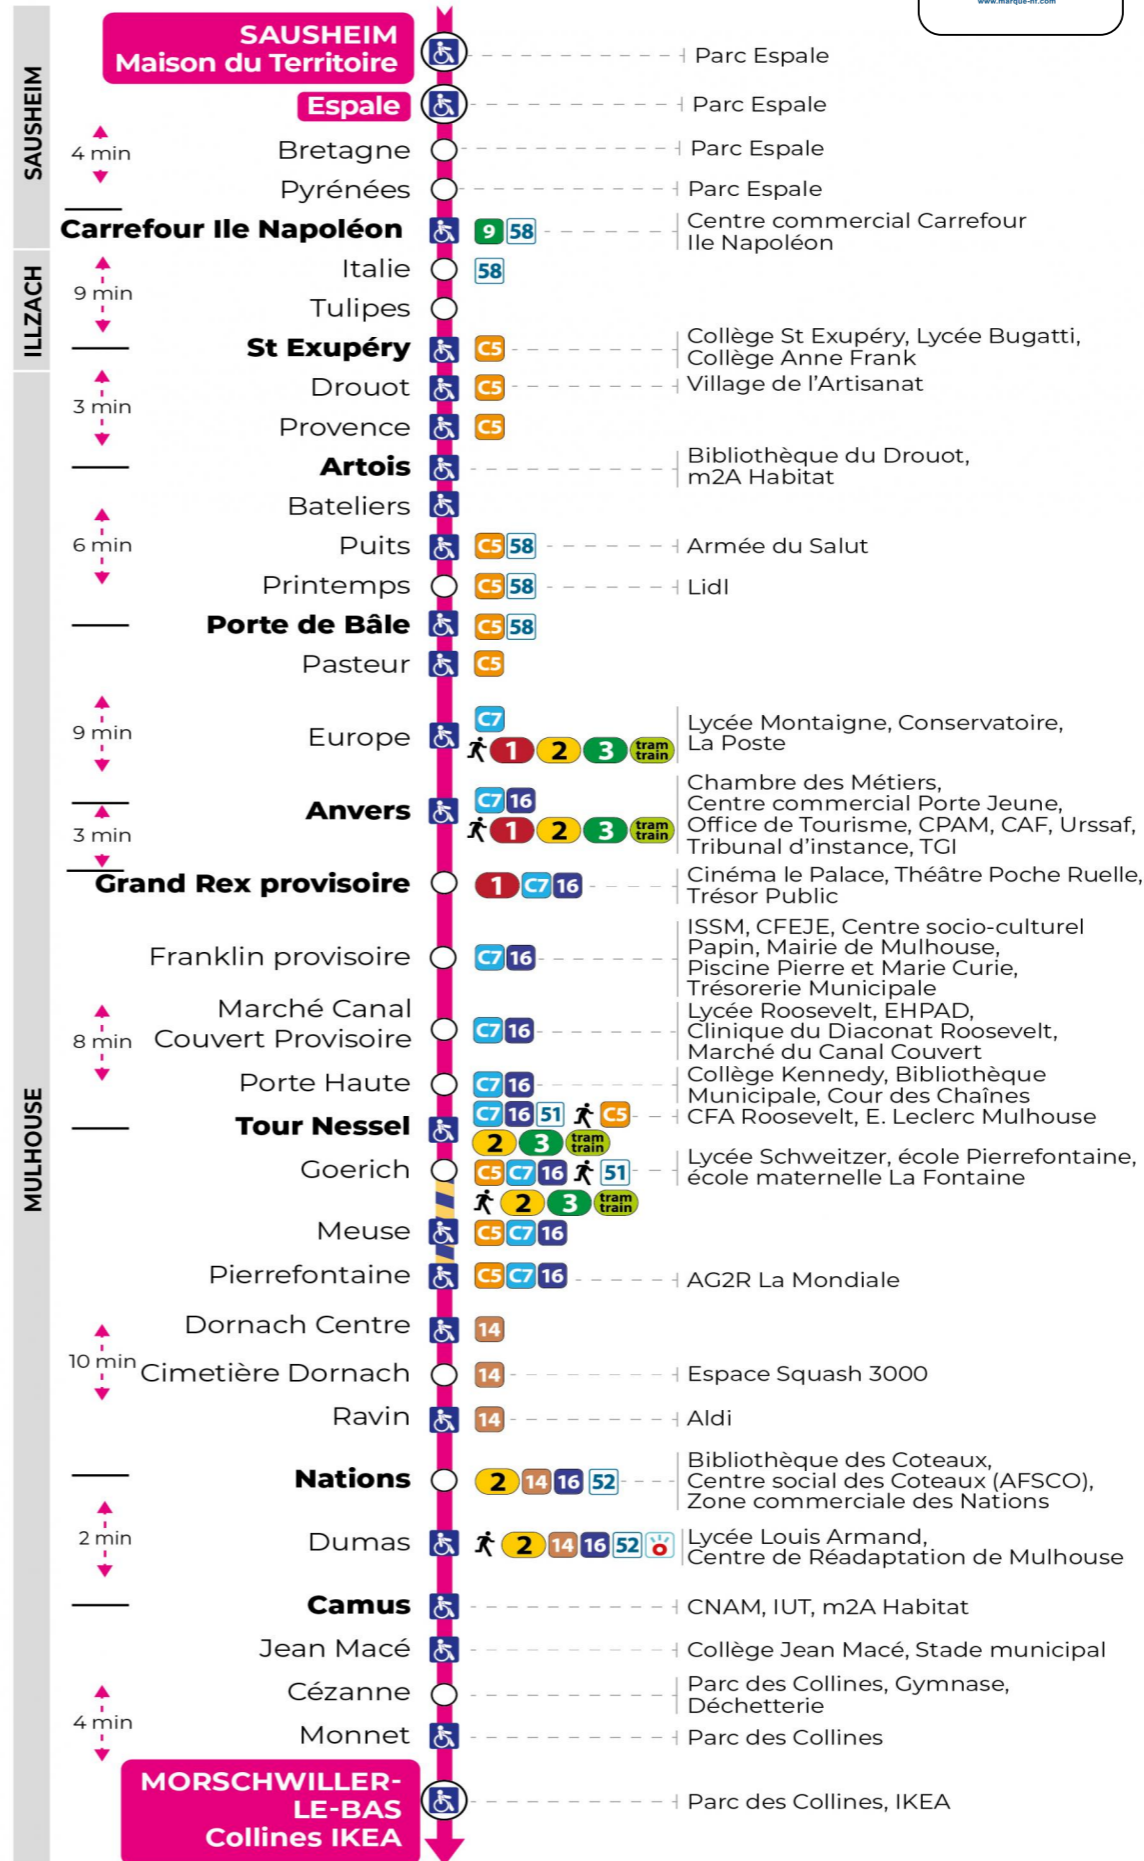

arrêt DORNACH CENTRE

direction COLLINES IKEA

Valables du 24 février au 27 juin 2025 inclus

Gültig vom 24. Februar bis zum 27. Juni 2025
Valid from February 24, 2025 to June 27, 2025

Lundi à vendredi en période scolaire

Montag bis Freitag während der Schulzeit
Monday to Friday in school period

5h	6h	7h	8h	9h	10h	11h	12h	13h	14h	15h	16h	17h	18h	19h	20h	21h
42	22	11	00	12	04	04	12	11	10	10	11	11	00	01	29	01 ^s
	51	22	05	22	19	19	23	23	22	22	23	23	12	25		53 ^s
		35	15	34	34	36	35	34	34	34	35	36	23	55		
		48	27	49	49	54	47	46	46	47	47	48	35			
			42				59	58	58	59	59		47			
			57													

s : Terminus CEZANNE

Vacances scolaires

Schulferien / school holidays

du 07 Avr 2025 au 19 Avr 2025
du 30 Mai 2025 au 31 Mai 2025

Samedi

Samstag
Saturday

5h	6h	7h	8h	9h	10h	11h	12h	13h	14h	15h	16h	17h	18h	19h	20h	21h
41	20	10	12	12	14	00	00	00	00	00	00	00	00	01	41	17 ^s
	42	26	27	27	29	15	15	15	15	15	15	15	15	21		
		42	42	44	44	30	30	30	30	30	30	30	30	56		
		59	57	59		45	45	45	45	45	45	45	45			

s : Terminus CEZANNE

Le plus proche
TABAC DE L'ILLBERG
41 rue de l'illberg
Mulhouse

Votre bus en direct

Flashez ce QR-Code pour connaître le prochain passage en temps réel

SAE:5161

Arrêt accessible
 Correspondance bus / tram à proximité