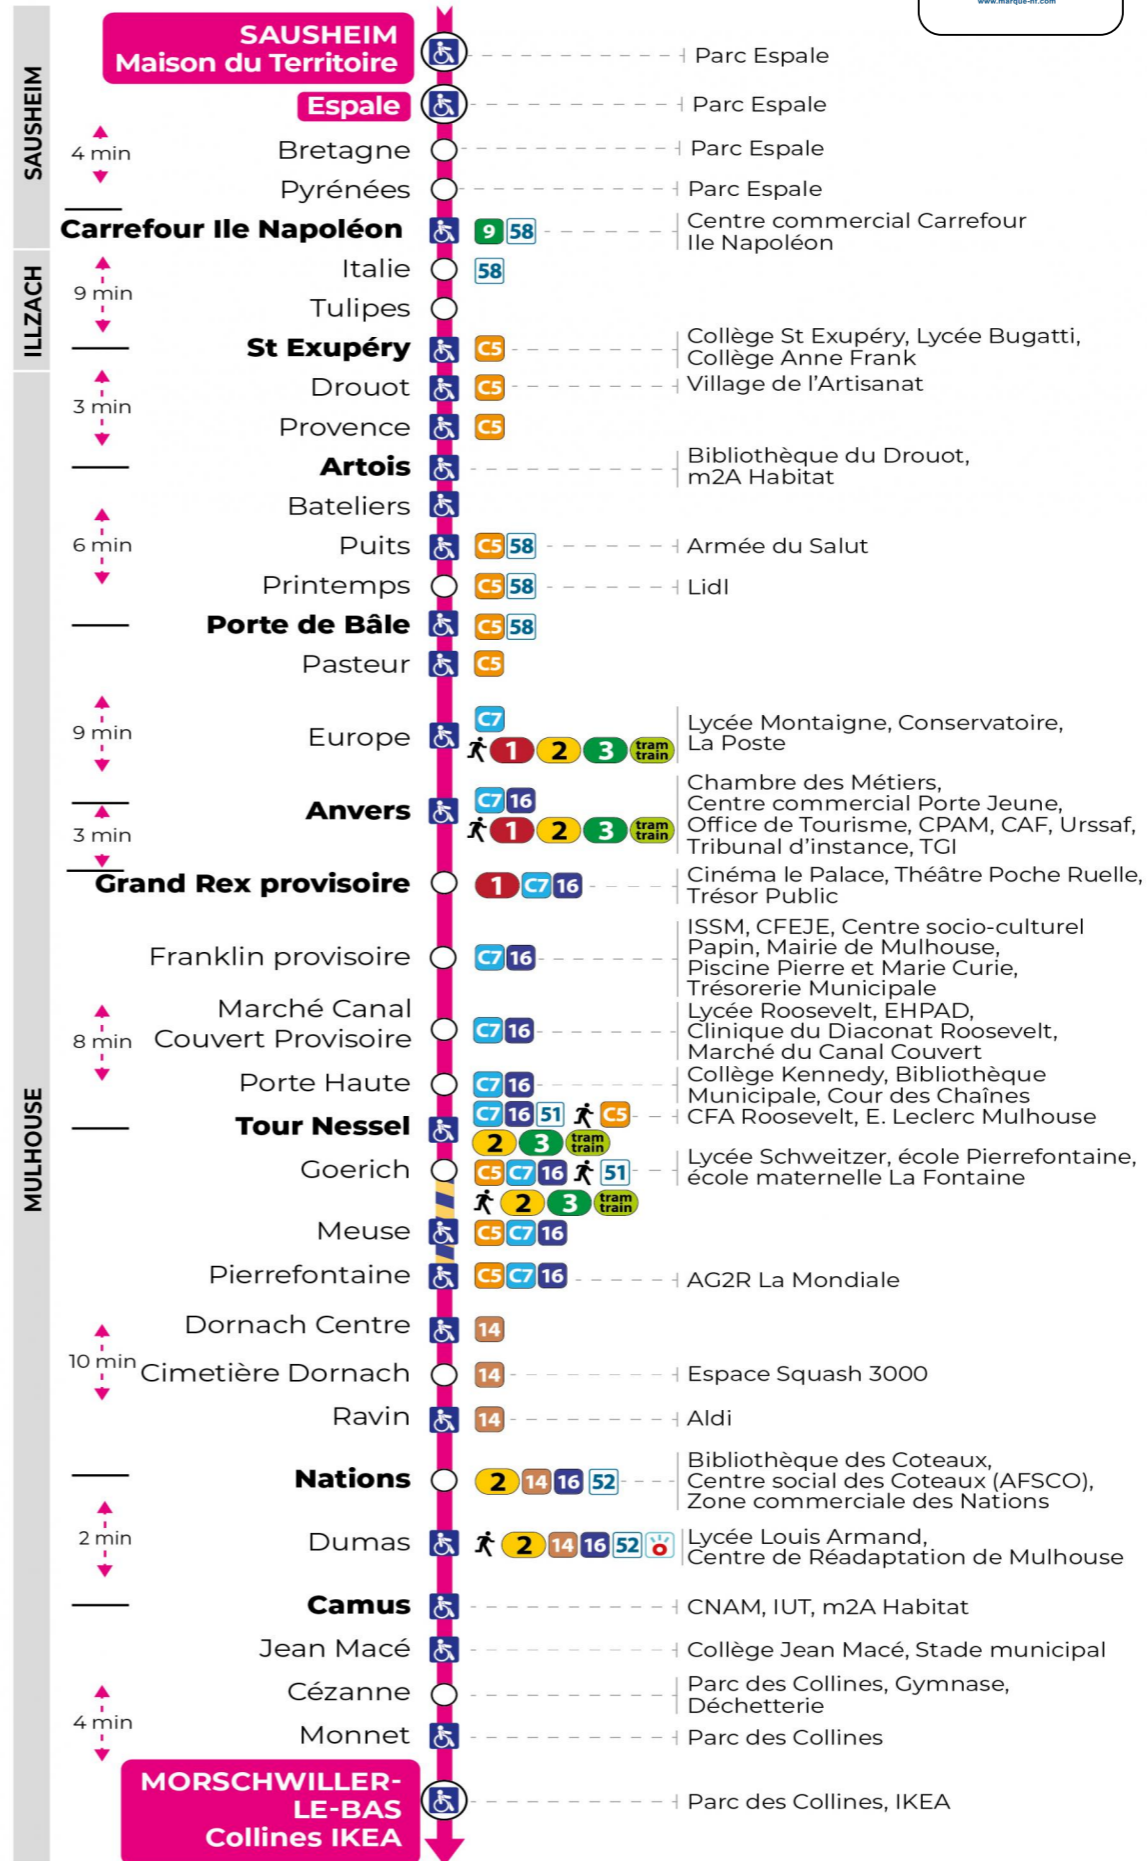

Valables du 24 février au 27 juin 2025 inclus

Gültig vom 24. Februar bis zum 27. Juni 2025
Valid from February 24, 2025 to June 27, 2025

Lundi à vendredi en période scolaire

Montag bis Freitag während der Schulzeit
Monday to Friday in school period

s : Terminus CEZANNE

Lundi à vendredi en vacances scolaires

Montag bis Freitag während der Schulferien
Monday to Friday during school holidays

5h	6h	7h	8h	9h	10h	11h	12h	13h	14h	15h	16h	17h	18h	19h	20h	21h
37	16	05	07	07	09	09	09	09	09	09	09	09	09	16	23	47 ^s
	38	21	22	22	24	24	24	24	24	24	24	24	24	51	57 ^s	
		37	37	39	39	39	39	39	39	39	39	39	39			
		54	52	54	54	54	54	54	54	54	54	54	55			

s : Terminus CEZANNE

Vacances scolaires

Schulferien / school holidays

du 07 Avr 2025 au 19 Avr 2025
du 30 Mai 2025 au 31 Mai 2025

Samedi

Samstag
Saturday

5h	6h	7h	8h	9h	10h	11h	12h	13h	14h	15h	16h	17h	18h	19h	20h	21h
37	16	05	07	07	09	09	09	09	09	09	09	09	09	16	36	12 ^s
	38	21	22	22	24	24	24	24	24	24	24	24	24	51		
		37	37	39	39	39	39	39	39	39	39	39	39			
		54	52	54	54	54	54	54	54	54	54	54	55			

s : Terminus CEZANNE

Le plus proche
TABAC MICHEL
58, avenue Aristide Briand
Mulhouse

Votre bus en direct

Flashez ce QR-Code pour connaître le prochain passage en temps réel

SAE:271

Arrêt accessible
 Correspondance bus / tram à proximité