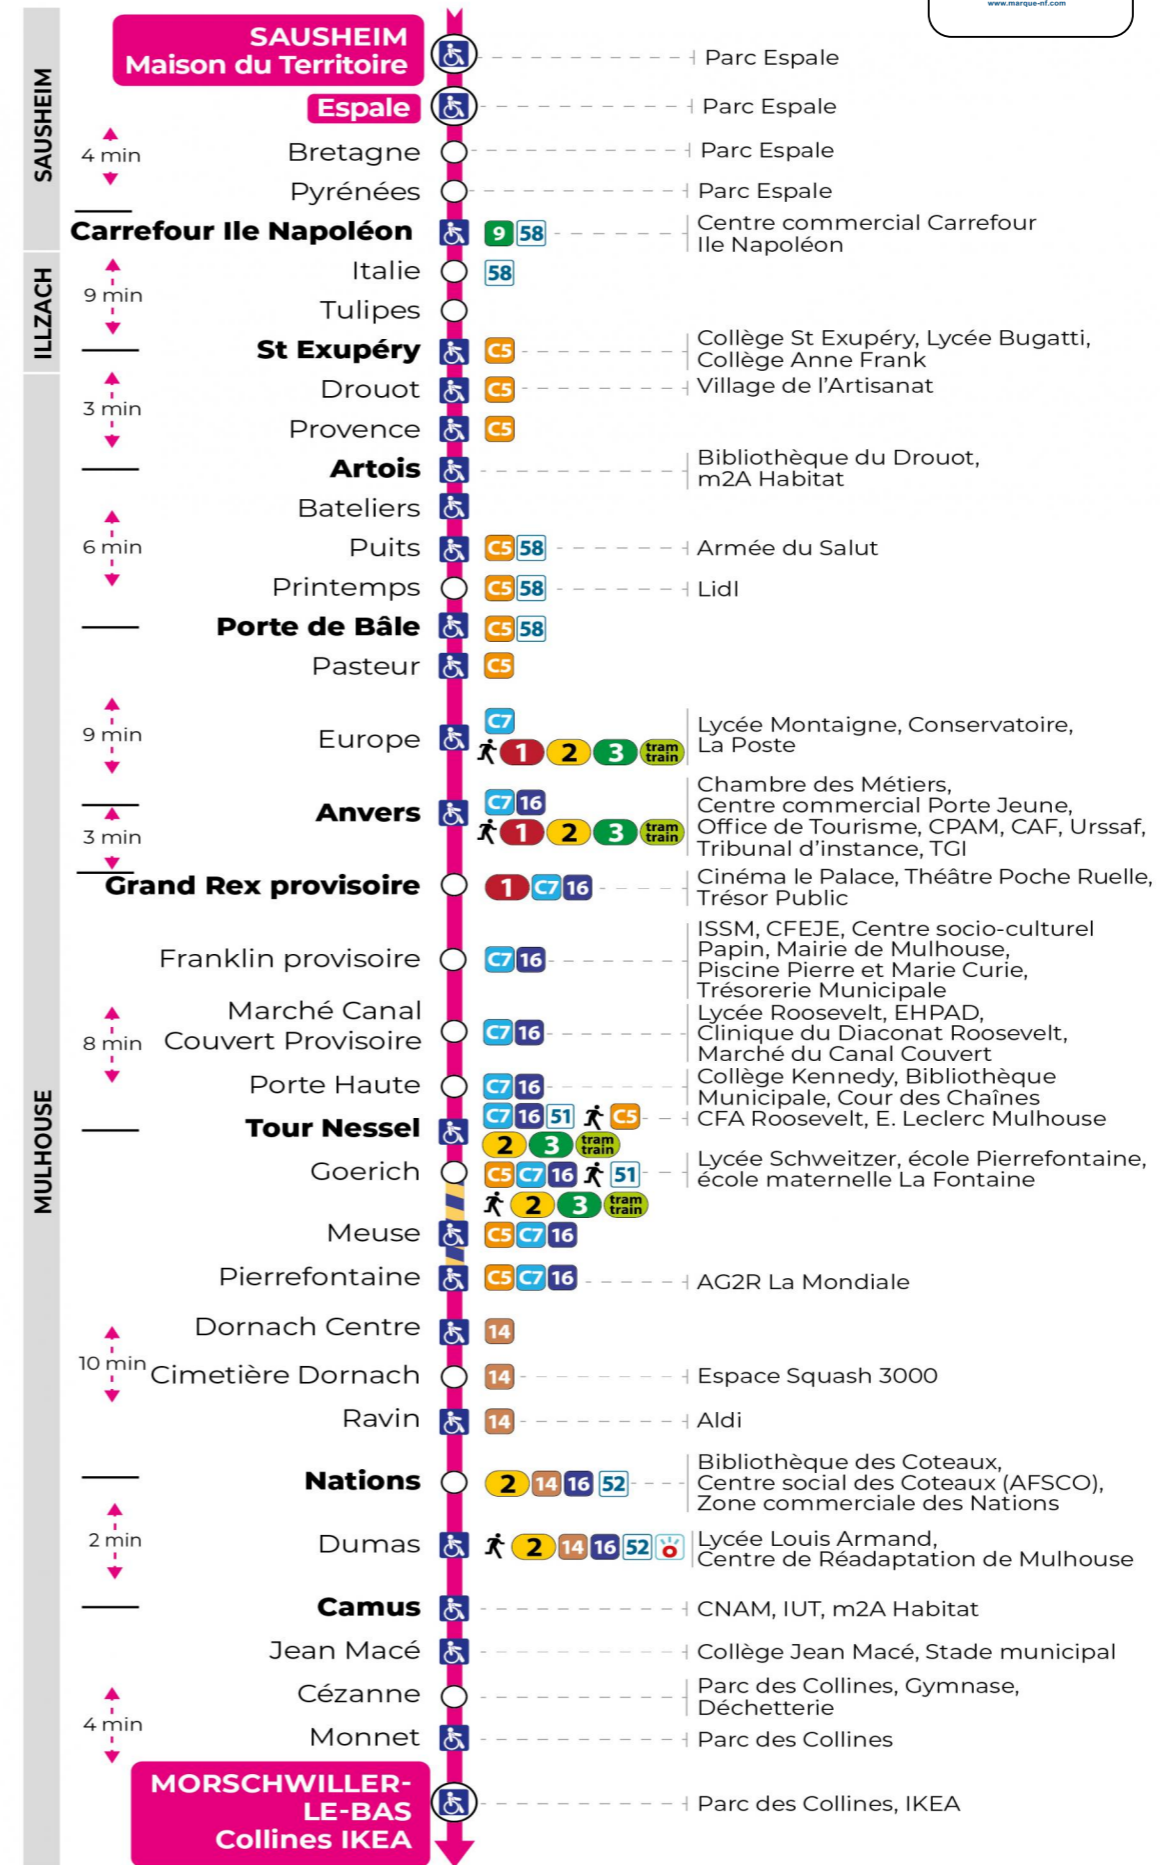

arrêt TOUR NESSEL direction COLLINES IKEA

Valables du 24 février au 27 juin 2025 inclus

Gültig vom 24. Februar bis zum 27. Juni 2025
Valid from February 24, 2025 to June 27, 2025

Lundi à vendredi en période scolaire

Montag bis Freitag während der Schulzeit
Monday to Friday in school period

5h	6h	7h	8h	9h	10h	11h	12h	13h	14h	15h	16h	17h	18h	19h	20h	21h
37	16	05	08	05	12	12	04	03	03	03	03	03	04	20	23	47 ^b
	45	16	20	15	27	29	15	15	15	15	15	15	16	49	55 ^b	
		27	35	27	42	47	27	27	27	27	27	28	28			
		38	50	42	57		39	39	39	39	39	40	40			
		50		57			51	51	51	51	51	52	54			
		58														

b : Terminus CEZANNE

Vacances scolaires

Schulferien / school holidays

du 07 Avr 2025 au 19 Avr 2025
du 30 Mai 2025 au 31 Mai 2025

Samedi

Samstag
Saturday

5h	6h	7h	8h	9h	10h	11h	12h	13h	14h	15h	16h	17h	18h	19h	20h	21h
36	15	04	06	06	08	08	08	08	08	08	08	08	08	15	35	11 ^b
	37	20	21	21	23	23	23	23	23	23	23	23	23	50		
		36	36	38	38	38	38	38	38	38	38	38	38			
		53	51	53	53	53	53	53	53	53	53	53	54			

b : Terminus CEZANNE

Le plus proche
TABAC MICHEL
58, avenue Aristide Briand
Mulhouse

Votre bus en direct
Flashez ce QR-Code pour connaître le prochain passage en temps réel

Arrêt accessible
 Correspondance bus / tram à proximité