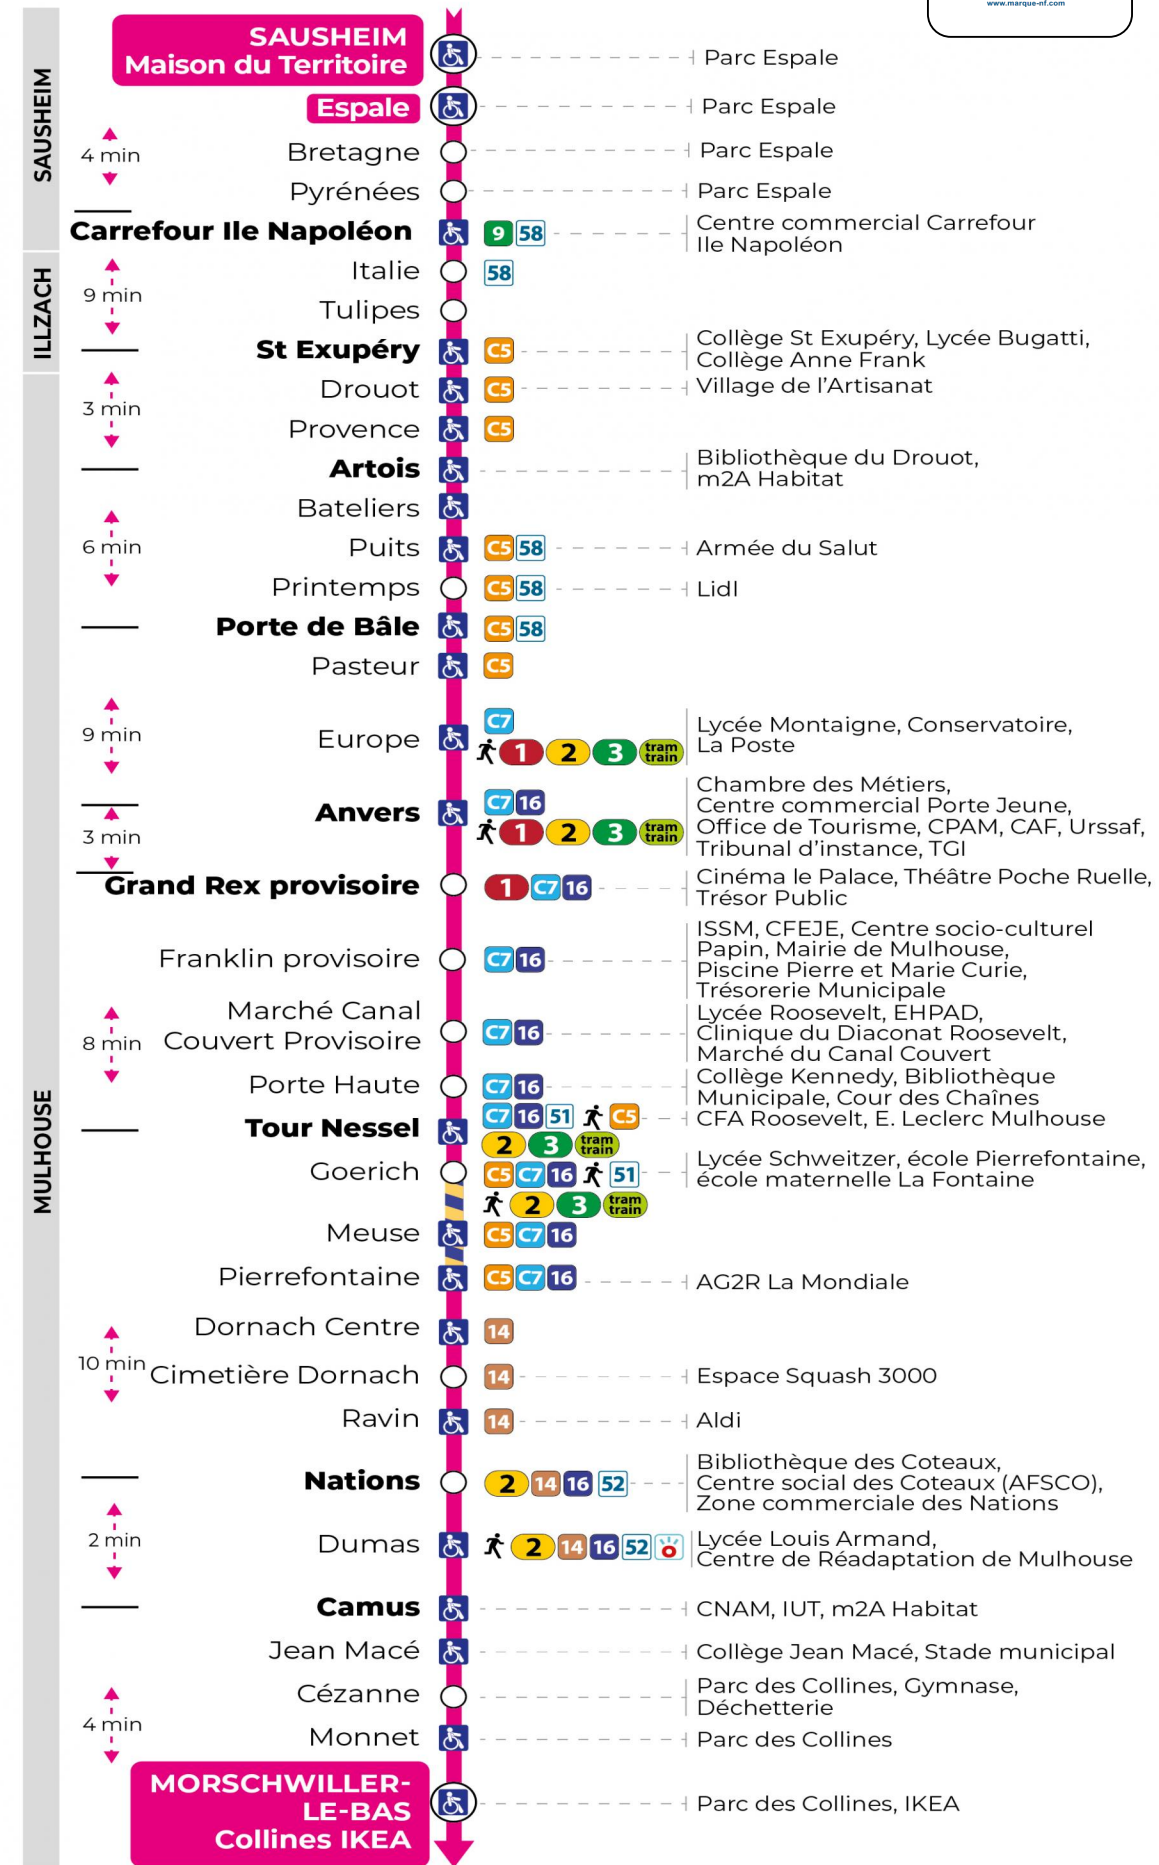

arrêt PORTE HAUTE direction COLLINES IKEA

Valables du 24 février au 27 juin 2025 inclus

Gültig vom 24. Februar bis zum 27. Juni 2025
Valid from February 24, 2025 to June 27, 2025

Lundi à vendredi en période scolaire

Montag bis Freitag während der Schulzeit
Monday to Friday in school period

5h	6h	7h	8h	9h	10h	11h	12h	13h	14h	15h	16h	17h	18h	19h	20h	21h
35	14	02	05	02	09	09	01	00	00	00	00	00	01	17	20	44 ^b
	42	13	17	12	24	26	12	12	12	12	12	12	13	46	52 ^b	
		24	32	24	39	44	24	24	24	24	24	25	25			
		35	47	39	54		36	36	36	36	36	37	37			
		47		54			48	48	48	48	48	49	51			
		55														

b : Terminus CEZANNE

Vacances scolaires

Schulferien / school holidays

du 07 Avr 2025 au 19 Avr 2025
du 30 Mai 2025 au 31 Mai 2025

Samedi

Samstag
Saturday

5h	6h	7h	8h	9h	10h	11h	12h	13h	14h	15h	16h	17h	18h	19h	20h	21h
34	13	02	03	03	05	05	05	05	05	05	05	05	05	12	33	09 ^b
	35	18	18	18	20	20	20	20	20	20	20	20	20	47		
		33	33	35	35	35	35	35	35	35	35	35	35			
		50	48	50	50	50	50	50	50	50	50	50	51			

b : Terminus CEZANNE

Le plus proche
TABAC DU MARCHE
4, avenue Aristide Briand
Mulhouse

Votre bus en direct

Flashez ce QR-Code pour connaître le prochain passage en temps réel

Arrêt accessible
 Correspondance bus / tram à proximité