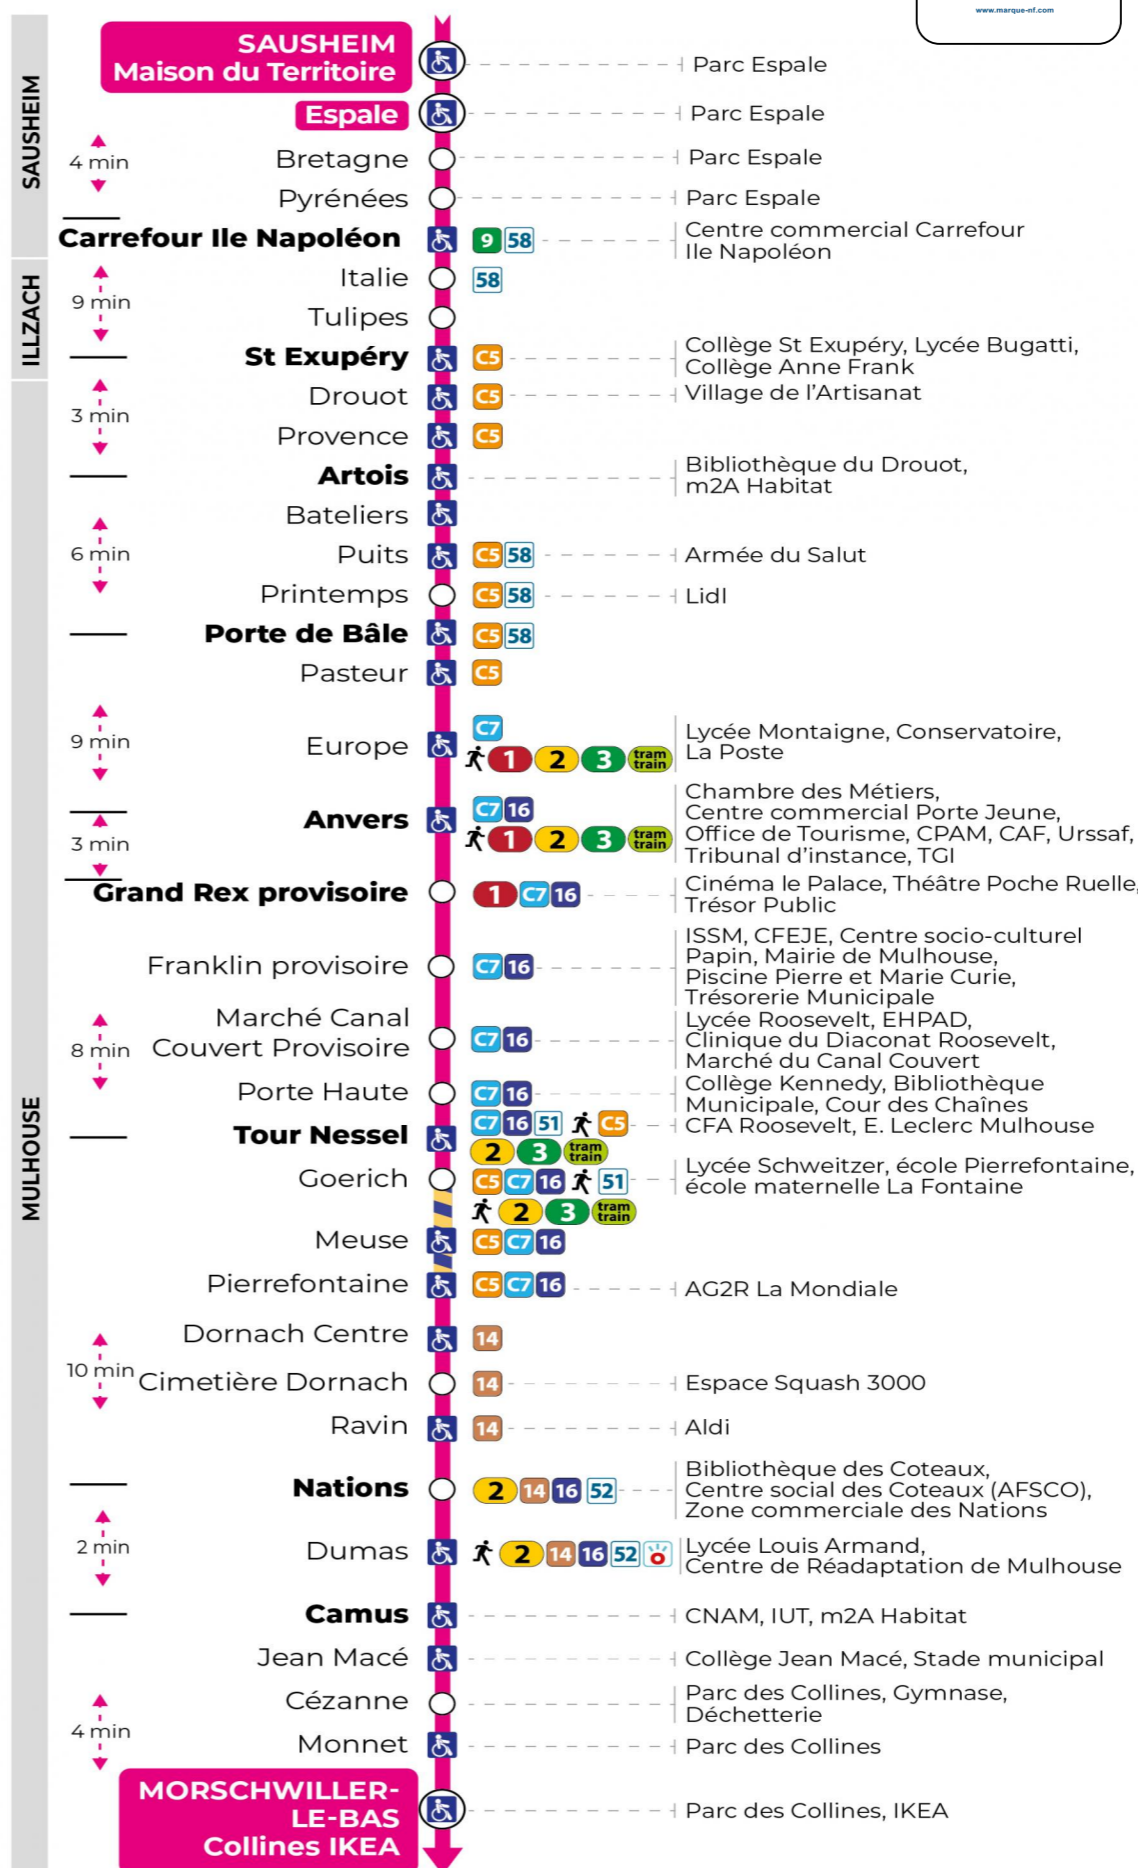

arrêt MARCHÉ CANAL COUVERT PROVISOIRE

direction COLLINES IKEA

Valables du 24 février au 27 juin 2025 inclus

Gültig vom 24. Februar bis zum 27. Juni 2025
Valid from February 24, 2025 to June 27, 2025

Lundi à vendredi en période scolaire

Montag bis Freitag während der Schulzeit
Monday to Friday in school period

5h	6h	7h	8h	9h	10h	11h	12h	13h	14h	15h	16h	17h	18h	19h	20h	21h
33	12	00	03	00	07	07	09	09	09	09	09	09	10	14	18	42 ^b
	40	11	15	10	22	23	21	21	21	21	21	22	22	44	50 ^b	
		22	30	22	37	41	33	33	33	33	33	34	34			
		33	45	37	52	58	45	45	45	45	45	46	48			
		45		52			57	57	57	57	57	58				
		53														

b : Terminus CEZANNE

Vacances scolaires

Schulferien / school holidays

du 07 Avr 2025 au 19 Avr 2025
du 30 Mai 2025 au 31 Mai 2025

Samedi

Samstag
Saturday

5h	6h	7h	8h	9h	10h	11h	12h	13h	14h	15h	16h	17h	18h	19h	20h	21h
32	11	00	01	01	02	02	02	02	02	02	02	02	02	09	31	07 ^b
	33	16	16	16	17	17	17	17	17	17	17	17	17	45		
		31	31	32	32	32	32	32	32	32	32	32	32			
		47	46	47	47	47	47	47	47	47	47	47	48			

b : Terminus CEZANNE

Le plus proche
TABAC DU MARCHÉ
4, avenue Aristide Briand
Mulhouse

Votre bus en direct

Flashez ce QR-Code pour connaître le prochain passage en temps réel

SAE:1601

Arrêt accessible
 Correspondance bus / tram à proximité