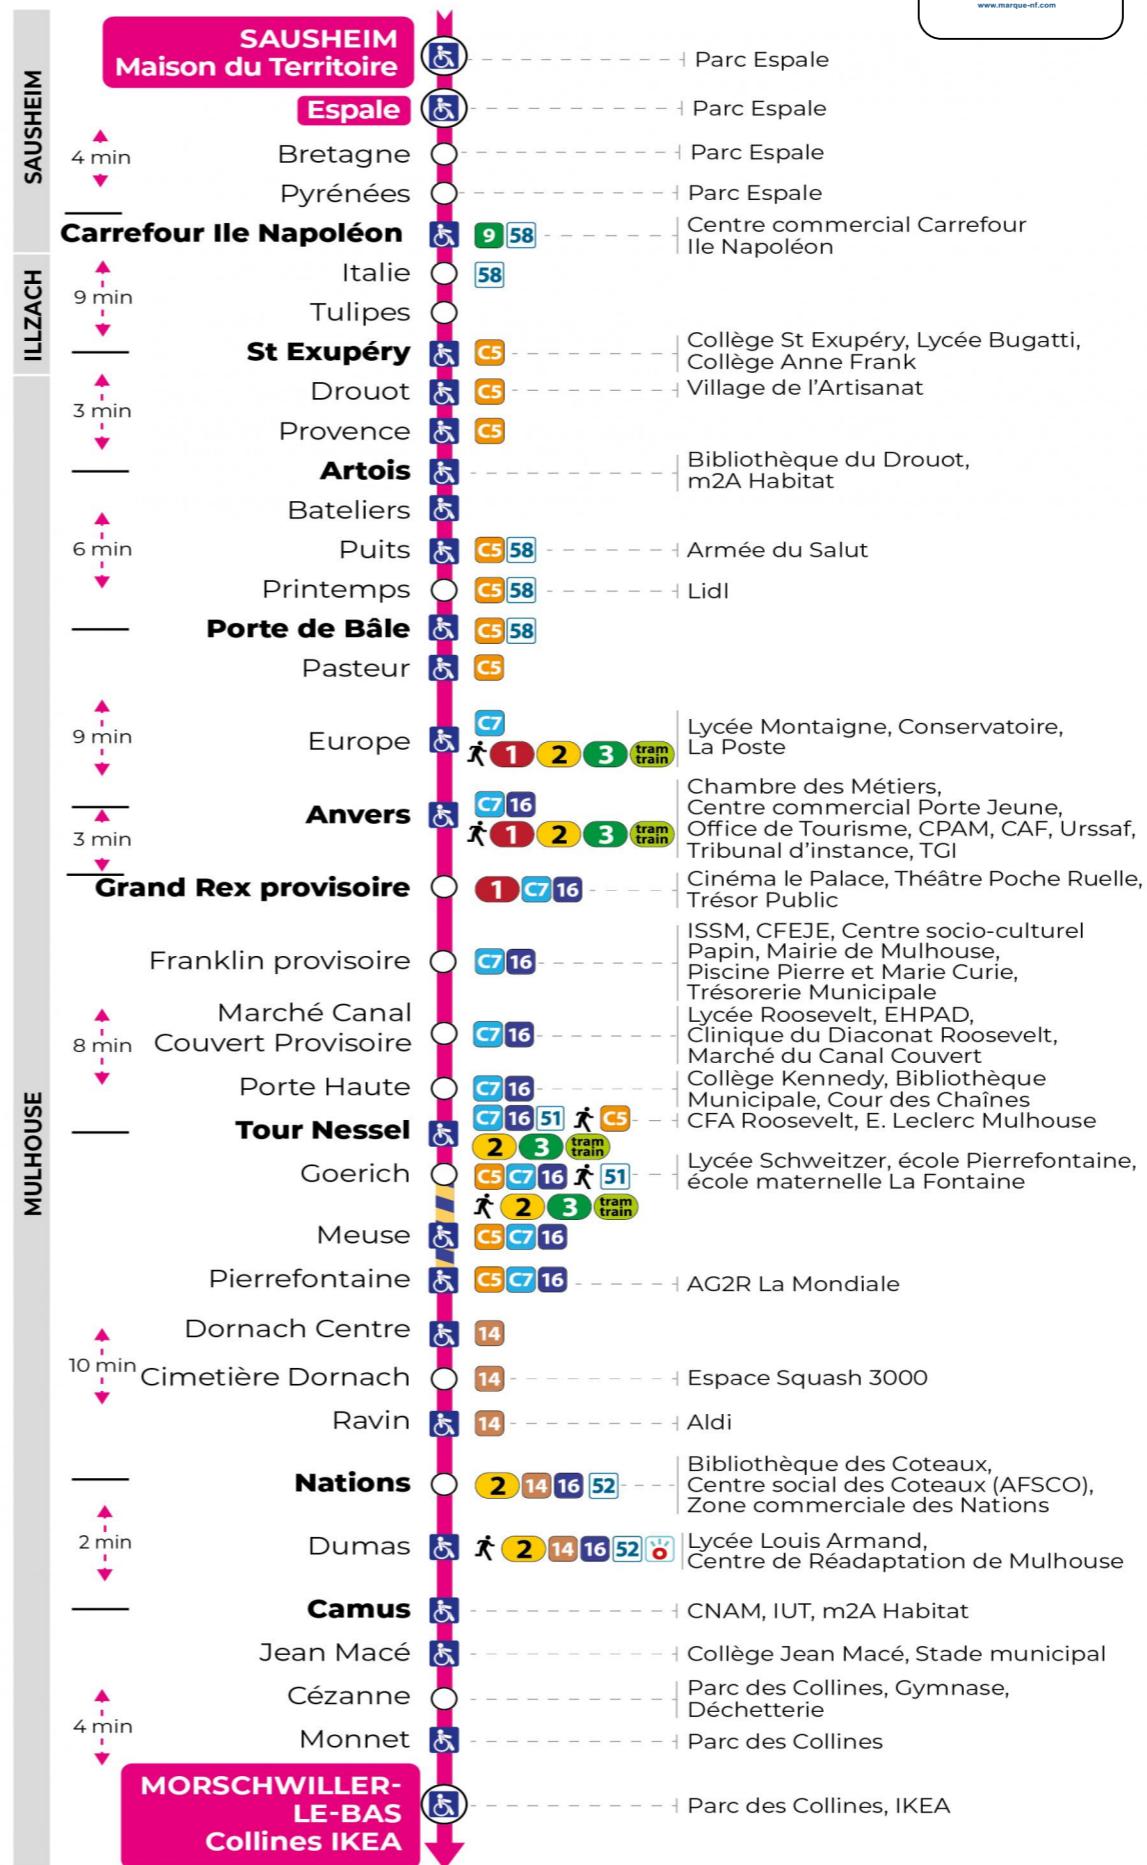

arrêt FRANKLIN PROVISOIRE

direction COLLINES IKEA

Valables du 24 février au 27 juin 2025 inclus

Gültig vom 24. Februar bis zum 27. Juni 2025
Valid from February 24, 2025 to June 27, 2025

Lundi à vendredi en période scolaire

Montag bis Freitag während der Schulzeit
Monday to Friday in school period

5h	6h	7h	8h	9h	10h	11h	12h	13h	14h	15h	16h	17h	18h	19h	20h	21h
32	11	10	02	09	06	06	07	07	07	07	07	07	08	12	17	41 ^b
	39	21	14	21	21	21	19	19	19	19	19	20	20	43	49 ^b	
	59	32	29	36	36	39	31	31	31	31	31	32	32			
		44	44	51	51	56	43	43	43	43	43	44	46			
		52	59				55	55	55	55	55	56				

b : Terminus CEZANNE

Vacances scolaires

Schulferien / school holidays

du 07 Avr 2025 au 19 Avr 2025
du 30 Mai 2025 au 31 Mai 2025

Samedi

Samstag
Saturday

5h	6h	7h	8h	9h	10h	11h	12h	13h	14h	15h	16h	17h	18h	19h	20h	21h
31	10	15	00	00	00	00	00	00	00	00	00	00	00	07	30	06 ^b
	32	30	15	15	15	15	15	15	15	15	15	15	15	44		
	59	45	30	30	30	30	30	30	30	30	30	30	30			
		45	45	45	45	45	45	45	45	45	45	45	46			

b : Terminus CEZANNE

Le plus proche
TABAC FRANKLIN
29, rue Franklin
Mulhouse

Votre bus en direct

Flashez ce QR-Code pour
connaître le prochain
passage en temps réel

SAE:1794

Arrêt accessible
 Correspondance bus / tram à proximité