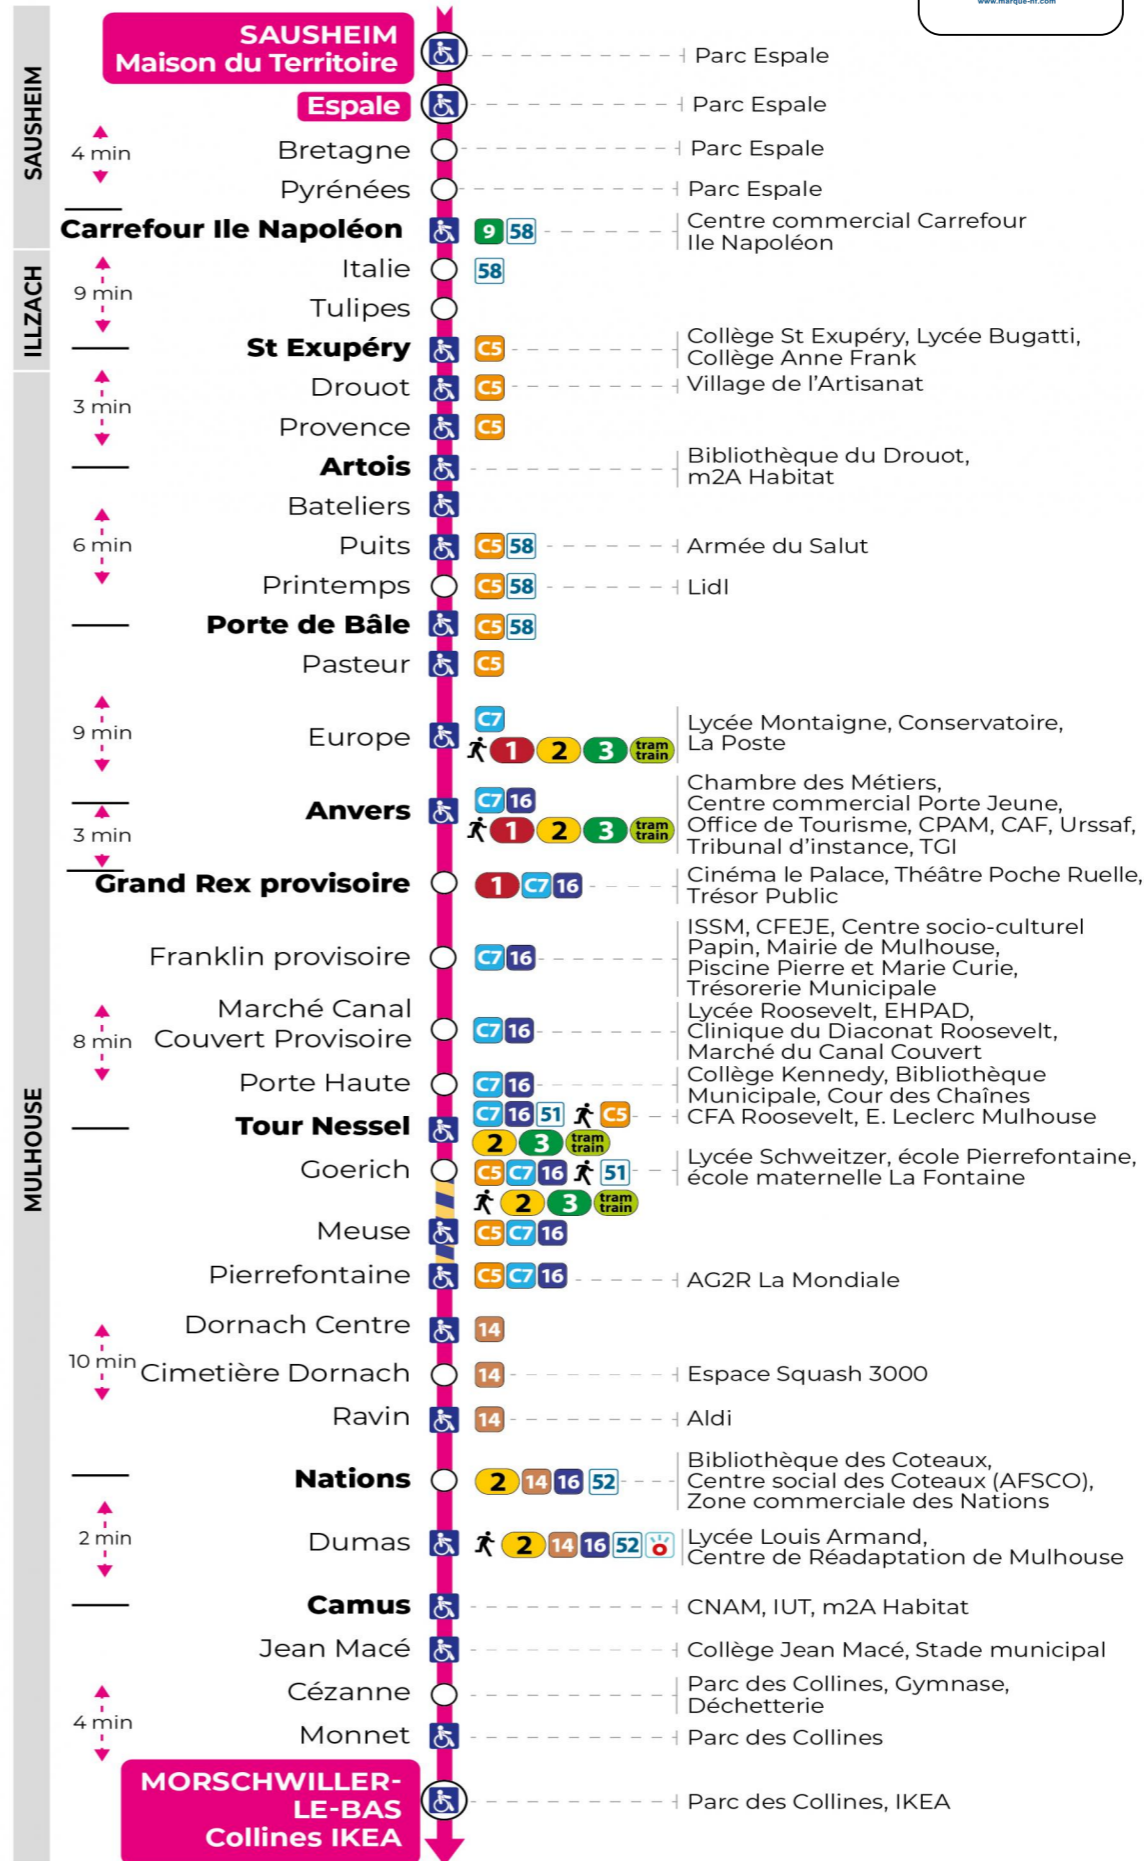

Valables du 24 février au 27 juin 2025 inclus

Gültig vom 24. Februar bis zum 27. Juni 2025
Valid from February 24, 2025 to June 27, 2025

Lundi à vendredi en période scolaire

Montag bis Freitag während der Schulzeit
Monday to Friday in school period

b : Terminus CEZANNE

Lundi à vendredi en vacances scolaires

Montag bis Freitag während der Schulferien
Monday to Friday during school holidays

5h	6h	7h	8h	9h	10h	11h	12h	13h	14h	15h	16h	17h	18h	19h	20h	21h
30	09	14	14	14	14	14	14	14	14	14	14	14	14	06	16	40 ^b
	31	29	29	29	29	29	29	29	29	29	29	29	29	43	50 ^b	
	58	44	44	44	44	44	44	44	44	44	44	44	45			
		59	59	59	59	59	59	59	59	59	59	59				

b : Terminus CEZANNE

Vacances scolaires

Schulferien / school holidays

du 07 Avr 2025 au 19 Avr 2025
du 30 Mai 2025 au 31 Mai 2025

Samedi

Samstag
Saturday

5h	6h	7h	8h	9h	10h	11h	12h	13h	14h	15h	16h	17h	18h	19h	20h	21h
30	09	14	14	14	14	14	14	14	14	14	14	14	14	06	29	05 ^b
	31	29	29	29	29	29	29	29	29	29	29	29	29	43		
	58	44	44	44	44	44	44	44	44	44	44	44	45			
		59	59	59	59	59	59	59	59	59	59	59				

b : Terminus CEZANNE

Le plus proche
TABAC FRANKLIN
29, rue Franklin
Mulhouse

Votre bus en direct

Flashez ce QR-Code pour connaître le prochain passage en temps réel

Arrêt accessible
 Correspondance bus / tram à proximité