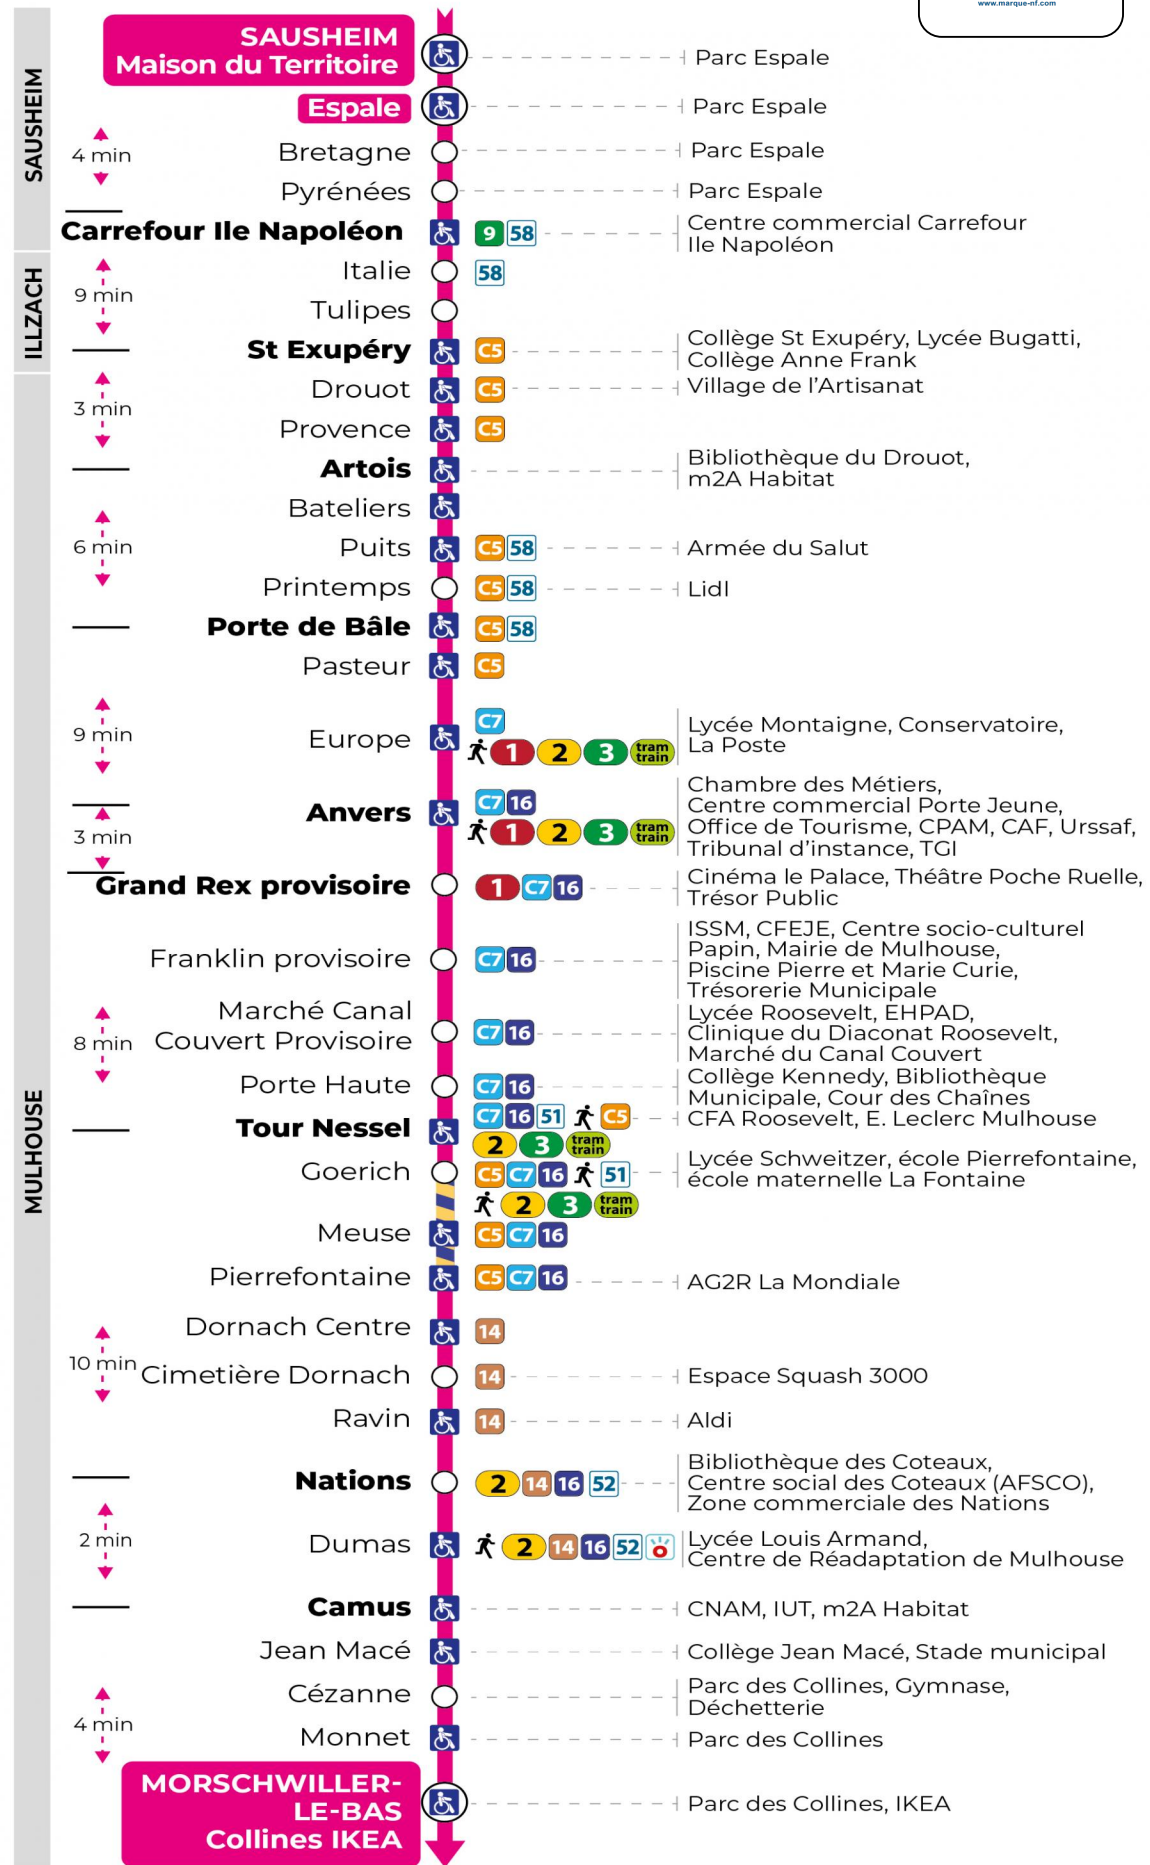

arrêt BATELIERS

direction COLLINES IKEA

Valables du 24 février au 27 juin 2025 inclus

Gültig vom 24. Februar bis zum 27. Juni 2025
Valid from February 24, 2025 to June 27, 2025

Lundi à vendredi en période scolaire

Montag bis Freitag während der Schulzeit
Monday to Friday in school period

5h	6h	7h	8h	9h	10h	11h	12h	13h	14h	15h	16h	17h	18h	19h	20h	21h
18	24	05	11	04	04	04	02	02	01	01	01	01	01	27	02	26 ^b
57	44	15	26	19	19	22	14	14	13	13	13	13	14		34 ^b	
		55	27	41	34	34	39	26	25	25	25	25	29			
			35	52	49	49	50	38	36	37	37	36	37	56		
			44					50	48	49	49	48	49			
			56													

b : Terminus CEZANNE

Vacances scolaires

Schulferien / school holidays

du 07 Avr 2025 au 19 Avr 2025
du 30 Mai 2025 au 31 Mai 2025

Samedi

Samstag
Saturday

5h	6h	7h	8h	9h	10h	11h	12h	13h	14h	15h	16h	17h	18h	19h	20h
17	17	00	00	14	13	13	13	13	12	12	12	12	12	27	15
55	44	15	15	29	28	28	28	28	27	27	27	27	29		52 ^b
		30	29	44	43	43	43	43	42	42	42	42	50		
		45	44	58	58	58	58	58	57	57	57	57			
			59												

b : Terminus CEZANNE

Le plus proche
Point de vente Soléa
TABAC PRESSE
DROUOT
16 rue de Provence
Mulhouse

Votre bus en direct
Flashez ce QR-Code pour connaître le prochain passage en temps réel

SAE:1557

Arrêt accessible
 Correspondance bus / tram à proximité