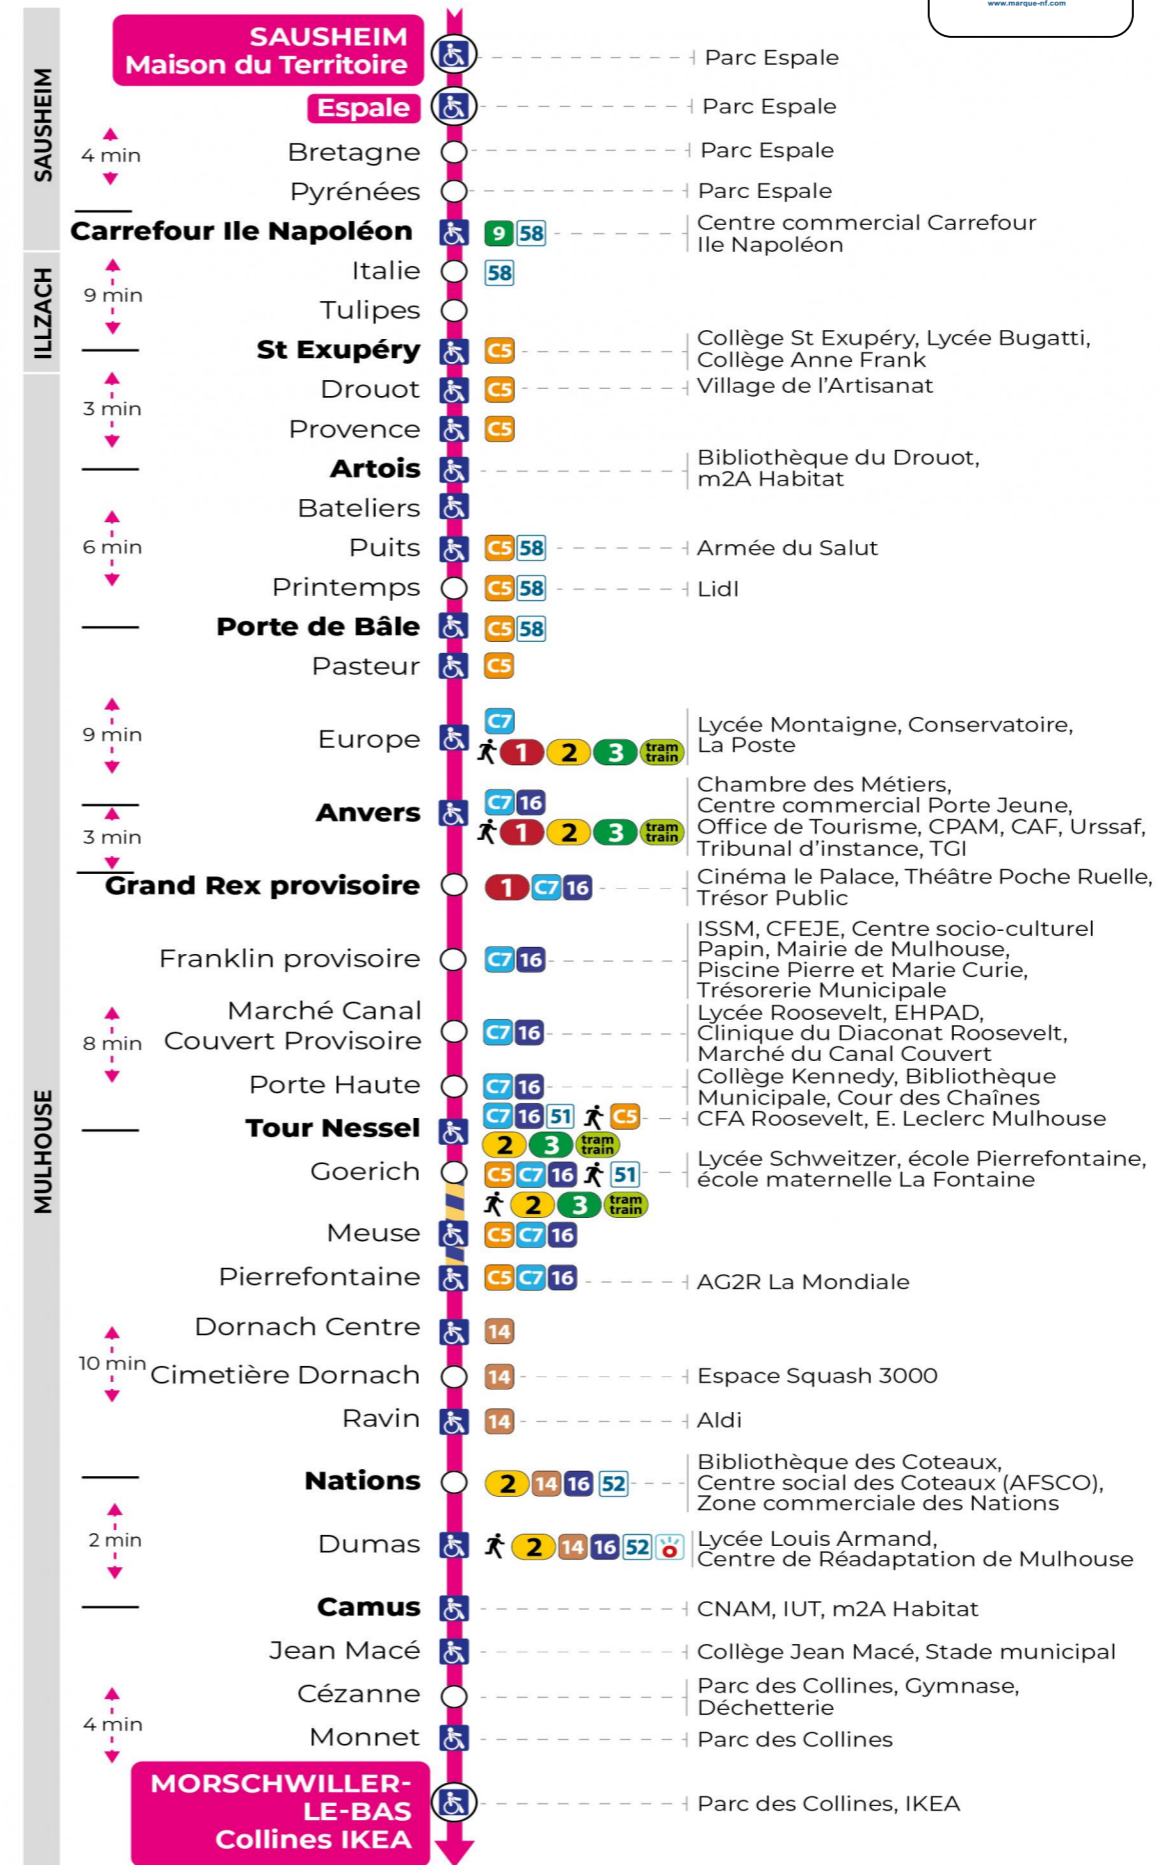

Valables du 24 février au 27 juin 2025 inclus

Gültig vom 24. Februar bis zum 27. Juni 2025
Valid from February 24, 2025 to June 27, 2025

Lundi à vendredi en période scolaire

Montag bis Freitag während der Schulzeit
Monday to Friday in school period

b : Terminus CEZANNE

Lundi à vendredi en vacances scolaires

Montag bis Freitag während der Schulferien
Monday to Friday during school holidays

5h	6h	7h	8h	9h	10h	11h	12h	13h	14h	15h	16h	17h	18h	19h	20h	21h
16	16	14	13	12	11	11	11	11	10	09	09	09	09	26	01	26 ^b
54	43	28	27	27	26	26	26	26	25	24	24	24	26		35 ^b	
	59	43	42	42	41	41	41	41	40	39	39	39	48			
		58	57	56	56	56	56	56	54	54	54	54				

b : Terminus CEZANNE

Vacances scolaires

Schulferien / school holidays

du 07 Avr 2025 au 19 Avr 2025
du 30 Mai 2025 au 31 Mai 2025

Samedi

Samstag
Saturday

5h	6h	7h	8h	9h	10h	11h	12h	13h	14h	15h	16h	17h	18h	19h	20h
16	16	14	13	12	11	11	11	11	10	09	09	09	09	26	14
54	43	28	27	27	26	26	26	26	25	24	24	24	26		51 ^b
	59	43	42	42	41	41	41	41	40	39	39	39	48		
		58	57	56	56	56	56	56	54	54	54	54			

b : Terminus CEZANNE

Le plus proche
Point de vente Soléa
TABAC PRESSE
DROUOT
16 rue de Provence
Mulhouse

Votre bus en direct
Flashez ce QR-Code pour connaître le prochain passage en temps réel

SAE:534

Arrêt accessible
 Correspondance bus / tram à proximité