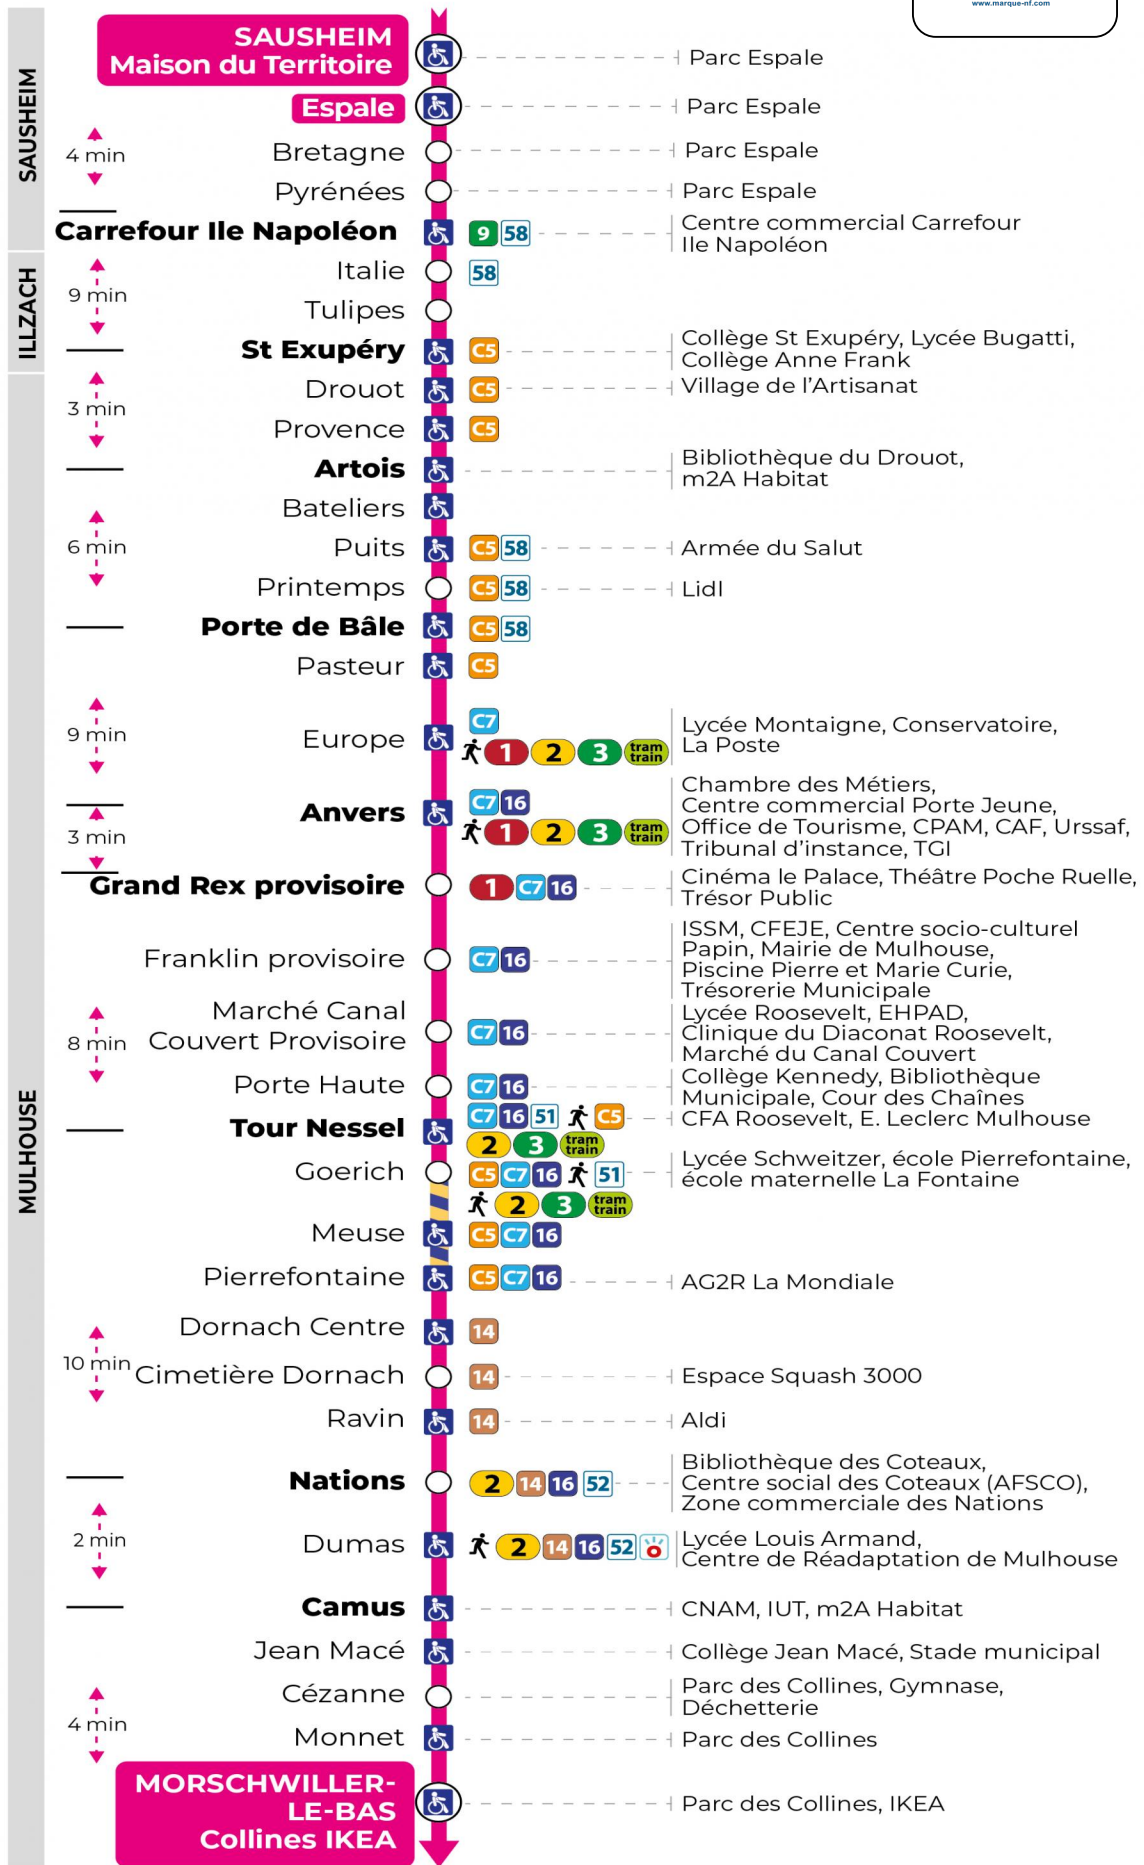

Valables du 24 février au 27 juin 2025 inclus

Gültig vom 24. Februar bis zum 27. Juni 2025
Valid from February 24, 2025 to June 27, 2025

Lundi à vendredi en période scolaire

Montag bis Freitag während der Schulzeit
Monday to Friday in school period

5h	6h	7h	8h	9h	10h	11h	12h	13h	14h	15h	16h	17h	18h	19h	20h	21h
16	22	03	07	00	00	00	10	10	09	09	09	09	10	24	00	24^b
55	42	11	22	15	15	18	22	21	21	21	21	21	26		32^b	
	53	23	37	30	30	35	34	32	33	33	32	33	53			
		31	48	45	45	46	46	44	45	45	44	45				
		40				58	58	57	57	57	57	57				
		52														

b : Terminus CEZANNE

Lundi à vendredi en vacances scolaires

Montag bis Freitag während der Schulferien
Monday to Friday during school holidays

5h	6h	7h	8h	9h	10h	11h	12h	13h	14h	15h	16h	17h	18h	19h	20h	21h
15	15	13	12	11	10	10	10	10	09	08	08	08	08	25	00	25^b
53	42	27	26	26	25	25	25	25	24	23	23	23	25		34^b	
	58	42	41	41	40	40	40	40	39	38	38	38	47			
		57	56	55	55	55	55	55	53	53	53	53				

b : Terminus CEZANNE

Vacances scolaires

Schulferien / school holidays

du 07 Avr 2025 au 19 Avr 2025
du 30 Mai 2025 au 31 Mai 2025

Samedi

Samstag
Saturday

5h	6h	7h	8h	9h	10h	11h	12h	13h	14h	15h	16h	17h	18h	19h	20h
15	15	13	12	11	10	10	10	10	09	08	08	08	08	25	13
53	42	27	26	26	25	25	25	25	24	23	23	23	25		50^b
	58	42	41	41	40	40	40	40	39	38	38	38	47		
		57	56	55	55	55	55	55	53	53	53	53			

b : Terminus CEZANNE

Le plus proche
Point de vente Soléa
TABAC PRESSE
DROUOT
16 rue de Provence
Mulhouse

Votre bus en direct
Flashez ce QR-Code pour connaître le prochain passage en temps réel

SAE:199

Arrêt accessible
 Correspondance bus / tram à proximité

(DCM - FEV 2025)