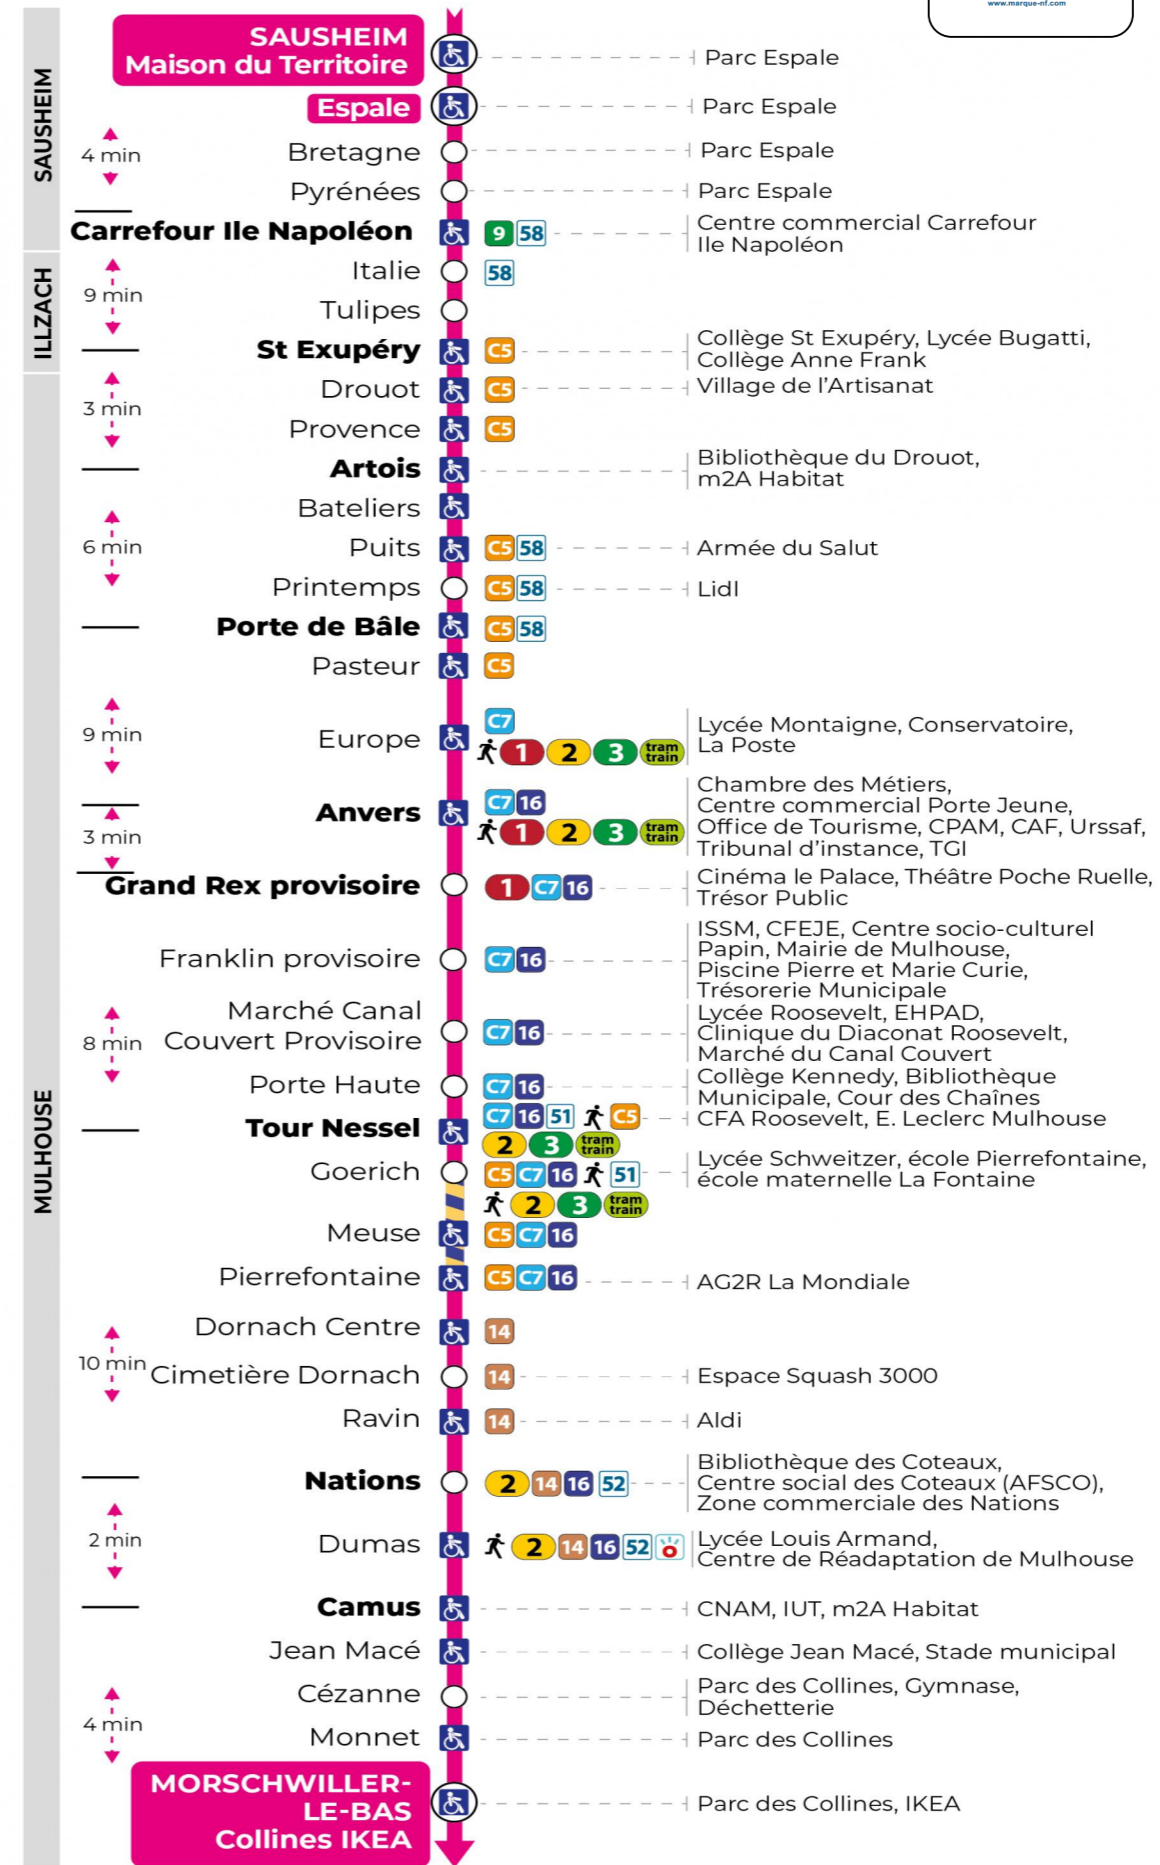

**Valables du 24 février au 27 juin 2025 inclus**

Gültig vom 24. Februar bis zum 27. Juni 2025  
Valid from February 24, 2025 to June 27, 2025

**Lundi à vendredi en période scolaire**

Montag bis Freitag während der Schulzeit  
Monday to Friday in school period

b : Terminus CEZANNE

**Lundi à vendredi en vacances scolaires**

Montag bis Freitag während der Schulferien  
Monday to Friday during school holidays

5h	6h	7h	8h	9h	10h	11h	12h	13h	14h	15h	16h	17h	18h	19h	20h	21h
15	15	13	12	11	10	10	10	10	09	08	08	08	08	25	00	25 <sup>b</sup>
53	42	27	26	26	25	25	25	25	24	23	23	23	25		34 <sup>b</sup>	
	58	42	41	41	40	40	40	40	39	38	38	38	47			
		57	56	55	55	55	55	55	53	53	53	53				

b : Terminus CEZANNE

**Vacances scolaires**

Schulferien / school holidays

du 07 Avr 2025 au 19 Avr 2025  
du 30 Mai 2025 au 31 Mai 2025

**Samedi**

Samstag  
Saturday

5h	6h	7h	8h	9h	10h	11h	12h	13h	14h	15h	16h	17h	18h	19h	20h
15	15	13	12	11	10	10	10	10	09	08	08	08	08	25	13
53	42	27	26	26	25	25	25	25	24	23	23	23	25		50 <sup>b</sup>
	58	42	41	41	40	40	40	40	39	38	38	38	47		
		57	56	55	55	55	55	55	53	53	53	53			

b : Terminus CEZANNE

**Le plus proche**  
**Point de vente Soléa**  
TABAC PRESSE  
**DROUOT**  
16 rue de Provence  
Mulhouse

**Votre bus en direct**  
Flashez ce QR-Code pour connaître le prochain passage en temps réel