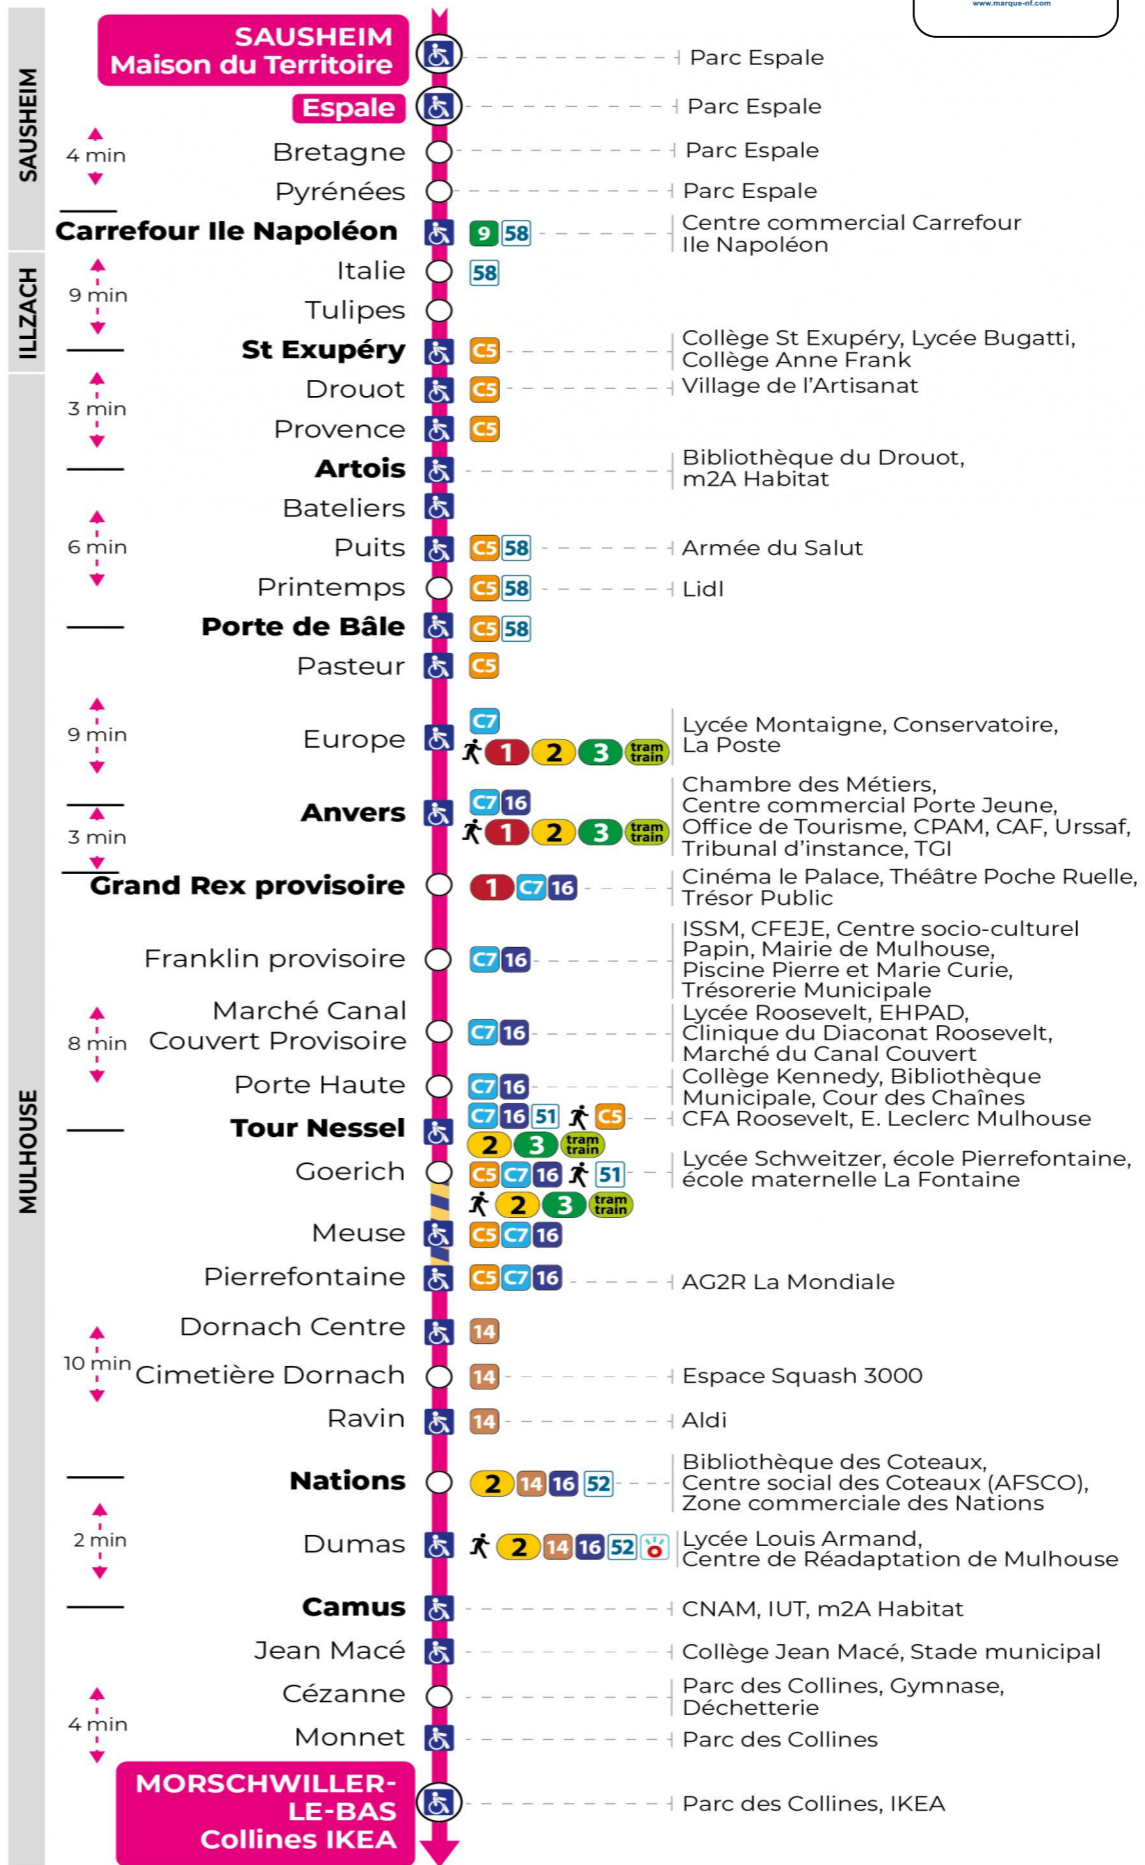

**Valables du 24 février au 27 juin 2025 inclus**

Gültig vom 24. Februar bis zum 27. Juni 2025  
Valid from February 24, 2025 to June 27, 2025

**Lundi à vendredi en période scolaire**

Montag bis Freitag während der Schulzeit  
Monday to Friday in school period

b : Terminus CEZANNE

**Lundi à vendredi en vacances scolaires**

Montag bis Freitag während der Schulferien  
Monday to Friday during school holidays

5h	6h	7h	8h	9h	10h	11h	12h	13h	14h	15h	16h	17h	18h	19h	20h	21h
13	13	11	10	09	08	08	08	08	07	06	06	06	06	23	32 <sup>b</sup>	23 <sup>b</sup>
51	40	25	24	24	23	23	23	23	22	21	21	21	23	58		
	56	40	39	39	38	38	38	38	37	36	36	36	45			
		55	54	53	53	53	53	53	51	51	51	51				

b : Terminus CEZANNE

**Vacances scolaires**

Schulferien / school holidays

du 07 Avr 2025 au 19 Avr 2025  
du 30 Mai 2025 au 31 Mai 2025

**Samedi**

Samstag  
Saturday

5h	6h	7h	8h	9h	10h	11h	12h	13h	14h	15h	16h	17h	18h	19h	20h
13	13	11	10	09	08	08	08	08	07	06	06	06	06	23	11
51	40	25	24	24	23	23	23	23	22	21	21	21	23		48 <sup>b</sup>
	56	40	39	39	38	38	38	38	37	36	36	36	45		
		55	54	53	53	53	53	53	51	51	51	51			

b : Terminus CEZANNE

**Le plus proche**  
**TABAC PRESSE DROUOT**  
16 rue de Provence  
Mulhouse

**Votre bus en direct**  
Flashez ce QR-Code pour connaître le prochain passage en temps réel

Arrêt accessible  
 Correspondance bus / tram à proximité