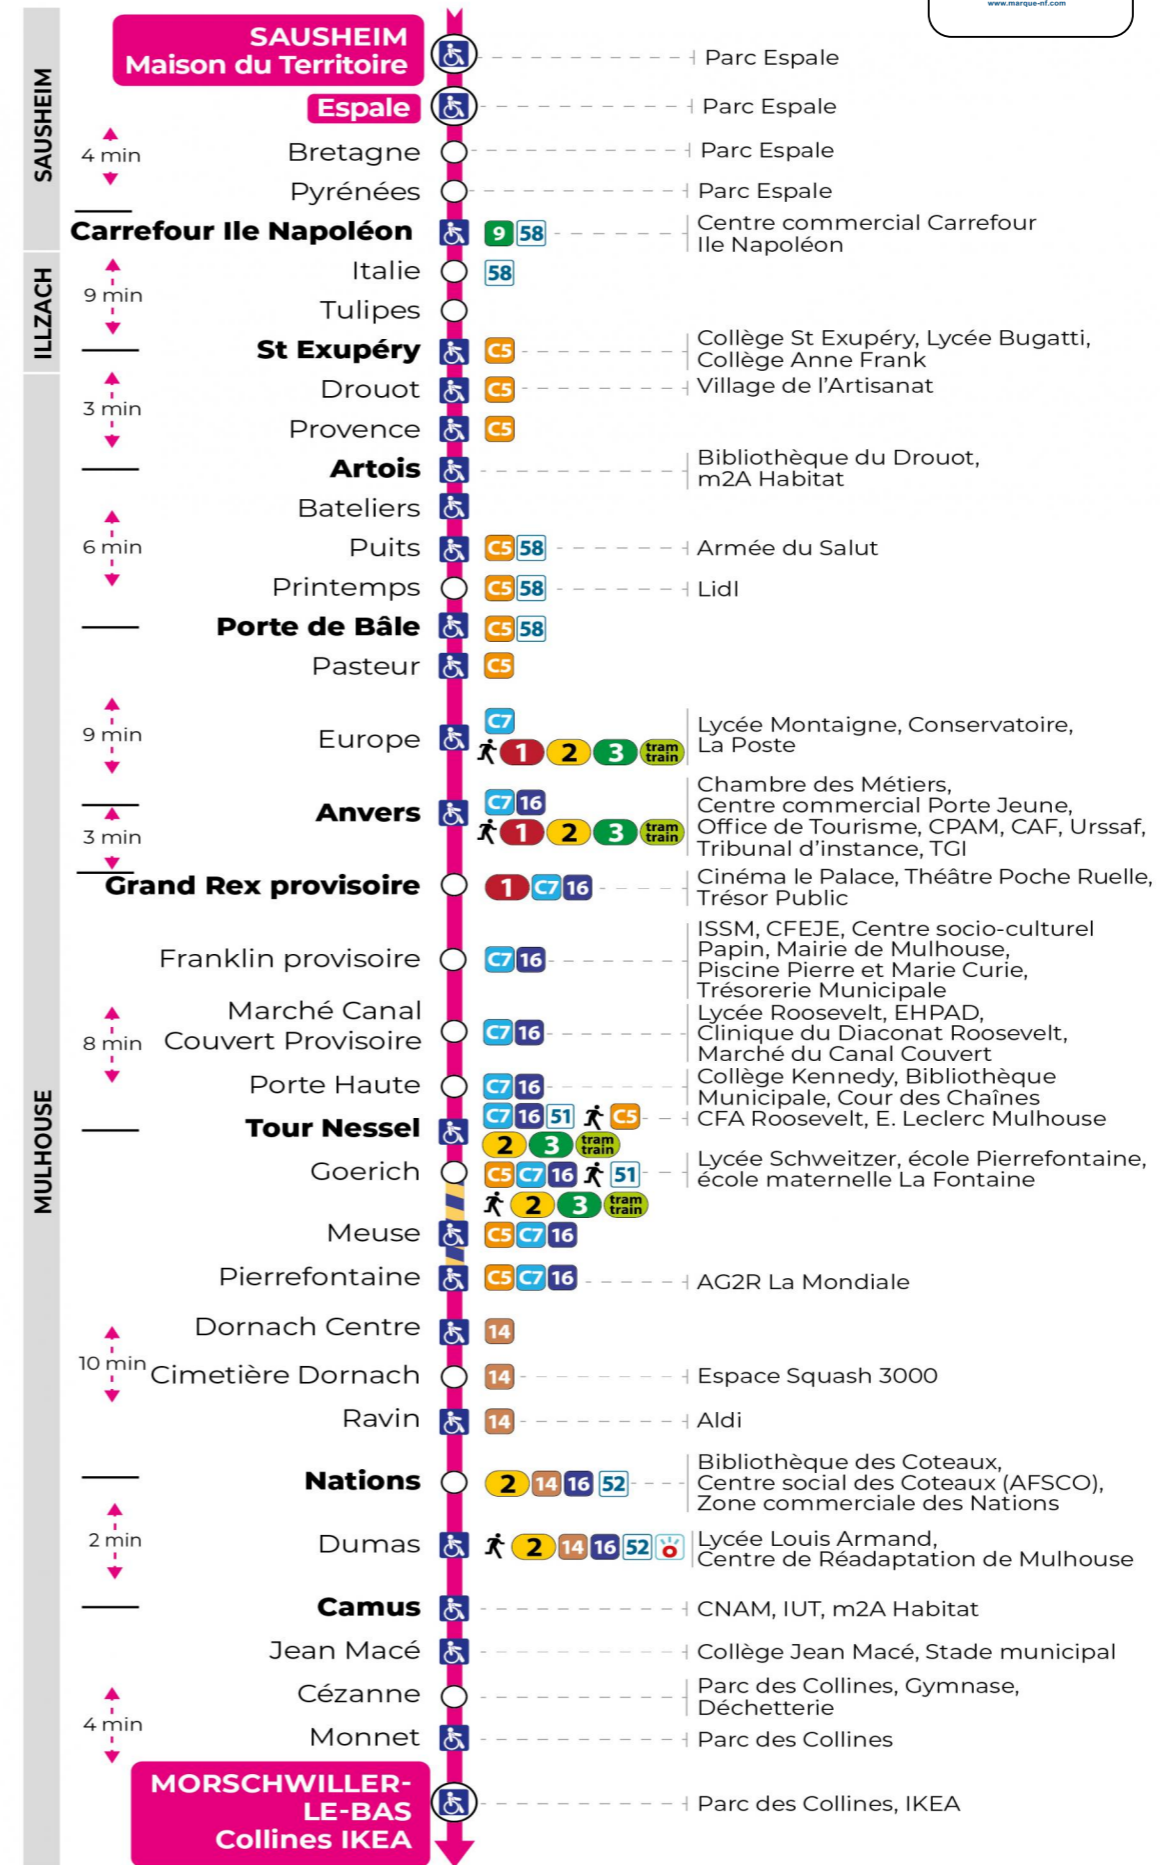

Valables du 24 février au 27 juin 2025 inclus

Gültig vom 24. Februar bis zum 27. Juni 2025
Valid from February 24, 2025 to June 27, 2025

Lundi à vendredi en période scolaire

Montag bis Freitag während der Schulzeit
Monday to Friday in school period

b : Terminus CEZANNE

Lundi à vendredi en vacances scolaires

Montag bis Freitag während der Schulferien
Monday to Friday during school holidays

5h	6h	7h	8h	9h	10h	11h	12h	13h	14h	15h	16h	17h	18h	19h	20h	21h
08	07	05	04	03	02	02	02	02	01	00	00	00	00	17	26 ^b	18 ^b
45	34	19	18	18	17	17	17	17	16	15	15	15	17	52		
	50	34	33	33	32	32	32	32	31	30	30	30	39			
		49	48	47	47	47	47	47	45	45	45	45				

b : Terminus CEZANNE

Vacances scolaires

Schulferien / school holidays

du 07 Avr 2025 au 19 Avr 2025
du 30 Mai 2025 au 31 Mai 2025

Samedi

Samstag
Saturday

5h	6h	7h	8h	9h	10h	11h	12h	13h	14h	15h	16h	17h	18h	19h	20h
08	07	05	04	03	02	02	02	02	01	00	00	00	00	17	05
45	34	19	18	18	17	17	17	17	16	15	15	15	17		42 ^b
	50	34	33	33	32	32	32	32	31	30	30	30	39		
		49	48	47	47	47	47	47	45	45	45	45			

b : Terminus CEZANNE

Le plus proche
TABAC LE TOTEM
14 rue Berne
Illzach

Votre bus en direct

Flashez ce QR-Code pour connaître le prochain passage en temps réel

Arrêt accessible
 Correspondance bus / tram à proximité