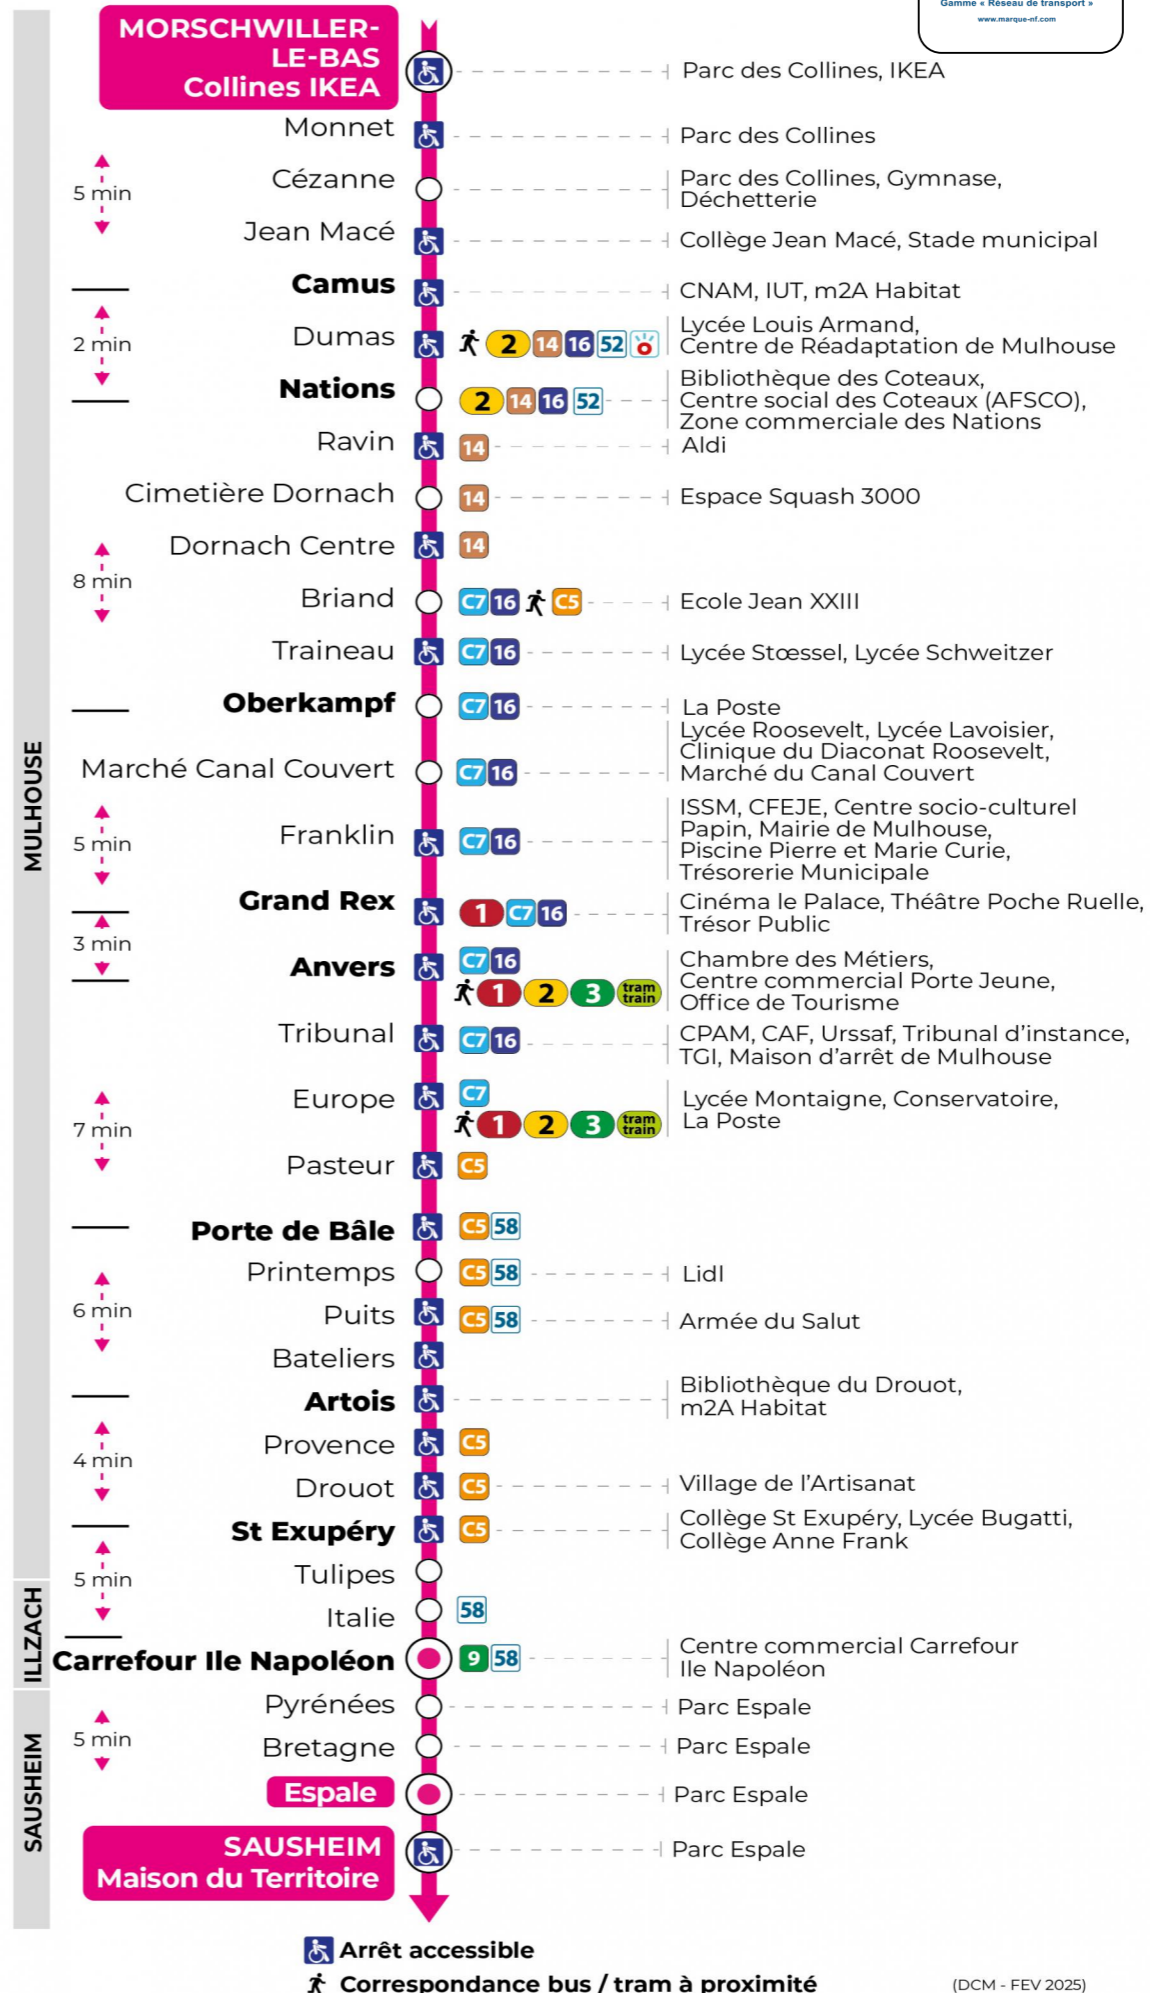

Valables du 24 février au 27 juin 2025 inclus

Gültig vom 24. Februar bis zum 27. Juni 2025
Valid from February 24, 2025 to June 27, 2025

Lundi à vendredi en période scolaire

Montag bis Freitag während der Schulzeit
Monday to Friday in school period

6h	7h	8h	9h	10h	11h	12h	13h	14h	15h	16h	17h	18h	19h
48	15	04	00	07	12	15	01	01	02	03	05	05	01
	28	14	12	27	27	26	13	14	14	16	17	15	13
	40	25	27	42	42	37	25	26	26	28	29	27	
	53	35	42	57	58	49	37	38	39	41	41	40	
		53	52				49	50	51	53	53	50	

Lundi à vendredi en vacances scolaires

Montag bis Freitag während der Schulferien
Monday to Friday during school holidays

6h	7h	8h	9h	10h	11h	12h	13h	14h	15h	16h	17h	18h
48	04	13	13	13	00	00	00	01	01	01	01	01
	13	27	28	29	15	15	15	16	16	16	16	15
	27	42	43	45	30	30	30	31	31	31	31	30
	43	58	58		45	45	45	46	46	46	46	53
	58											

Vacances scolaires

Schulferien / school holidays

du 07 Avr 2025 au 19 Avr 2025
du 30 Mai 2025 au 31 Mai 2025

Le plus proche
TABAC LE TOTEM
14 rue Berne
Illzach

Votre bus en direct

Flashez ce QR-Code pour connaître le prochain passage en temps réel