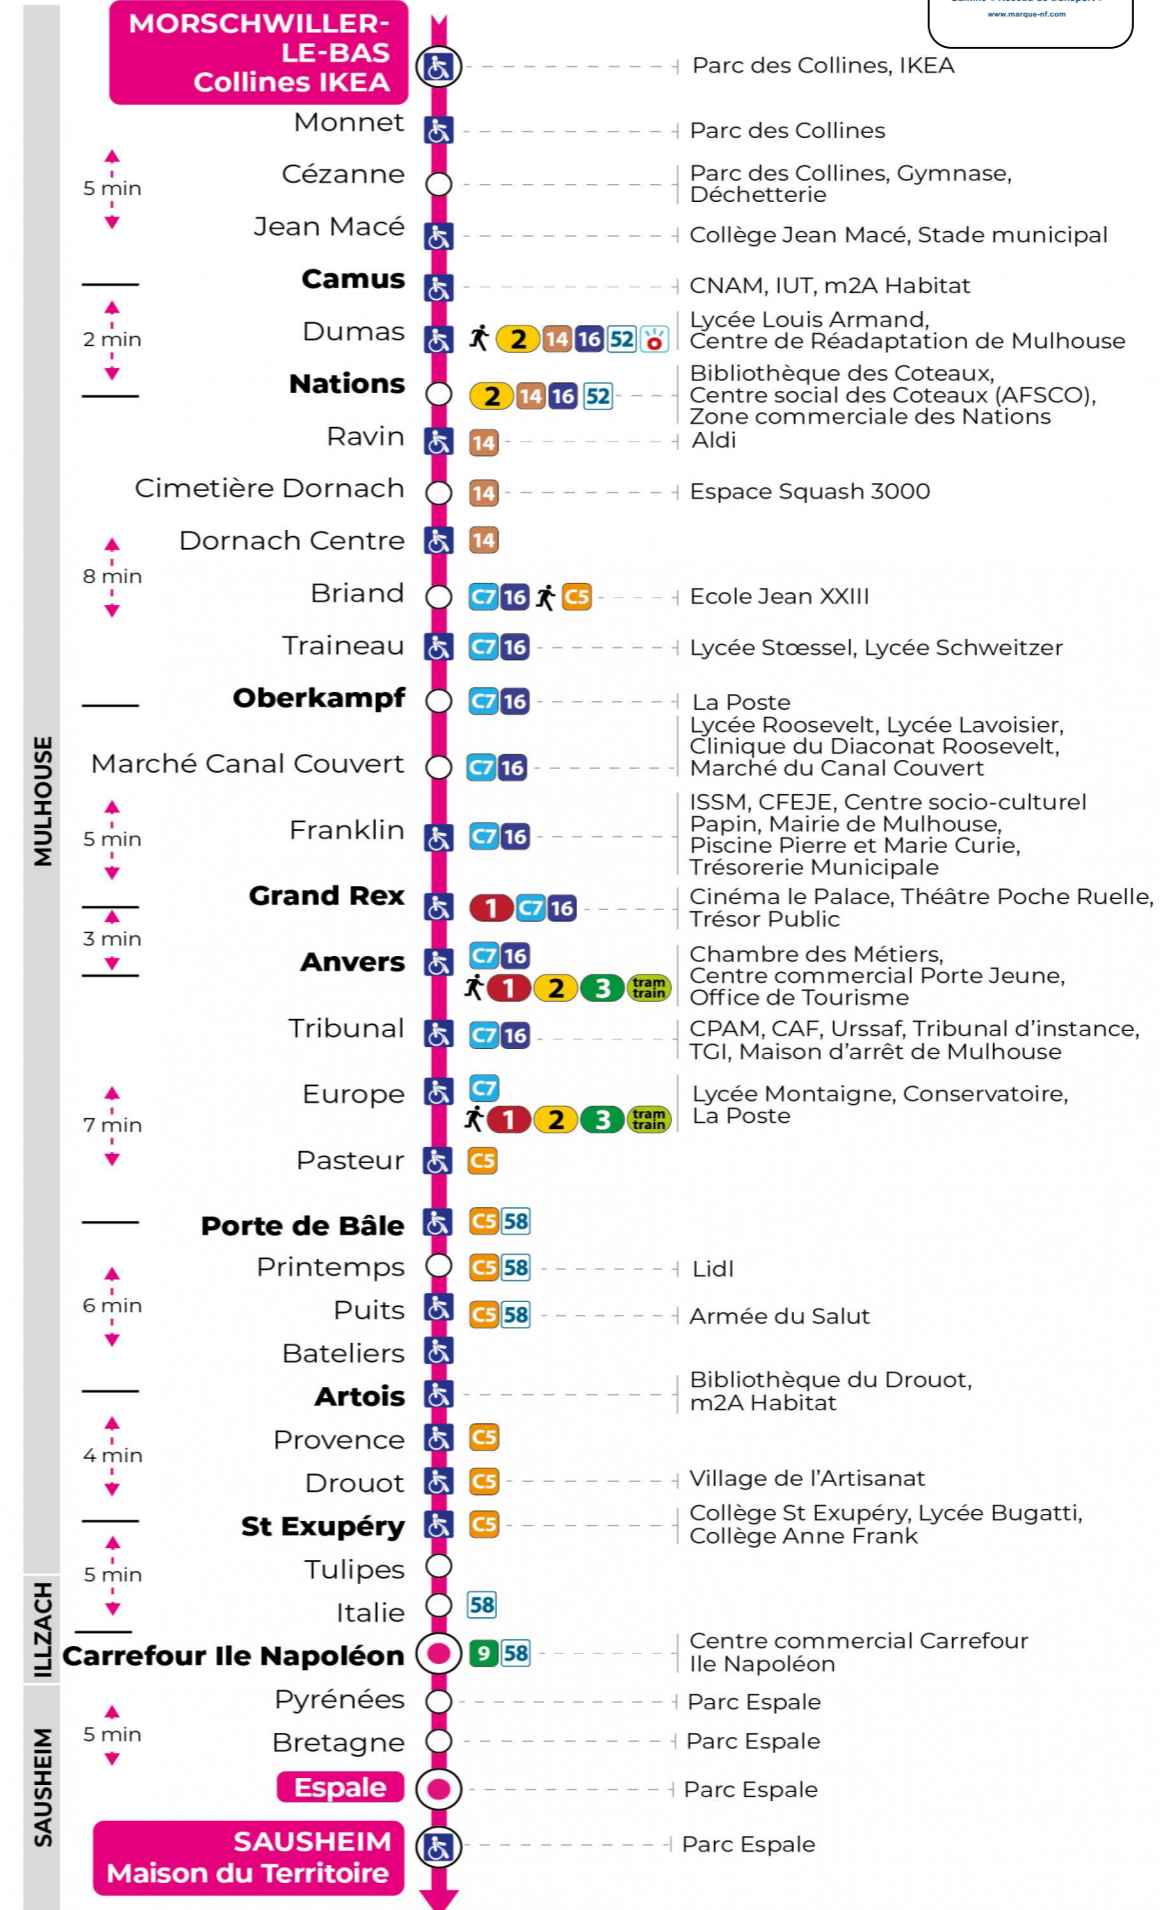

Valables du 24 février au 27 juin 2025 inclus

Gültig vom 24. Februar bis zum 27. Juni 2025
Valid from February 24, 2025 to June 27, 2025

Lundi à vendredi en période scolaire

Montag bis Freitag während der Schulzeit
Monday to Friday in school period

5h	6h	7h	8h	9h	10h	11h	12h	13h	14h	15h	16h	17h	18h	19h	20h	21h
42 ^s	10 ^s	07	06	05	00	05	07	06	07	07	08	09	08	06	18 ^s	17 ^s
	40	20	17	20	20	20	19	18	19	19	20	21	20	22 ^s	44 ^s	40 ^s
		32	27	35	35	35	30	30	31	32	33	33	33	52 ^s		
		45	45	45	50	50	42	42	43	44	45	45	43			
		56	52				54	54	55	56	57	57	54			

s : Terminus ESPALE

Vacances scolaires

Schulferien / school holidays

du 07 Avr 2025 au 19 Avr 2025
du 30 Mai 2025 au 31 Mai 2025

Samedi

Samstag
Saturday

5h	6h	7h	8h	9h	10h	11h	12h	13h	14h	15h	16h	17h	18h	19h	20h	21h
45 ^s	11 ^s	06 ^s	06 ^s	06 ^s	06 ^s	08 ^s	08 ^s	08 ^s	08 ^s	08 ^s	08 ^s	08 ^s	07 ^s	15 ^s	19 ^s	23 ^s
	41 ^s	20 ^s	20 ^s	21 ^s	22 ^s	23 ^s	23 ^s	23 ^s	23 ^s	23 ^s	23 ^s	23 ^s	22 ^s	50 ^s	49 ^s	
	57 ^s	36 ^s	35 ^s	36 ^s	38 ^s	38 ^s	38 ^s	38 ^s	38 ^s	38 ^s	38 ^s	38 ^s	45 ^s			
		51 ^s	51 ^s	51 ^s	53 ^s	53 ^s	53 ^s	53 ^s	53 ^s	53 ^s	53 ^s	53 ^s				

s : Terminus ESPALE

Le plus proche
TABAC PRESSE DROUOT
16 rue de Provence
Mulhouse

Votre bus en direct
Flashez ce QR-Code pour connaître le prochain passage en temps réel

Arrêt accessible
 Correspondance bus / tram à proximité