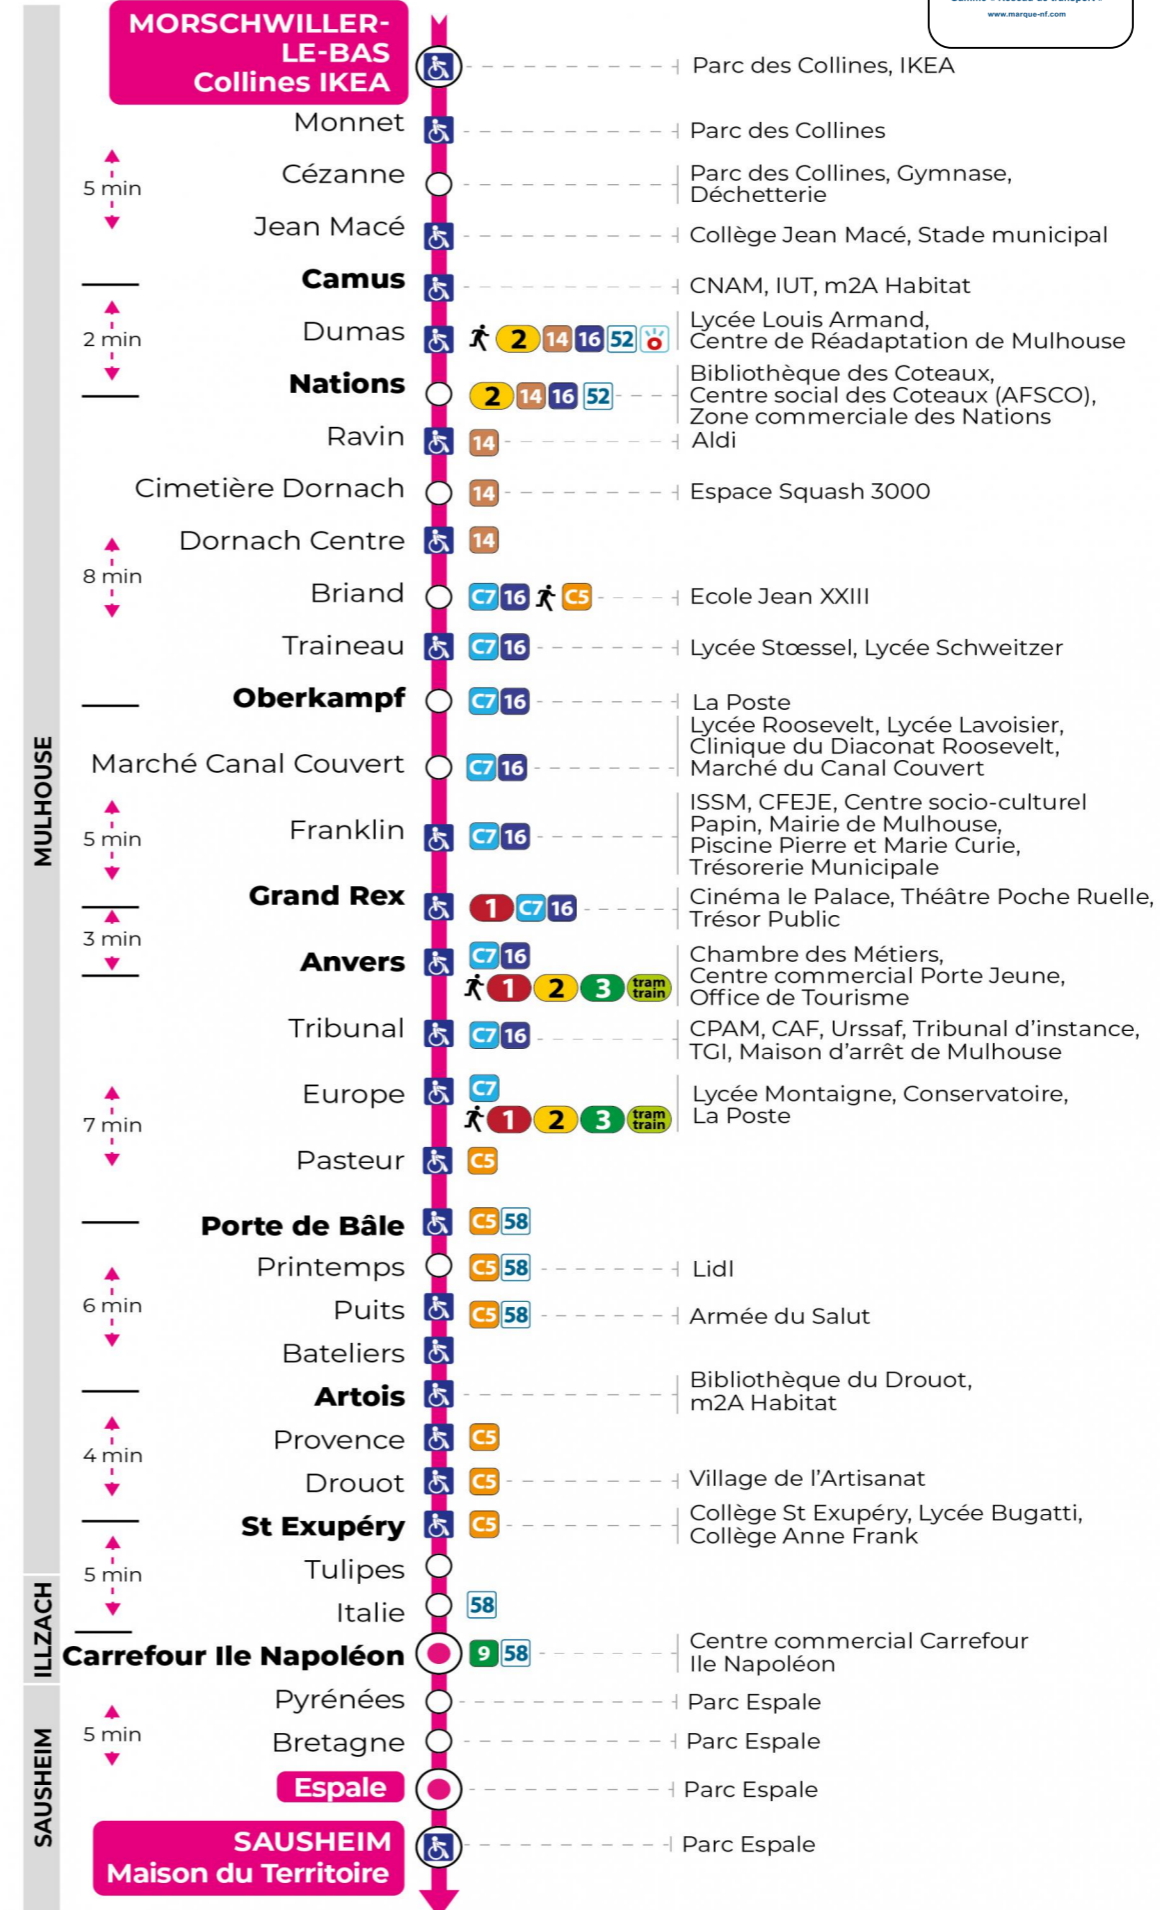

Valables du 24 février au 27 juin 2025 inclus

Gültig vom 24. Februar bis zum 27. Juni 2025
Valid from February 24, 2025 to June 27, 2025

Lundi à vendredi en période scolaire

Montag bis Freitag während der Schulzeit
Monday to Friday in school period

5h	6h	7h	8h	9h	10h	11h	12h	13h	14h	15h	16h	17h	18h	19h	20h	21h
38 ^s	06 ^s	03	00	14	14	14	00	00	01	01	02	02	02	00	14 ^s	13 ^s
	36	15	11	29	29	29	13	12	13	13	14	14	14	16 ^s	40 ^s	36 ^s
		26	21	39	44	44	24	24	25	26	26	26	27	46 ^s		
		38	39	54	59		36	36	37	38	38	38	37			
		50	46				48	48	49	50	50	50	48			
		59														

s : Terminus ESPALE

Vacances scolaires

Schulferien / school holidays

du 07 Avr 2025 au 19 Avr 2025
du 30 Mai 2025 au 31 Mai 2025

Samedi

Samstag
Saturday

5h	6h	7h	8h	9h	10h	11h	12h	13h	14h	15h	16h	17h	18h	19h	20h	21h
40 ^s	06 ^s	01 ^s	01 ^s	01 ^s	01 ^s	03 ^s	03 ^s	03 ^s	03 ^s	03 ^s	03 ^s	03 ^s	02 ^s	10 ^s	14 ^s	18 ^s
	36 ^s	15 ^s	15 ^s	16 ^s	17 ^s	18 ^s	18 ^s	18 ^s	18 ^s	18 ^s	18 ^s	18 ^s	17 ^s	45 ^s	44 ^s	
	52 ^s	31 ^s	30 ^s	31 ^s	33 ^s	33 ^s	33 ^s	33 ^s	33 ^s	33 ^s	33 ^s	33 ^s	40 ^s			
		46 ^s	46 ^s	46 ^s	48 ^s	48 ^s	48 ^s	48 ^s	48 ^s	48 ^s	48 ^s	48 ^s				

s : Terminus ESPALE

Le plus proche
TABAC PRESSE DROUOT
16 rue de Provence
Mulhouse

Votre bus en direct
Flashez ce QR-Code pour connaître le prochain passage en temps réel

Arrêt accessible
 Correspondance bus / tram à proximité