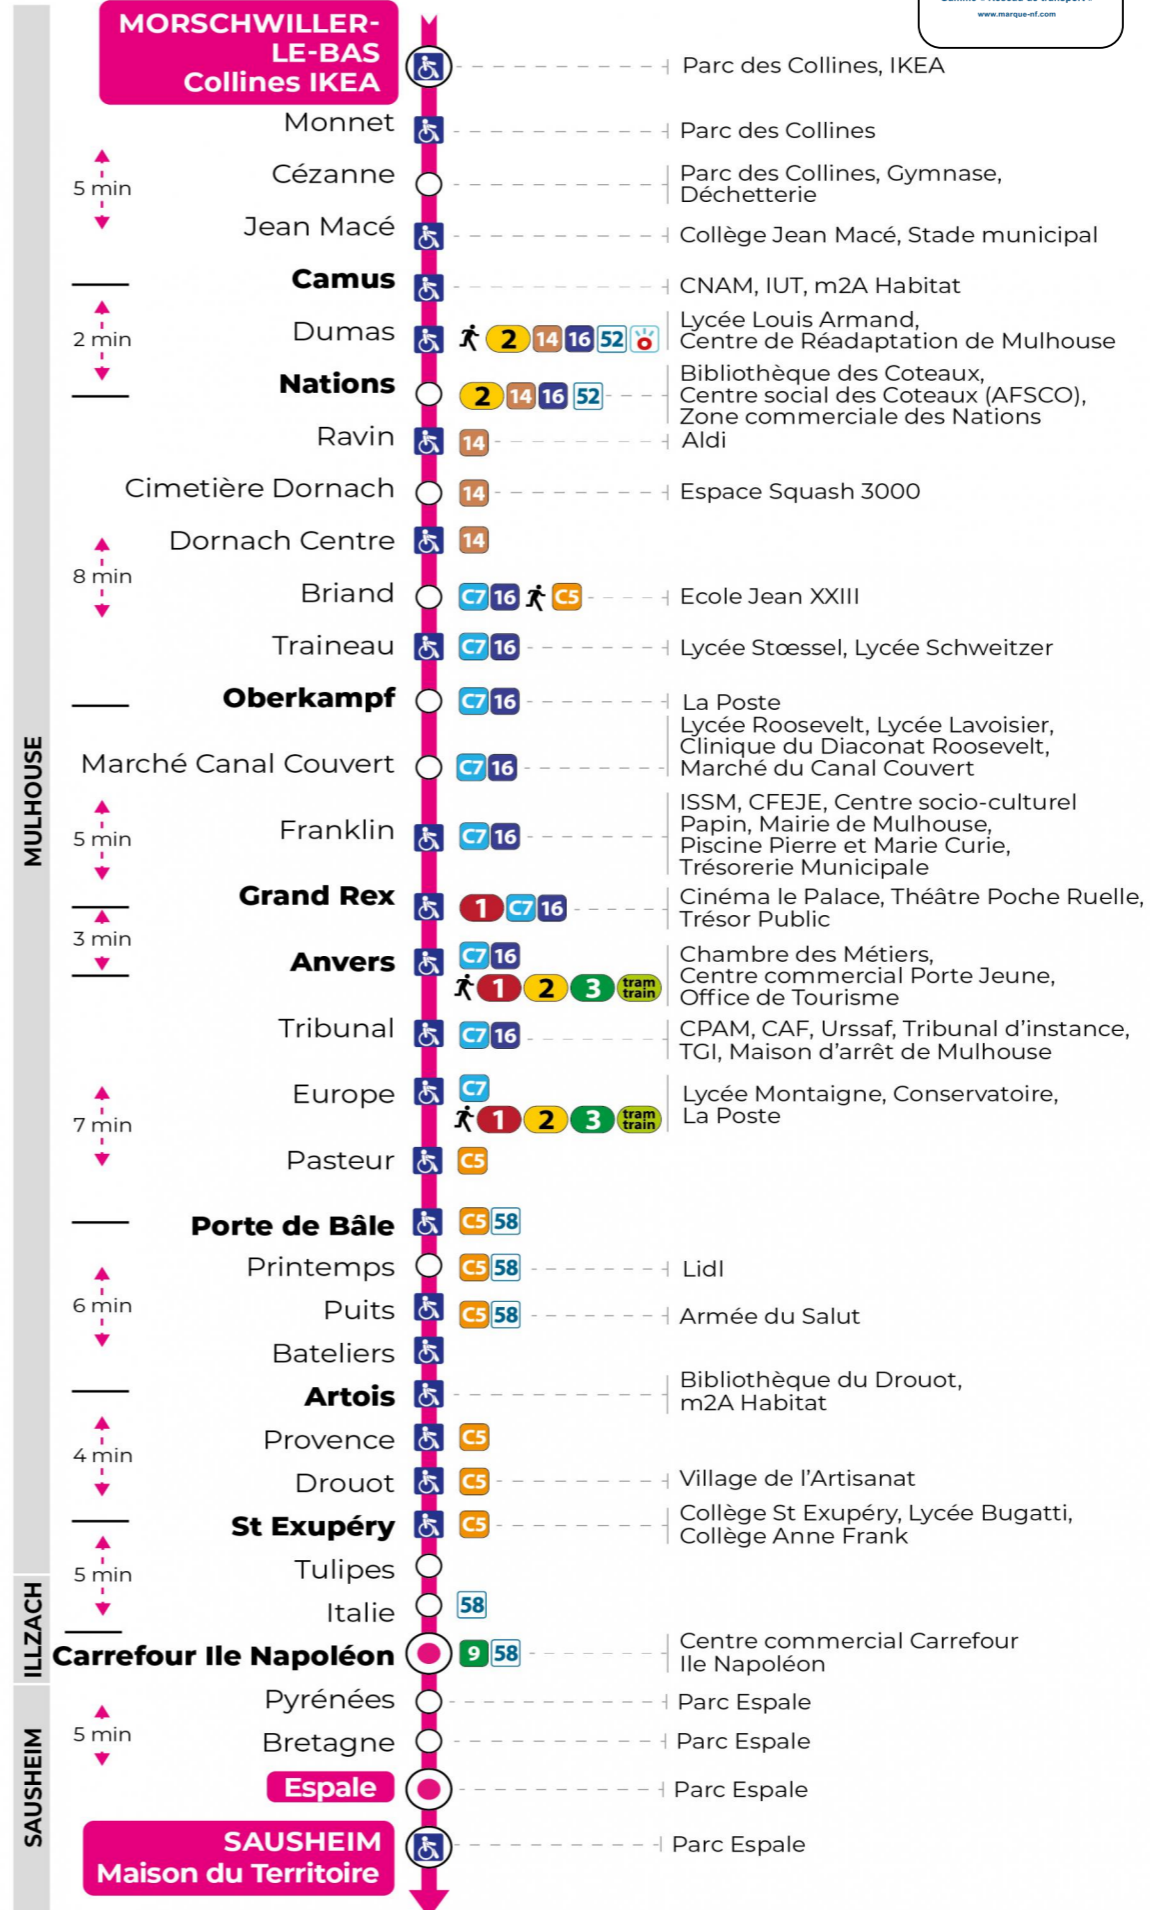

arrêt PORTE DE BALE

direction ESPALE / MAISON DU TERRITOIRE

Valables du 24 février au 27 juin 2025 inclus

Gültig vom 24. Februar bis zum 27. Juni 2025
Valid from February 24, 2025 to June 27, 2025

Lundi à vendredi en période scolaire

s : Terminus ESPALE

Lundi à vendredi en vacances scolaires

Montag bis Freitag während der Schulferien
Monday to Friday during school holidays

5h	6h	7h	8h	9h	10h	11h	12h	13h	14h	15h	16h	17h	18h	19h	20h	21h
36 ^s	02 ^s	11	11	11	12	13	13	13	13	13	13	13	12	05 ^s	10 ^s	11 ^s
	32	27	26	26	28	28	28	28	28	28	28	28	35	40 ^s	40 ^s	34 ^s
	48	42	41	41	43	43	43	43	43	43	43	43				
	57	57	56	56	58	58	58	58	58	58	58	57				

s : Terminus ESPALE

Vacances scolaires

Schulferien / school holidays

du 07 Avr 2025 au 19 Avr 2025
du 30 Mai 2025 au 31 Mai 2025

Samedi

Samstag
Saturday

5h	6h	7h	8h	9h	10h	11h	12h	13h	14h	15h	16h	17h	18h	19h	20h	21h
36 ^s	02 ^s	11 ^s	11 ^s	11 ^s	12 ^s	13 ^s	13 ^s	13 ^s	13 ^s	13 ^s	13 ^s	13 ^s	12 ^s	05 ^s	10 ^s	14 ^s
	32 ^s	27 ^s	26 ^s	26 ^s	28 ^s	28 ^s	28 ^s	28 ^s	28 ^s	28 ^s	28 ^s	28 ^s	35 ^s	40 ^s	40 ^s	
	48 ^s	42 ^s	41 ^s	41 ^s	43 ^s	43 ^s	43 ^s	43 ^s	43 ^s	43 ^s	43 ^s	43 ^s				
	57 ^s	57 ^s	56 ^s	56 ^s	58 ^s	58 ^s	58 ^s	58 ^s	58 ^s	58 ^s	58 ^s	57 ^s				

s : Terminus ESPALE

Le plus proche
Point de vente Soléa
Agence Soléa Porte Jeune

Votre bus en direct
Flashez ce QR-Code pour connaître le prochain passage en temps réel

SAE:497

Arrêt accessible
Correspondance bus / tram à proximité