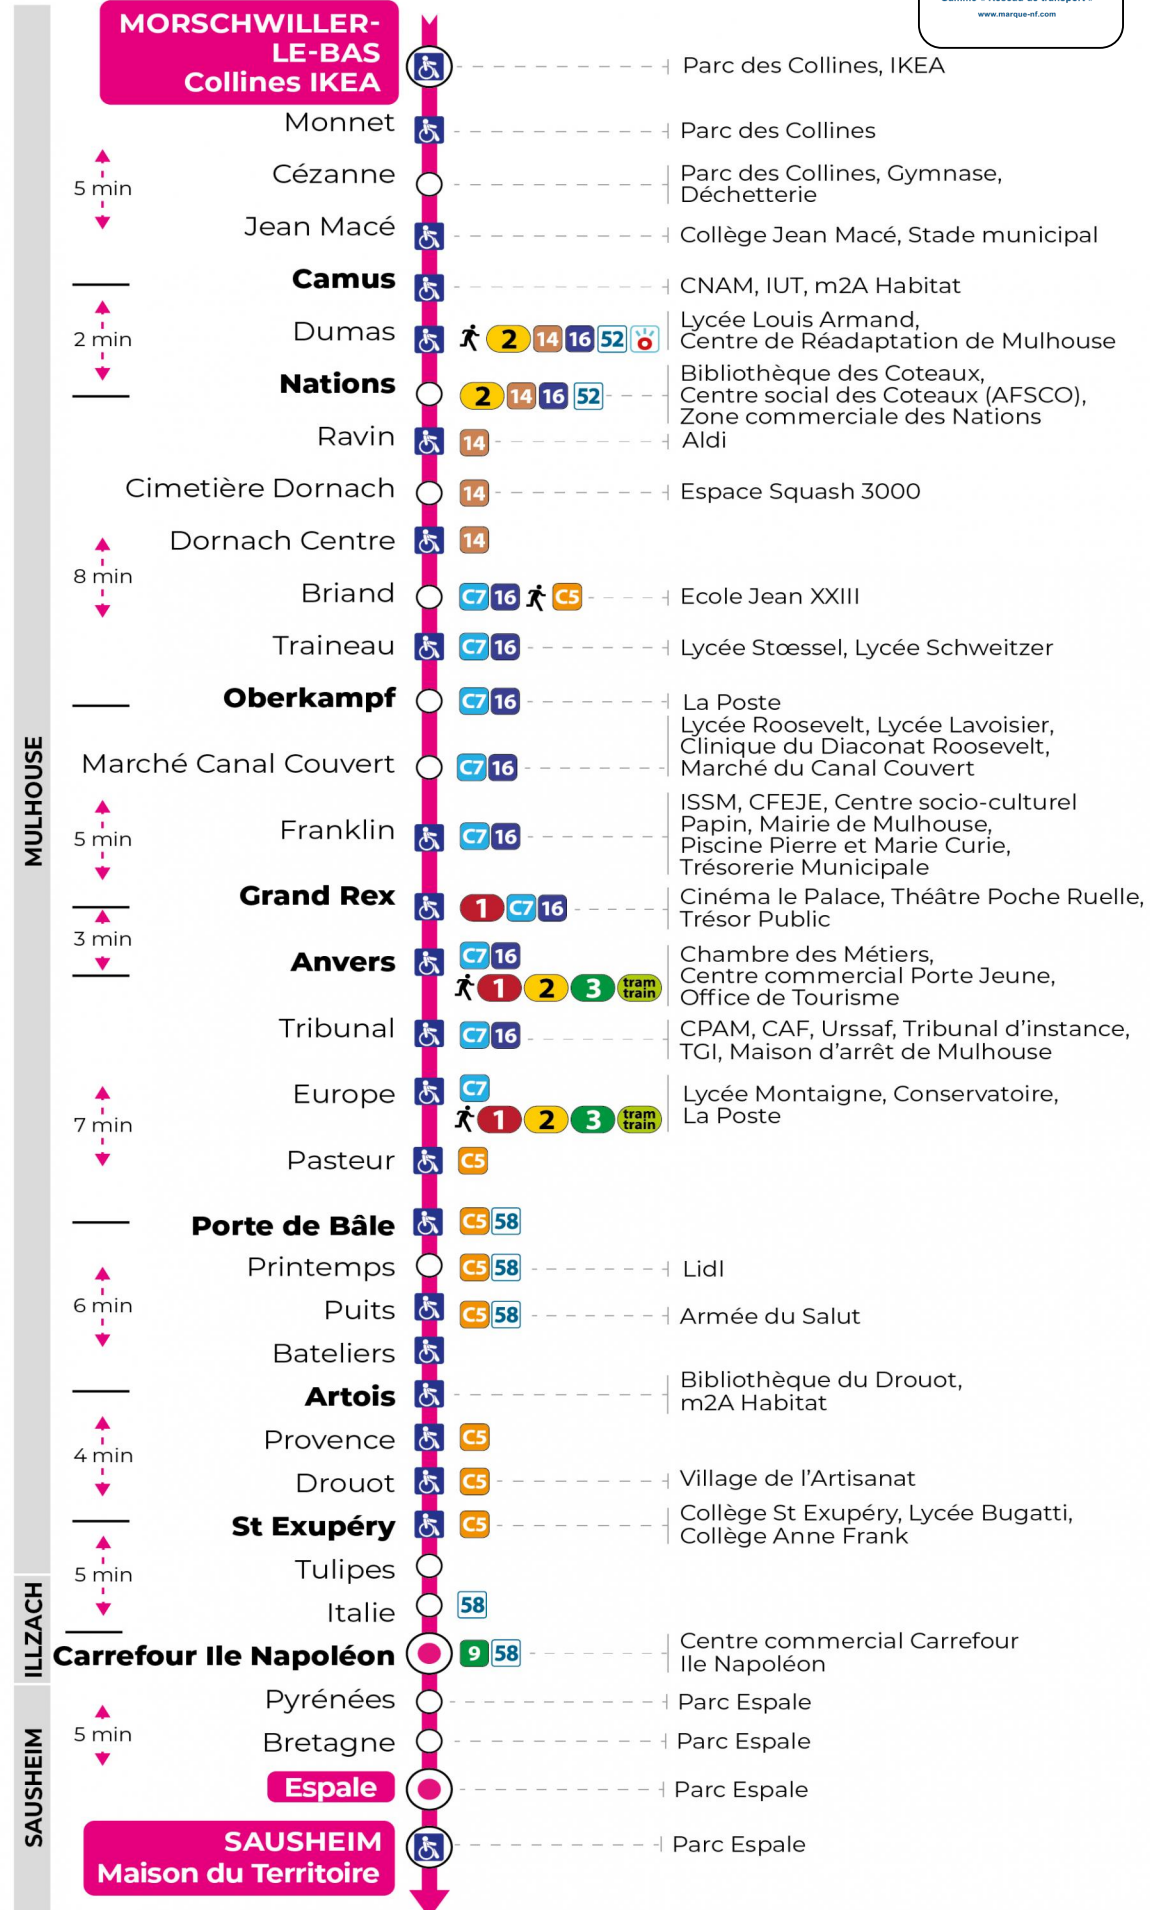

s : Terminus ESPALE

**Lundi à vendredi en vacances scolaires**

Montag bis Freitag während der Schulferien  
Monday to Friday during school holidays

5h	6h	7h	8h	9h	10h	11h	12h	13h	14h	15h	16h	17h	18h	19h	20h	21h
35 <sup>s</sup>	01 <sup>s</sup>	10	10	10	10	11	11	11	11	11	11	11	11	04 <sup>s</sup>	09 <sup>s</sup>	10 <sup>s</sup>
	31	26	25	25	26	26	26	26	26	26	26	26	34	39 <sup>s</sup>	39 <sup>s</sup>	33 <sup>s</sup>
	47	41	40	40	41	41	41	41	41	41	41	41				
	56	56	55	55	56	56	56	56	56	56	56	56				

s : Terminus ESPALE

**Vacances scolaires**

Schulferien / school holidays

du 07 Avr 2025 au 19 Avr 2025  
du 30 Mai 2025 au 31 Mai 2025

**Samedi**

Samstag  
Saturday

5h	6h	7h	8h	9h	10h	11h	12h	13h	14h	15h	16h	17h	18h	19h	20h	21h
35 <sup>s</sup>	01 <sup>s</sup>	10 <sup>s</sup>	10 <sup>s</sup>	10 <sup>s</sup>	10 <sup>s</sup>	11 <sup>s</sup>	11 <sup>s</sup>	11 <sup>s</sup>	11 <sup>s</sup>	11 <sup>s</sup>	11 <sup>s</sup>	11 <sup>s</sup>	11 <sup>s</sup>	04 <sup>s</sup>	09 <sup>s</sup>	13 <sup>s</sup>
	31 <sup>s</sup>	26 <sup>s</sup>	25 <sup>s</sup>	25 <sup>s</sup>	26 <sup>s</sup>	26 <sup>s</sup>	26 <sup>s</sup>	26 <sup>s</sup>	26 <sup>s</sup>	26 <sup>s</sup>	26 <sup>s</sup>	26 <sup>s</sup>	34 <sup>s</sup>	39 <sup>s</sup>	39 <sup>s</sup>	
	47 <sup>s</sup>	41 <sup>s</sup>	40 <sup>s</sup>	40 <sup>s</sup>	41 <sup>s</sup>	41 <sup>s</sup>	41 <sup>s</sup>	41 <sup>s</sup>	41 <sup>s</sup>	41 <sup>s</sup>	41 <sup>s</sup>	41 <sup>s</sup>				
	56 <sup>s</sup>	56 <sup>s</sup>	55 <sup>s</sup>	55 <sup>s</sup>	56 <sup>s</sup>	56 <sup>s</sup>	56 <sup>s</sup>	56 <sup>s</sup>	56 <sup>s</sup>	56 <sup>s</sup>	56 <sup>s</sup>	56 <sup>s</sup>				

s : Terminus ESPALE

**Le plus proche**  
Point de vente Soléa  
Agence Soléa Porte Jeune

**Votre bus en direct**  
Flashez ce QR-Code pour connaître le prochain passage en temps réel

SAE:2192

Arrêt accessible  
 Correspondance bus / tram à proximité