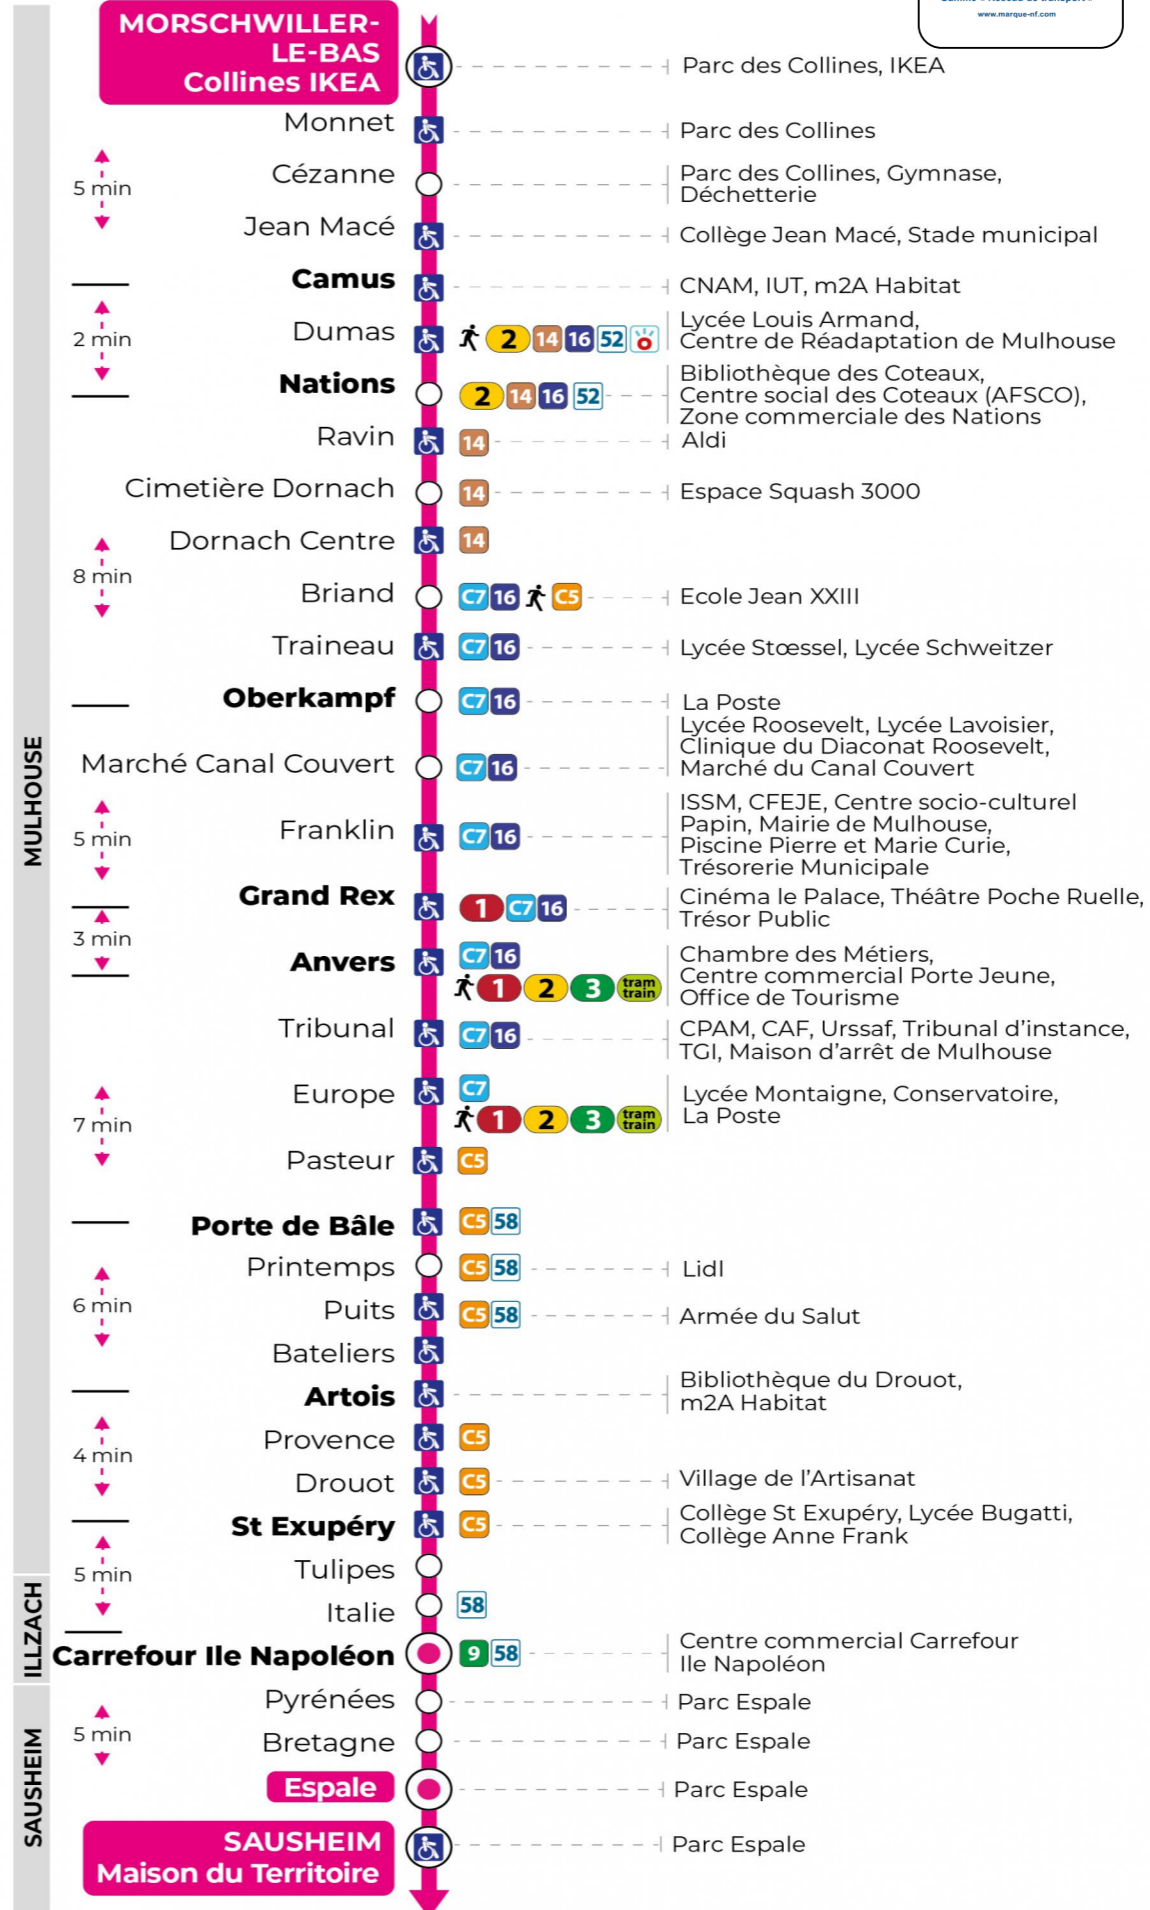

Valables du 24 février au 27 juin 2025 inclus

Gültig vom 24. Februar bis zum 27. Juni 2025
Valid from February 24, 2025 to June 27, 2025

Lundi à vendredi en période scolaire

Montag bis Freitag während der Schulzeit
Monday to Friday in school period

s : Terminus ESPALE

Lundi à vendredi en vacances scolaires

Montag bis Freitag während der Schulferien
Monday to Friday during school holidays

5h	6h	7h	8h	9h	10h	11h	12h	13h	14h	15h	16h	17h	18h	19h	20h	21h
32 ^s	27	06	06	06	07	08	08	08	08	08	08	08	07	00 ^s	05 ^s	07 ^s
58 ^s	43	22	21	21	23	23	23	23	23	23	23	23	30	35 ^s	36 ^s	30 ^s
	52	37	36	36	38	38	38	38	38	38	38	38				
		52	51	51	53	53	53	53	53	53	53	52				

s : Terminus ESPALE

Vacances scolaires

Schulferien / school holidays

du 07 Avr 2025 au 19 Avr 2025
du 30 Mai 2025 au 31 Mai 2025

Samedi

Samstag
Saturday

5h	6h	7h	8h	9h	10h	11h	12h	13h	14h	15h	16h	17h	18h	19h	20h	21h
32 ^s	27 ^s	06 ^s	06 ^s	06 ^s	07 ^s	08 ^s	08 ^s	08 ^s	08 ^s	08 ^s	08 ^s	08 ^s	07 ^s	00 ^s	05 ^s	10 ^s
58 ^s	43 ^s	22 ^s	21 ^s	21 ^s	23 ^s	23 ^s	23 ^s	23 ^s	23 ^s	23 ^s	23 ^s	23 ^s	30 ^s	35 ^s	36 ^s	
	52 ^s	37 ^s	36 ^s	36 ^s	38 ^s	38 ^s	38 ^s	38 ^s	38 ^s	38 ^s	38 ^s	38 ^s				
		52 ^s	51 ^s	51 ^s	53 ^s	53 ^s	53 ^s	53 ^s	53 ^s	53 ^s	53 ^s	52 ^s				

s : Terminus ESPALE

Le plus proche
Point de vente Soléa
Agence Soléa Porte Jeune

Votre bus en direct
Flashez ce QR-Code pour connaître le prochain passage en temps réel

SAE:666

Arrêt accessible
 Correspondance bus / tram à proximité