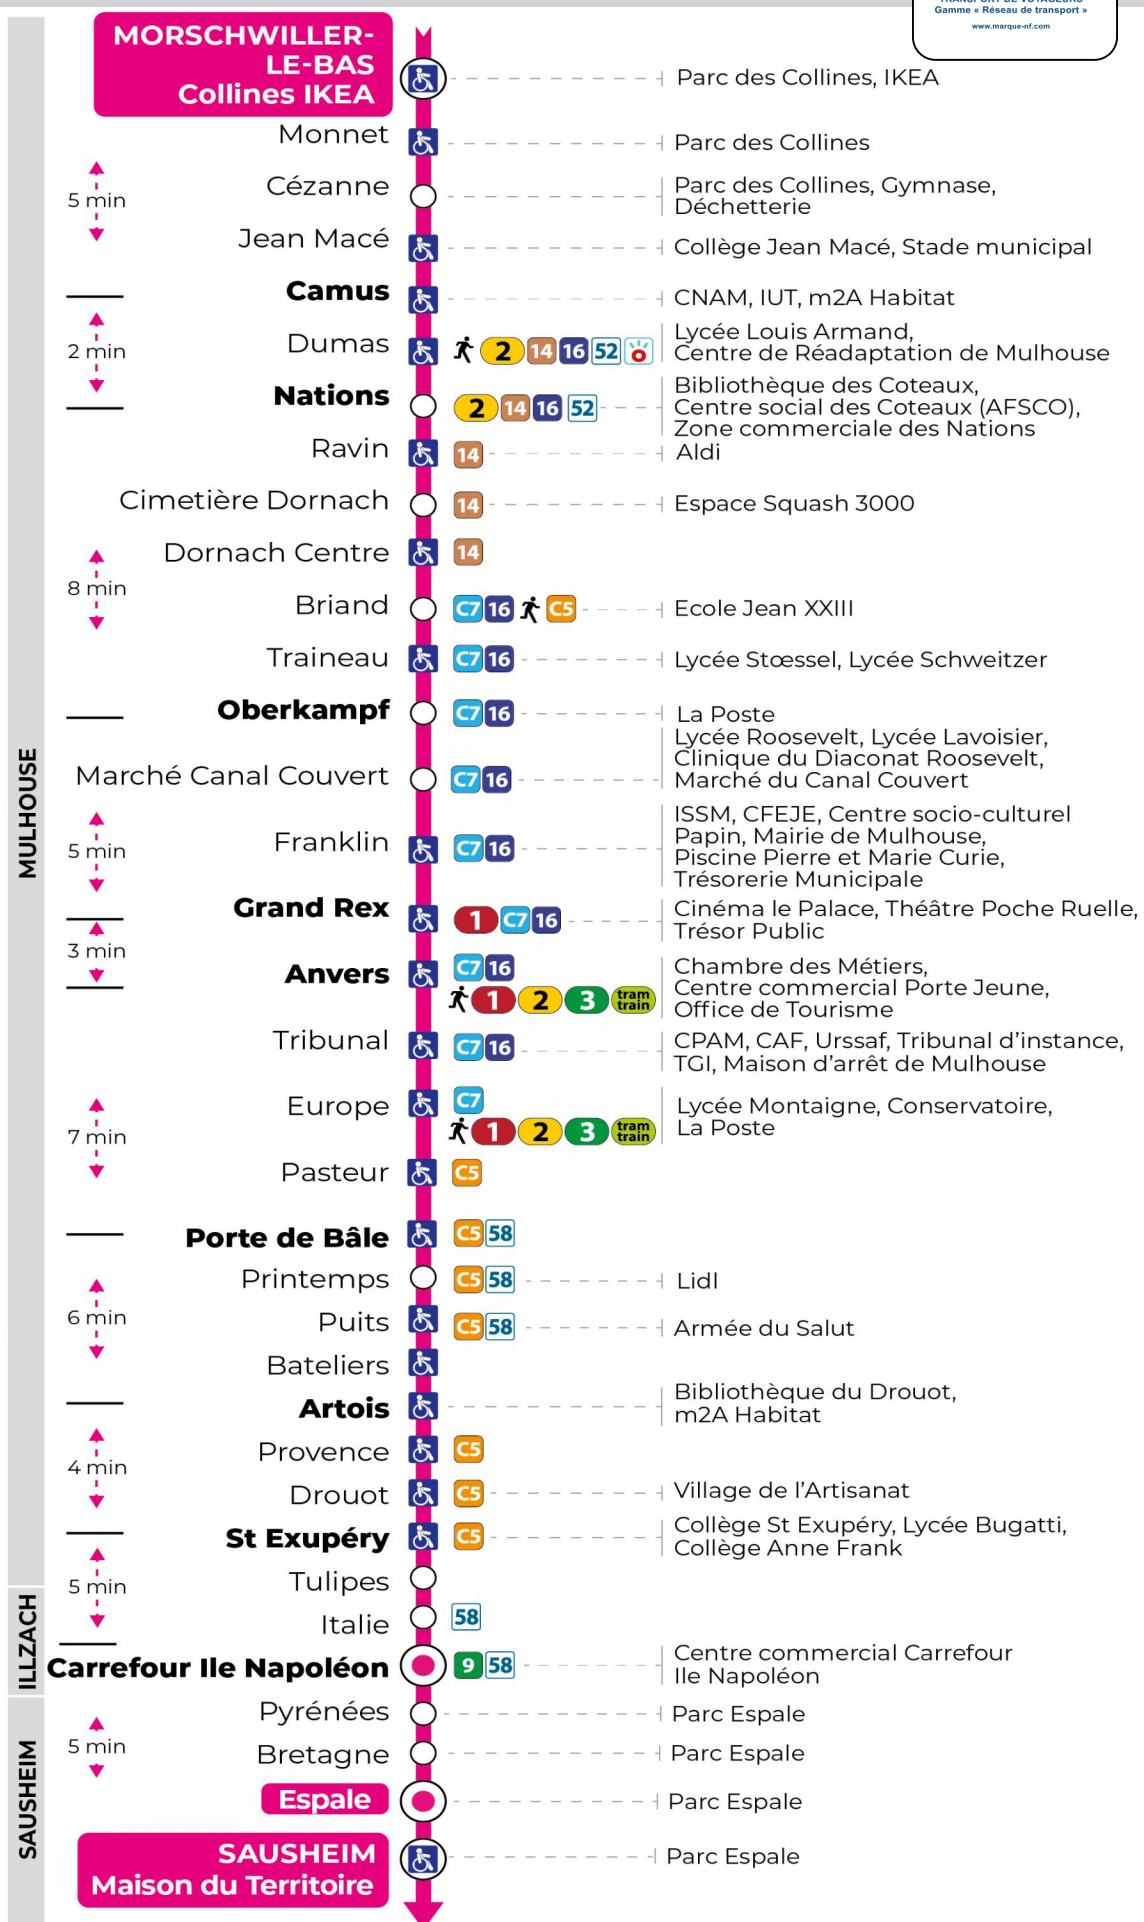

arrêt MARCHÉ CANAL COUVERT

direction ESPALE / MAISON DU TERRITOIRE

Valables du 24 février au 27 juin 2025 inclus

Gültig vom 24. Februar bis zum 27. Juni 2025
Valid from February 24, 2025 to June 27, 2025

s : Terminus ESPALE

Lundi à vendredi en vacances scolaires

Montag bis Freitag während der Schulferien
Monday to Friday during school holidays

5h	6h	7h	8h	9h	10h	11h	12h	13h	14h	15h	16h	17h	18h	19h	20h	21h
52 ^s	21	00	00	14	14	14	14	14	14	14	14	14	22	28 ^s	29 ^s	01 ^s
	37	15	15	29	29	29	29	29	29	29	29	29	52 ^s	58 ^s		24 ^s
	46	30	30	44	44	44	44	44	44	44	44	44				
		45	45	59	59	59	59	59	59	59	59	59				
		59														

s : Terminus ESPALE

Vacances scolaires

Schulferien / school holidays

du 07 Avr 2025 au 19 Avr 2025
du 30 Mai 2025 au 31 Mai 2025

Samedi

Samstag
Saturday

5h	6h	7h	8h	9h	10h	11h	12h	13h	14h	15h	16h	17h	18h	19h	20h	21h
52 ^s	21 ^s	00 ^s	00 ^s	14 ^s	14 ^s	14 ^s	14 ^s	14 ^s	14 ^s	14 ^s	14 ^s	14 ^s	22 ^s	28 ^s	29 ^s	04 ^s
	37 ^s	15 ^s	15 ^s	29 ^s	29 ^s	29 ^s	29 ^s	29 ^s	29 ^s	29 ^s	29 ^s	29 ^s	52 ^s	58 ^s		
	46 ^s	30 ^s	30 ^s	44 ^s	44 ^s	44 ^s	44 ^s	44 ^s	44 ^s	44 ^s	44 ^s	44 ^s				
		45 ^s	45 ^s	59 ^s	59 ^s	59 ^s	59 ^s	59 ^s	59 ^s	59 ^s	59 ^s	59 ^s				
		59 ^s														

s : Terminus ESPALE

Le plus proche
TABAC DU MARCHÉ
4 avenue Aristide Briand
Mulhouse

Votre bus en direct

Flashez ce QR-Code pour connaître le prochain passage en temps réel

SAE:1208

(DCM - FEV 2025)