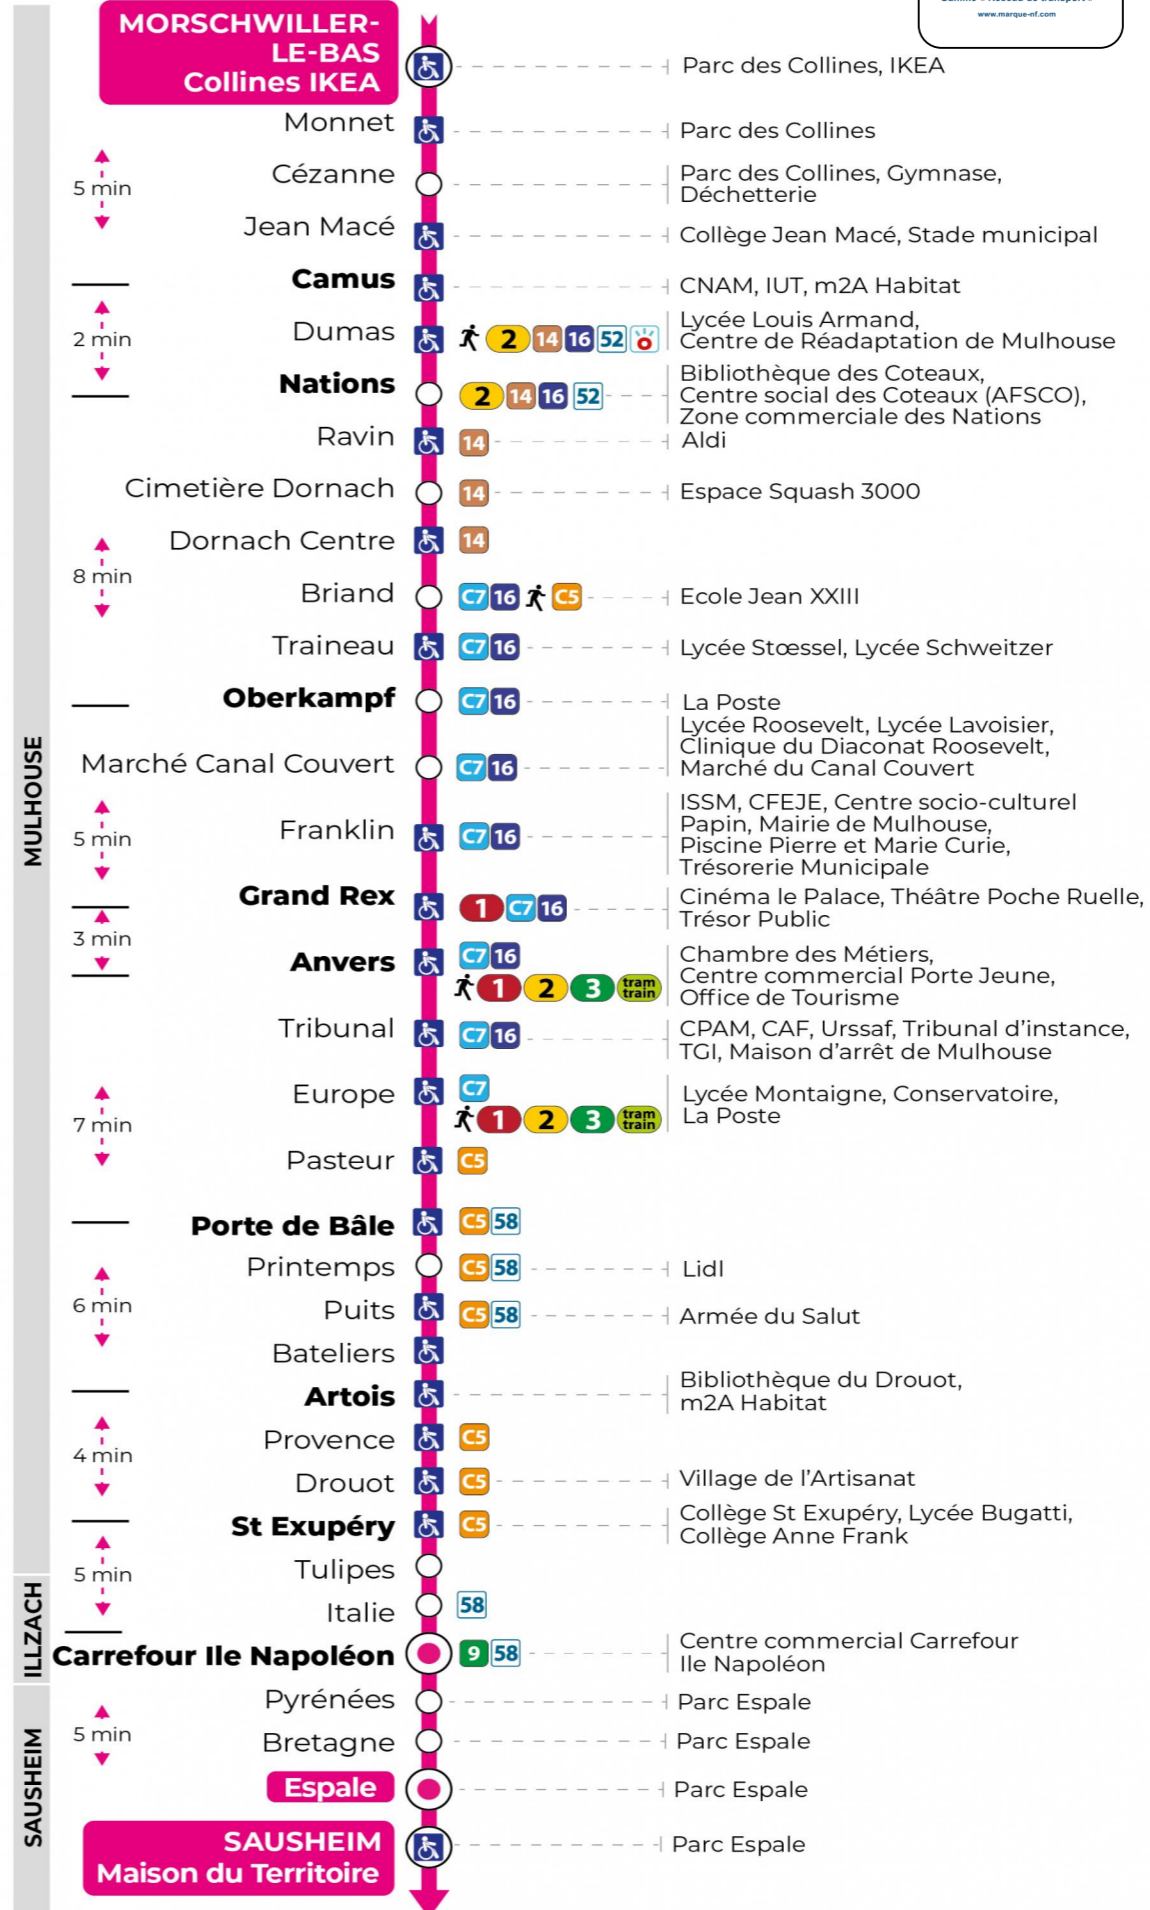

Valables du 24 février au 27 juin 2025 inclus

Gültig vom 24. Februar bis zum 27. Juni 2025
Valid from February 24, 2025 to June 27, 2025

Lundi à vendredi en période scolaire

Montag bis Freitag während der Schulzeit
Monday to Friday in school period

s : Terminus ESPALE

Lundi à vendredi en vacances scolaires

Montag bis Freitag während der Schulferien
Monday to Friday during school holidays

5h	6h	7h	8h	9h	10h	11h	12h	13h	14h	15h	16h	17h	18h	19h	20h	21h
51 ^s	20	14	14	13	13	13	13	13	13	13	13	13	21	27 ^s	28 ^s	00 ^s
	36	29	29	28	28	28	28	28	28	28	28	28	51 ^s	57 ^s		23 ^s
	45	44	44	43	43	43	43	43	43	43	43	43				
	59	59	58	58	58	58	58	58	58	58	58	58				

s : Terminus ESPALE

Vacances scolaires

Schulferien / school holidays

du 07 Avr 2025 au 19 Avr 2025
du 30 Mai 2025 au 31 Mai 2025

Samedi

Samstag
Saturday

5h	6h	7h	8h	9h	10h	11h	12h	13h	14h	15h	16h	17h	18h	19h	20h	21h
51 ^s	20 ^s	14 ^s	14 ^s	13 ^s	13 ^s	13 ^s	13 ^s	13 ^s	13 ^s	13 ^s	13 ^s	13 ^s	21 ^s	27 ^s	28 ^s	03 ^s
	36 ^s	29 ^s	29 ^s	28 ^s	28 ^s	28 ^s	28 ^s	28 ^s	28 ^s	28 ^s	28 ^s	28 ^s	51 ^s	57 ^s		
	45 ^s	44 ^s	44 ^s	43 ^s	43 ^s	43 ^s	43 ^s	43 ^s	43 ^s	43 ^s	43 ^s	43 ^s				
	59 ^s	59 ^s	58 ^s	58 ^s	58 ^s	58 ^s	58 ^s	58 ^s	58 ^s	58 ^s	58 ^s	58 ^s				

s : Terminus ESPALE

Le plus proche
TABAC MICHEL
58, avenue Aristide Briand
Mulhouse

Votre bus en direct

Flashez ce QR-Code pour connaître le prochain passage en temps réel

Arrêt accessible
 Correspondance bus / tram à proximité