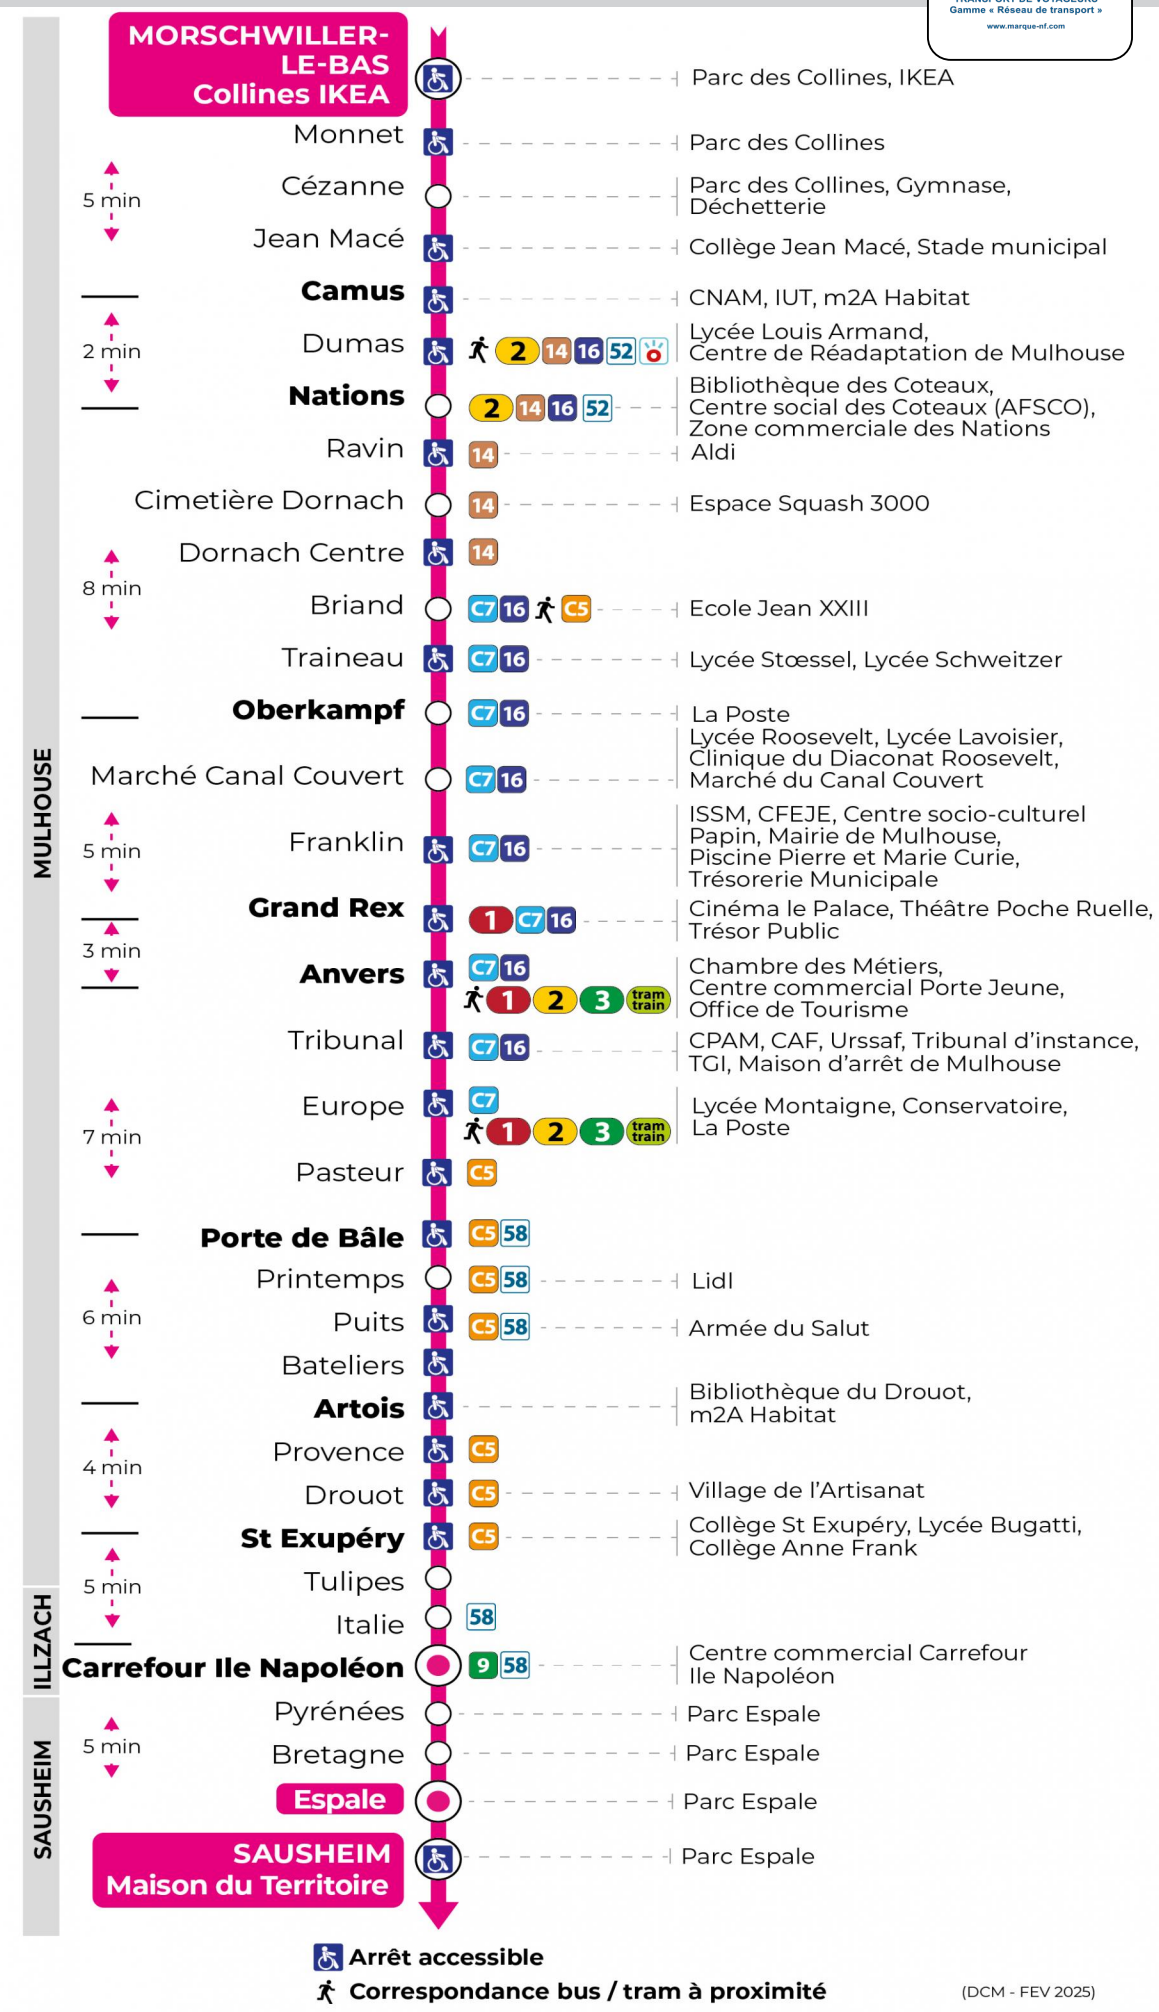

arrêt **TRAINEAU** direction **ESPALE / MAISON DU TERRITOIRE**

Valables du 24 février au 27 juin 2025 inclus

Gültig vom 24. Februar bis zum 27. Juni 2025
Valid from February 24, 2025 to June 27, 2025

Lundi à vendredi en période scolaire

s : Terminus ESPALE

Lundi à vendredi en vacances scolaires

Montag bis Freitag während der Schulferien
Monday to Friday during school holidays

5h	6h	7h	8h	9h	10h	11h	12h	13h	14h	15h	16h	17h	18h	19h	20h	21h
50 ^s	19	13	13	12	12	12	12	12	12	12	12	12	20	26 ^s	27 ^s	22 ^s
	35	28	28	27	27	27	27	27	27	27	27	27	50 ^s	56 ^s	59 ^s	
	44	43	43	42	42	42	42	42	42	42	42	42				
	58	58	57	57	57	57	57	57	57	57	57	57				

s : Terminus ESPALE

Vacances scolaires

Schulferien / school holidays

du 07 Avr 2025 au 19 Avr 2025
du 30 Mai 2025 au 31 Mai 2025

Samedi

Samstag
Saturday

5h	6h	7h	8h	9h	10h	11h	12h	13h	14h	15h	16h	17h	18h	19h	20h	21h
50 ^s	19 ^s	13 ^s	13 ^s	12 ^s	12 ^s	12 ^s	12 ^s	12 ^s	12 ^s	12 ^s	12 ^s	12 ^s	20 ^s	26 ^s	27 ^s	02 ^s
	35 ^s	28 ^s	28 ^s	27 ^s	27 ^s	27 ^s	27 ^s	27 ^s	27 ^s	27 ^s	27 ^s	27 ^s	50 ^s	56 ^s		
	44 ^s	43 ^s	43 ^s	42 ^s	42 ^s	42 ^s	42 ^s	42 ^s	42 ^s	42 ^s	42 ^s	42 ^s				
	58 ^s	58 ^s	57 ^s	57 ^s	57 ^s	57 ^s	57 ^s	57 ^s	57 ^s	57 ^s	57 ^s	57 ^s				

s : Terminus ESPALE

Le plus proche
TABAC MICHEL
58, avenue Aristide Briand
Mulhouse

Votre bus en direct

Flashez ce QR-Code pour connaître le prochain passage en temps réel

SAE:663

Arrêt accessible
 Correspondance bus / tram à proximité