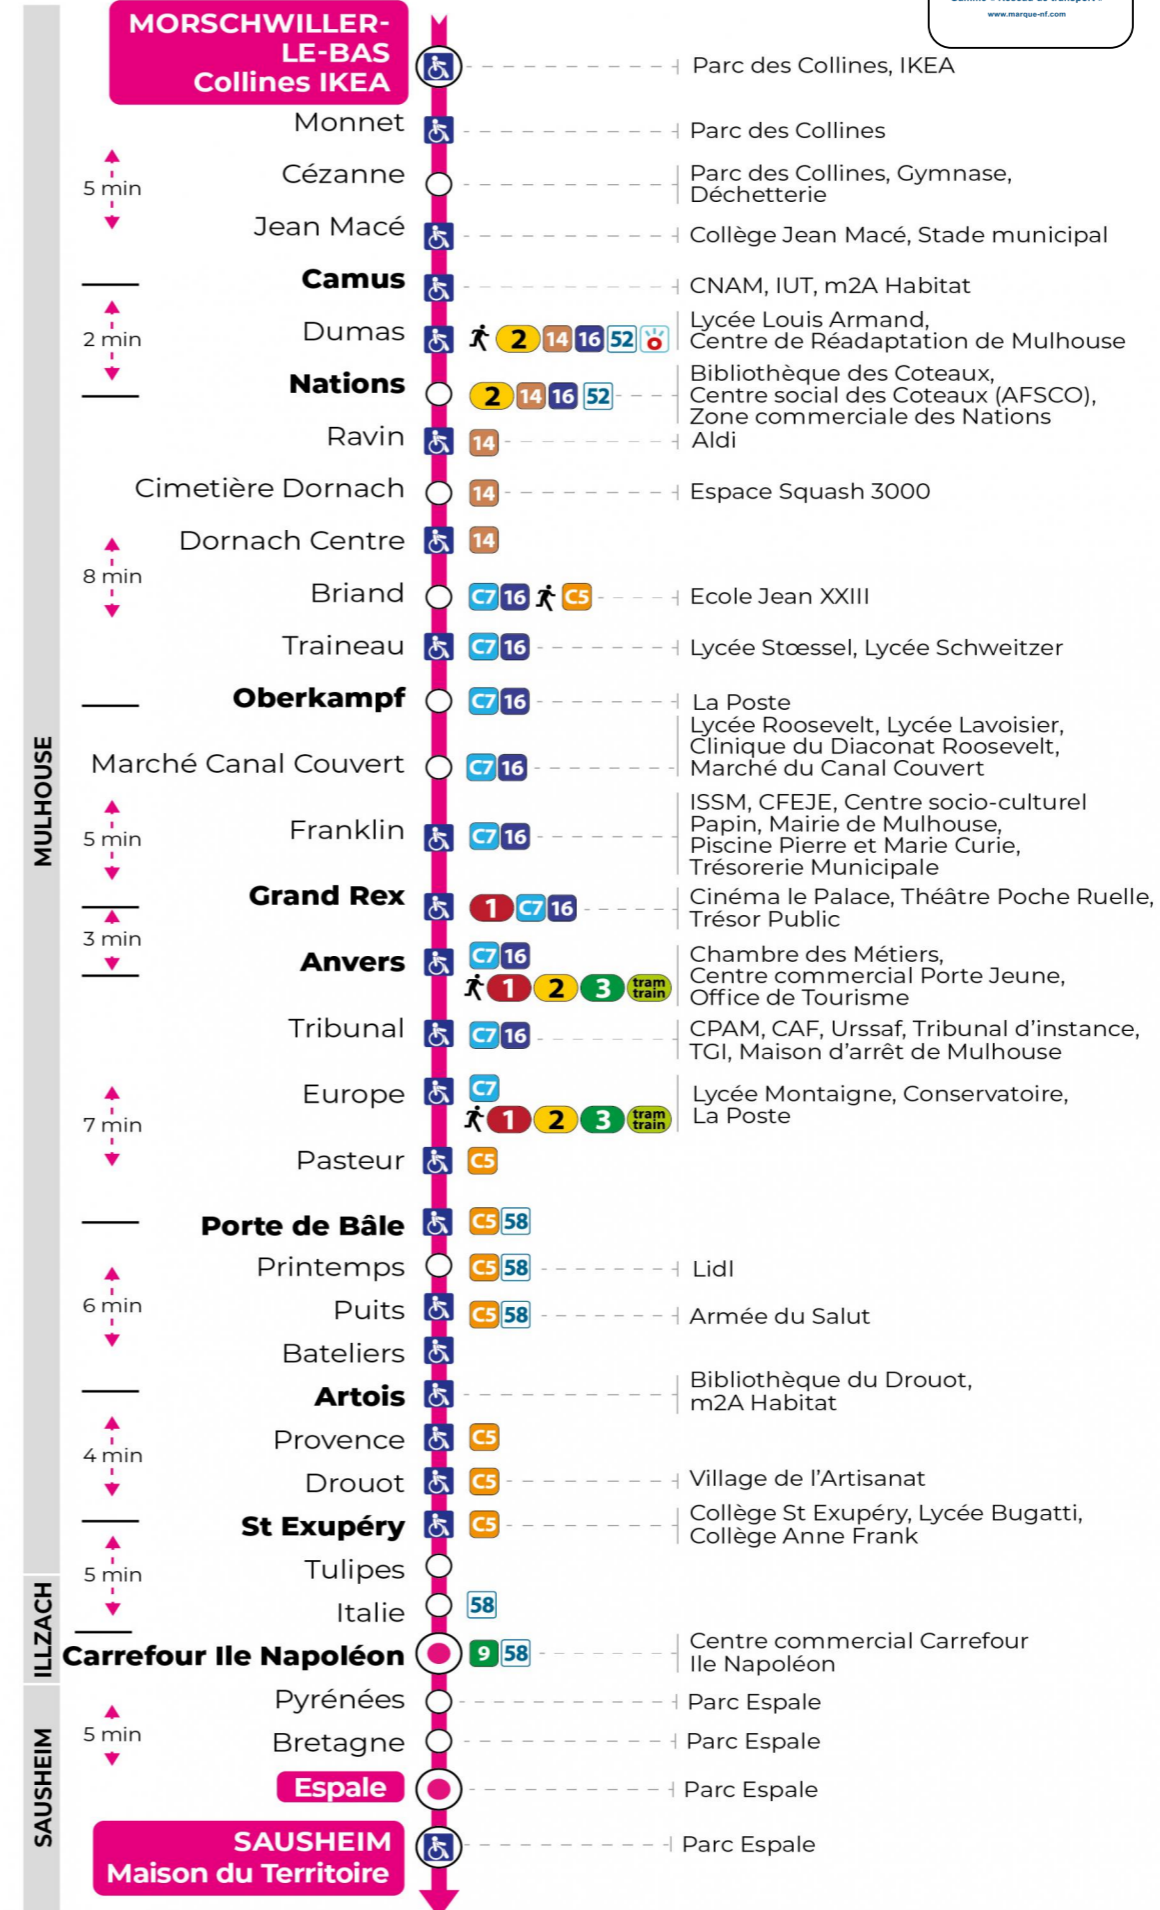

**Valables du 24 février au 27 juin 2025 inclus**

Gültig vom 24. Februar bis zum 27. Juni 2025  
Valid from February 24, 2025 to June 27, 2025

**Lundi à vendredi en période scolaire**

Montag bis Freitag während der Schulzeit  
Monday to Friday in school period

s : Terminus ESPALE

**Vacances scolaires**

Schulferien / school holidays

du 07 Avr 2025 au 19 Avr 2025  
du 30 Mai 2025 au 31 Mai 2025

**Samedi**

Samstag  
Saturday

5h	6h	7h	8h	9h	10h	11h	12h	13h	14h	15h	16h	17h	18h	19h	20h	
47 <sup>s</sup>	16 <sup>s</sup>	10 <sup>s</sup>	09 <sup>s</sup>	08 <sup>s</sup>	08 <sup>s</sup>	08 <sup>s</sup>	08 <sup>s</sup>	08 <sup>s</sup>	08 <sup>s</sup>	08 <sup>s</sup>	08 <sup>s</sup>	08 <sup>s</sup>	08 <sup>s</sup>	16 <sup>s</sup>	23 <sup>s</sup>	24 <sup>s</sup>
	32 <sup>s</sup>	25 <sup>s</sup>	24 <sup>s</sup>	23 <sup>s</sup>	23 <sup>s</sup>	23 <sup>s</sup>	23 <sup>s</sup>	23 <sup>s</sup>	23 <sup>s</sup>	23 <sup>s</sup>	23 <sup>s</sup>	23 <sup>s</sup>	23 <sup>s</sup>	47 <sup>s</sup>	53 <sup>s</sup>	59 <sup>s</sup>
	41 <sup>s</sup>	40 <sup>s</sup>	39 <sup>s</sup>	38 <sup>s</sup>	38 <sup>s</sup>	38 <sup>s</sup>	38 <sup>s</sup>	38 <sup>s</sup>	38 <sup>s</sup>	38 <sup>s</sup>	38 <sup>s</sup>	38 <sup>s</sup>	38 <sup>s</sup>			
	55 <sup>s</sup>	55 <sup>s</sup>	53 <sup>s</sup>	53 <sup>s</sup>	53 <sup>s</sup>	53 <sup>s</sup>	53 <sup>s</sup>	53 <sup>s</sup>	53 <sup>s</sup>	53 <sup>s</sup>	53 <sup>s</sup>	53 <sup>s</sup>	53 <sup>s</sup>			

s : Terminus ESPALE

**Le plus proche**  
**TABAC DE L'ILLBERG**  
41 rue de l'illberg  
Mulhouse

**Votre bus en direct**

Flashez ce QR-Code pour connaître le prochain passage en temps réel

Arrêt accessible  
 Correspondance bus / tram à proximité