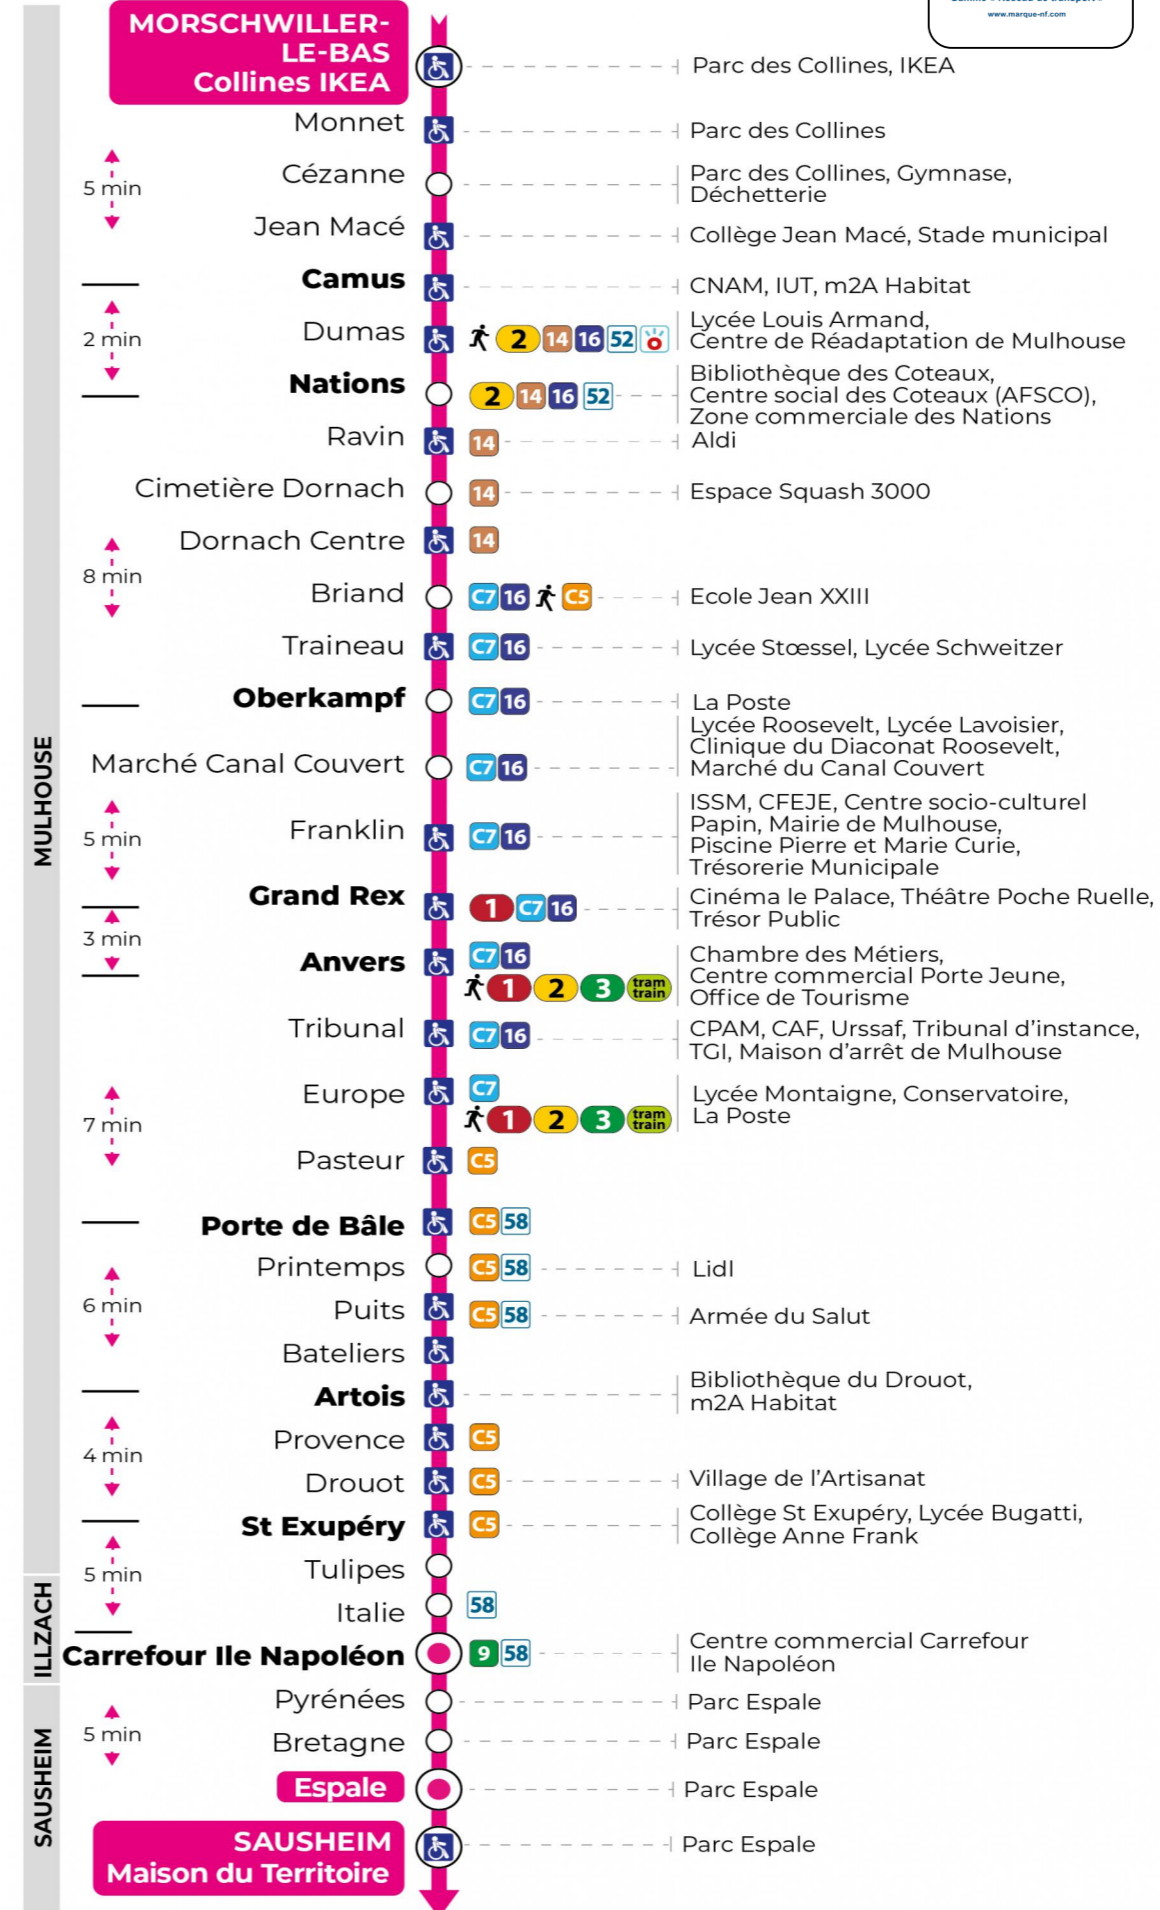

arrêt CIMETIERE DORNACH

direction ESPALE / MAISON DU TERRITOIRE

Valables du 24 février au 27 juin 2025 inclus

Gültig vom 24. Februar bis zum 27. Juni 2025
Valid from February 24, 2025 to June 27, 2025

Lundi à vendredi en période scolaire

s : Terminus ESPALE

Lundi à vendredi en vacances scolaires

Montag bis Freitag während der Schulferien
Monday to Friday during school holidays

5h	6h	7h	8h	9h	10h	11h	12h	13h	14h	15h	16h	17h	18h	19h	20h	21h
46 ^s	15	09	08	07	07	07	07	07	07	07	07	07	15	22 ^s	23 ^s	18 ^s
	31	24	23	22	22	22	22	22	22	22	22	22	46 ^s	52 ^s	55 ^s	
	40	39	38	37	37	37	37	37	37	37	37	37				
	54	54	52	52	52	52	52	52	52	52	52	52				

s : Terminus ESPALE

Vacances scolaires

Schulferien / school holidays

du 07 Avr 2025 au 19 Avr 2025
du 30 Mai 2025 au 31 Mai 2025

Samedi

Samstag
Saturday

5h	6h	7h	8h	9h	10h	11h	12h	13h	14h	15h	16h	17h	18h	19h	20h	
46 ^s	15 ^s	09 ^s	08 ^s	07 ^s	07 ^s	07 ^s	07 ^s	07 ^s	07 ^s	07 ^s	07 ^s	07 ^s	07 ^s	15 ^s	22 ^s	23 ^s
	31 ^s	24 ^s	23 ^s	22 ^s	22 ^s	22 ^s	22 ^s	22 ^s	22 ^s	22 ^s	22 ^s	22 ^s	22 ^s	46 ^s	52 ^s	58 ^s
	40 ^s	39 ^s	38 ^s	37 ^s	37 ^s	37 ^s	37 ^s	37 ^s	37 ^s	37 ^s	37 ^s	37 ^s	37 ^s			
	54 ^s	54 ^s	52 ^s	52 ^s	52 ^s	52 ^s	52 ^s	52 ^s	52 ^s	52 ^s	52 ^s	52 ^s	52 ^s			

s : Terminus ESPALE

Le plus proche
TABAC BURG
25 Bd des Nations
Mulhouse

Votre bus en direct

Flashez ce QR-Code pour connaître le prochain passage en temps réel

SAE:141

(DCM - FEV 2025)