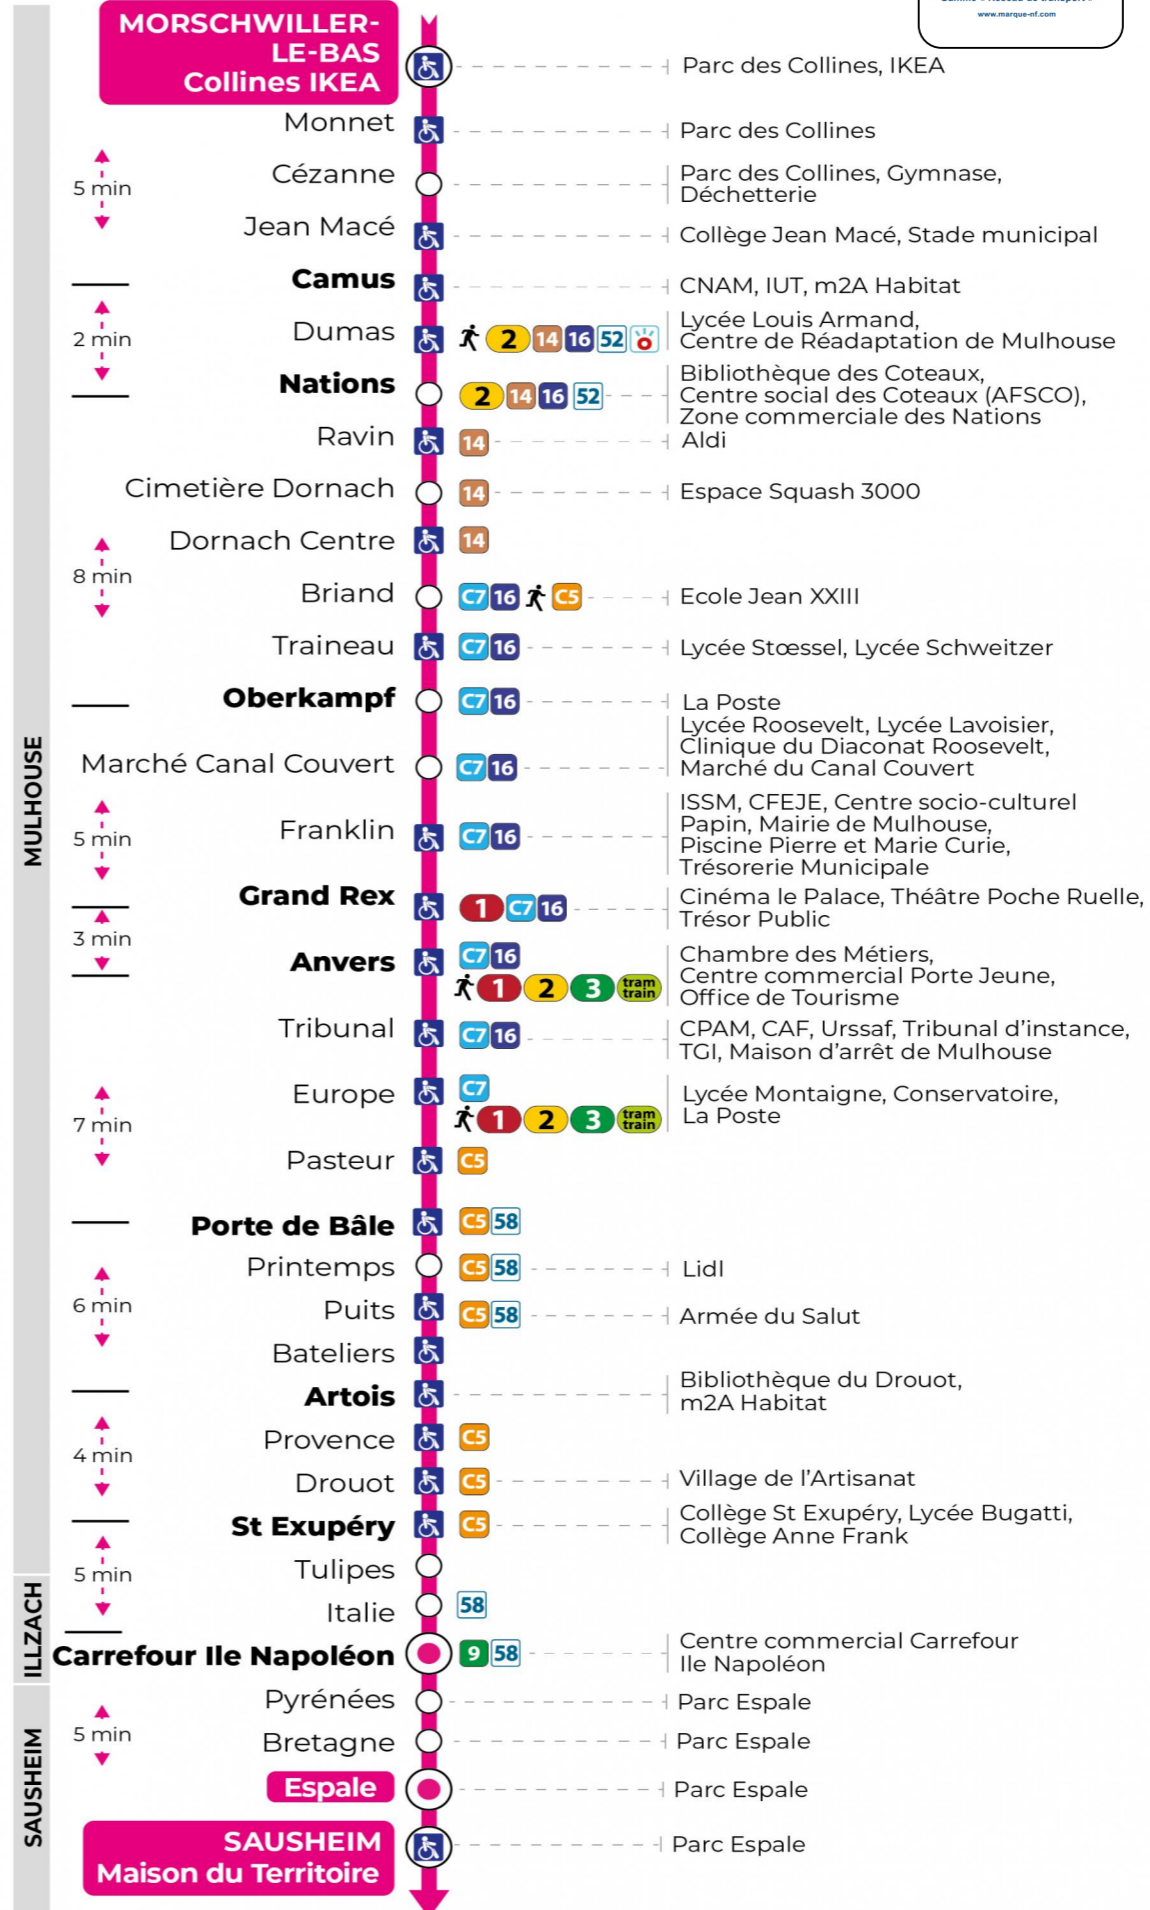

Valables du 24 février au 27 juin 2025 inclus

Gültig vom 24. Februar bis zum 27. Juni 2025
Valid from February 24, 2025 to June 27, 2025

Lundi à vendredi en période scolaire

Montag bis Freitag während der Schulzeit
Monday to Friday in school period

5h	6h	7h	8h	9h	10h	11h	12h	13h	14h	15h	16h	17h	18h	19h	20h	21h
41 ^s	09	07	08	08	12	12	01	04	05	05	05	04	06	18 ^s	13 ^s	11 ^s
	35	18	15	23	27	28	15	15	17	17	17	16	19	47 ^s	48 ^s	
	46	28	27	42	42	41	28	28	29	29	29	28	31			
	56	39	42	57	57	51	40	40	40	41	41	41	47 ^s			
		50	58				52	52	53	53	52	54				

s : Terminus ESPALE

Vacances scolaires

Schulferien / school holidays

du 07 Avr 2025 au 19 Avr 2025
du 30 Mai 2025 au 31 Mai 2025

Samedi

Samstag
Saturday

5h	6h	7h	8h	9h	10h	11h	12h	13h	14h	15h	16h	17h	18h	19h	20h	
41 ^s	10 ^s	04 ^s	03 ^s	01 ^s	01 ^s	01 ^s	01 ^s	01 ^s	01 ^s	01 ^s	01 ^s	01 ^s	01 ^s	09 ^s	16 ^s	18 ^s
	26 ^s	19 ^s	17 ^s	16 ^s	16 ^s	16 ^s	16 ^s	16 ^s	16 ^s	16 ^s	16 ^s	16 ^s	16 ^s	40 ^s	47 ^s	53 ^s
	35 ^s	34 ^s	32 ^s	31 ^s	31 ^s	31 ^s	31 ^s	31 ^s	31 ^s	31 ^s	31 ^s	31 ^s	31 ^s			
	49 ^s	49 ^s	46 ^s	46 ^s	46 ^s	46 ^s	46 ^s	46 ^s	46 ^s	46 ^s	46 ^s	46 ^s	46 ^s			

s : Terminus ESPALE

Le plus proche
TABAC BURG
25 Bd des Nations
Mulhouse

Votre bus en direct

Flashez ce QR-Code pour connaître le prochain passage en temps réel

SAE:935

Arrêt accessible
 Correspondance bus / tram à proximité