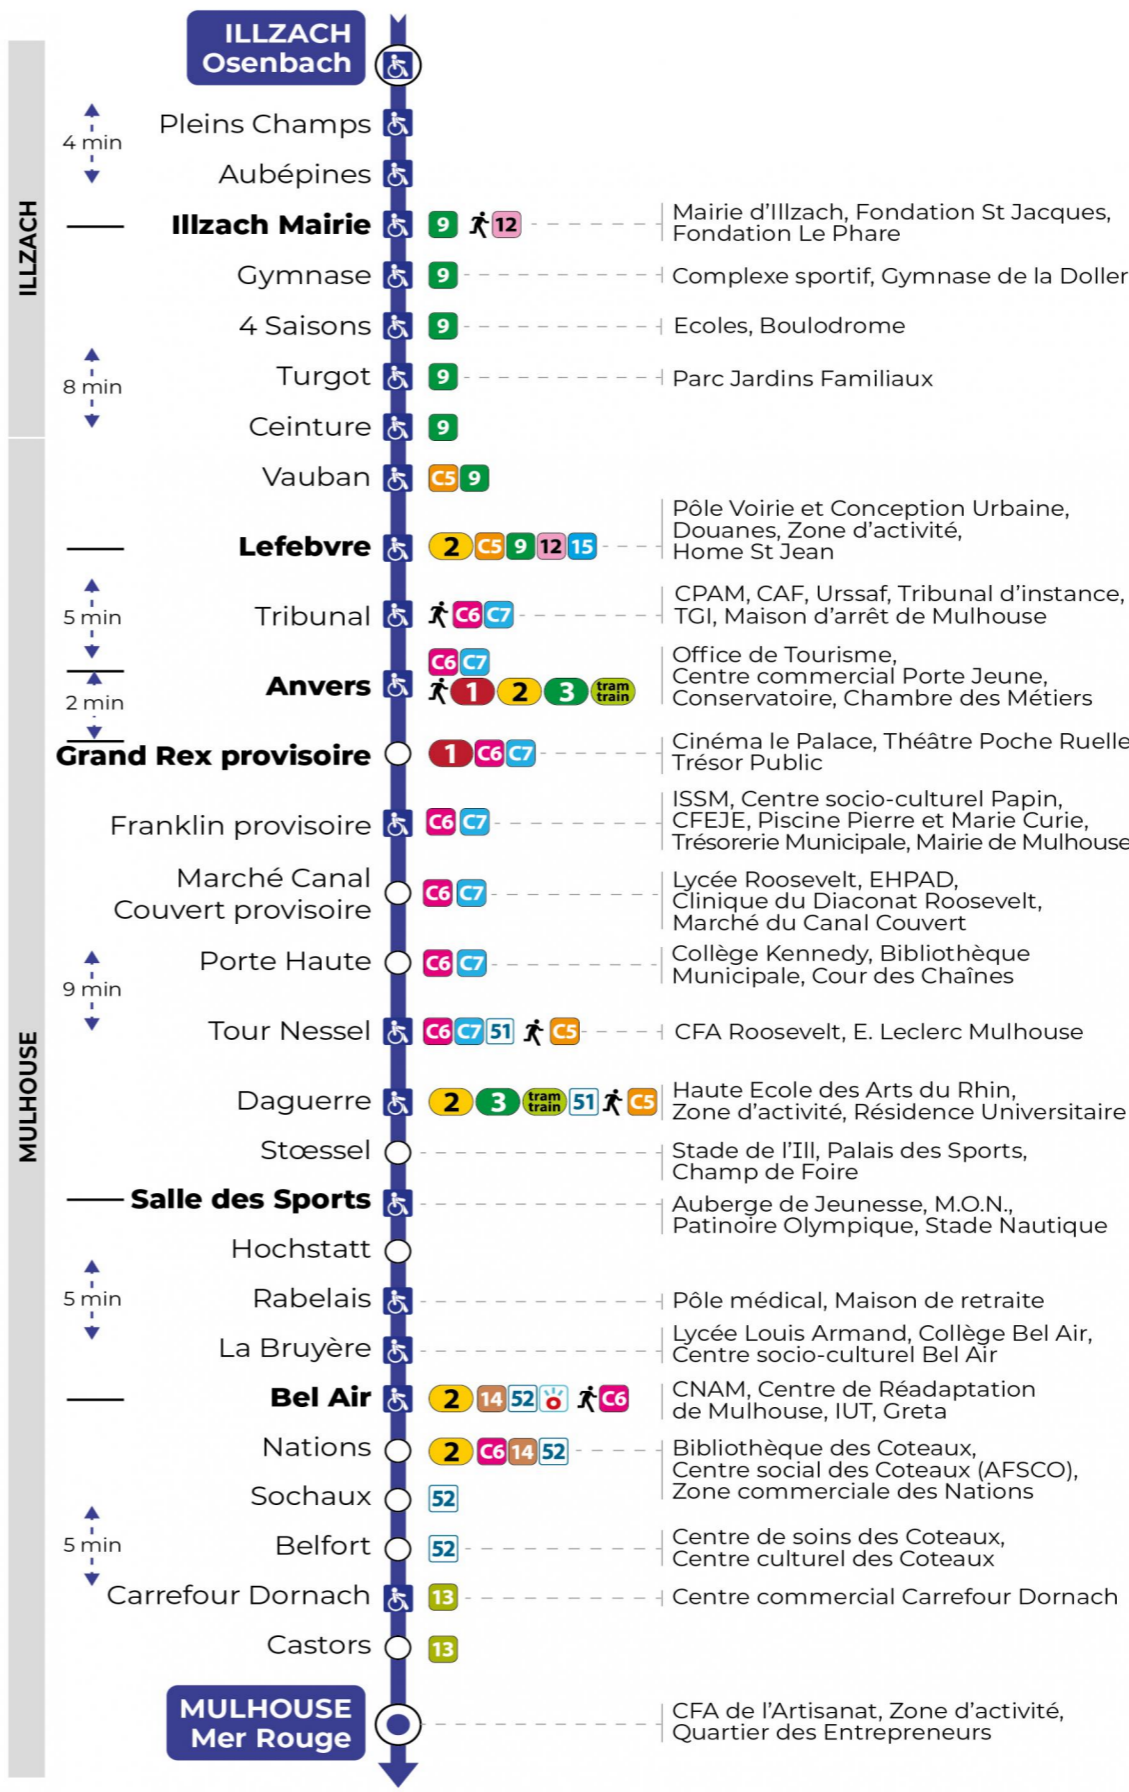

Valables du 24 février au 27 juin 2025 inclus

Gültig vom 24. Februar bis zum 27. Juni 2025
Valid from February 24, 2025 to June 27, 2025

Lundi à vendredi en période scolaire

Montag bis Freitag während der Schulzeit
Monday to Friday in school period

5h	6h	7h	8h	9h	10h	11h	12h	13h	14h	15h	16h	17h	18h	19h	20h
50	30	13	05	15	21	06	11	12	05	17	09	09	03	22	24
	42	32	11	36	43	28	29	30	24	35	20	26	19	43	
		47	29	58		51	53	48	42	55	32	45	34		
			53					59	59		50		52		

Vacances scolaires

Schulferien / school holidays

du 07 Avr 2025 au 19 Avr 2025

du 30 Mai 2025 au 31 Mai 2025

Samedi

Samstag
Saturday

5h	6h	7h	8h	9h	10h	11h	12h	13h	14h	15h	16h	17h	18h	19h	20h
50	25	14	01	27	30	00	00	00	00	02	02	01	01	00	01
	39	38	24	59		30	30	30	31	32	32	31	30	28	
			57												

Le plus proche
TABAC BURG
25 Bd des Nations
Mulhouse

Votre bus en direct

Flashez ce QR-Code pour connaître le prochain passage en temps réel

Arrêt accessible
 Correspondance bus / tram à proximité

(DCM - SEPT 2024)