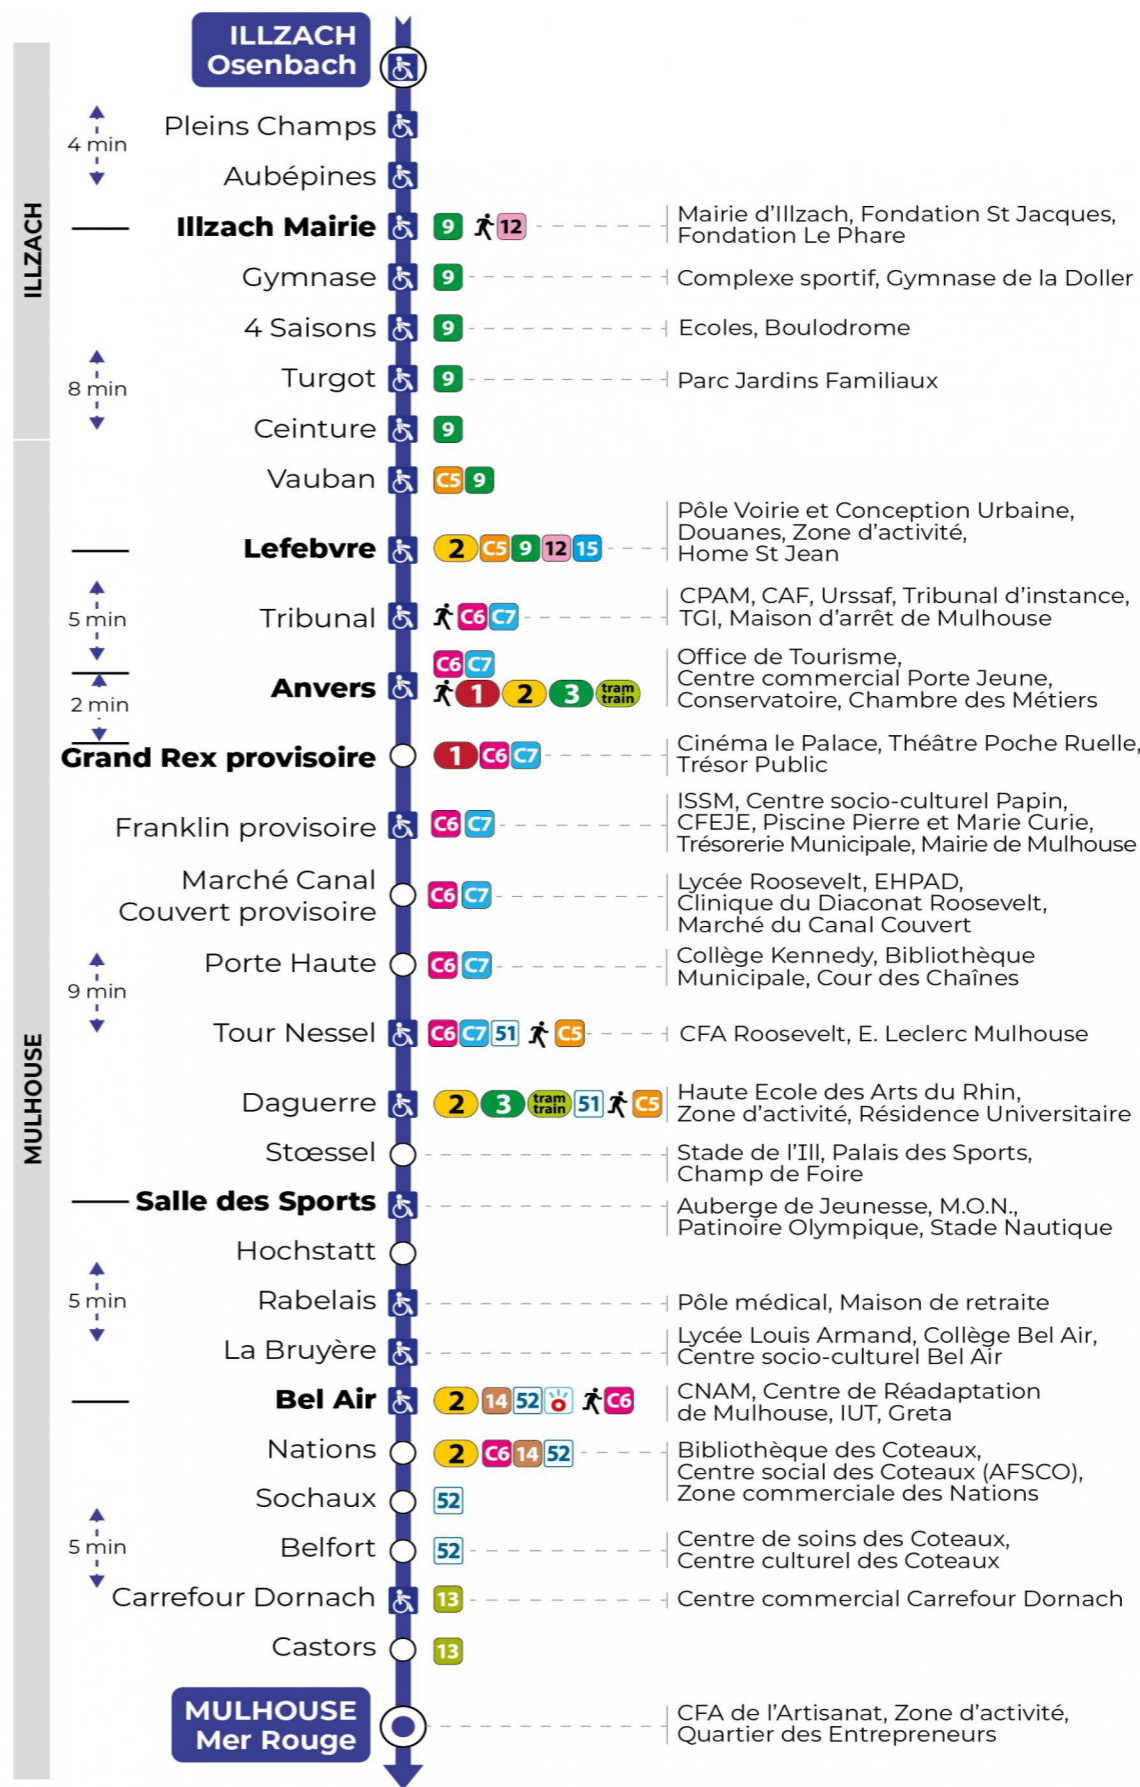

Valables du 24 février au 27 juin 2025 inclus

Gültig vom 24. Februar bis zum 27. Juni 2025
Valid from February 24, 2025 to June 27, 2025

Lundi à vendredi en période scolaire

Montag bis Freitag während der Schulzeit
Monday to Friday in school period

Montag bis Freitag während der Schulferien
Monday to Friday during school holidays

8h	9h	10h	11h	12h	13h	14h	15h	16h	17h	18h	19h	20h
40	10	12	13	13	13	13	15	15	14	14	11	14
	40	43	43	43	43	45	45	45	44	43	40	

Vacances scolaires

Schulferien / school holidays

du 07 Avr 2025 au 19 Avr 2025

du 30 Mai 2025 au 31 Mai 2025

Samedi

Samstag
Saturday

8h	9h	10h	11h	12h	13h	14h	15h	16h	17h	18h	19h
55	25	28	28	28	28	29	00	00	29	28	26
	57	58	58	58	58		30	30	59	58	59
								59			

Le plus proche
TABAC BURG
25 Bd des Nations
Mulhouse

Votre bus en direct

Flashez ce QR-Code pour connaître le prochain passage en temps réel

SAE:1205

Arrêt accessible
 Correspondance bus / tram à proximité