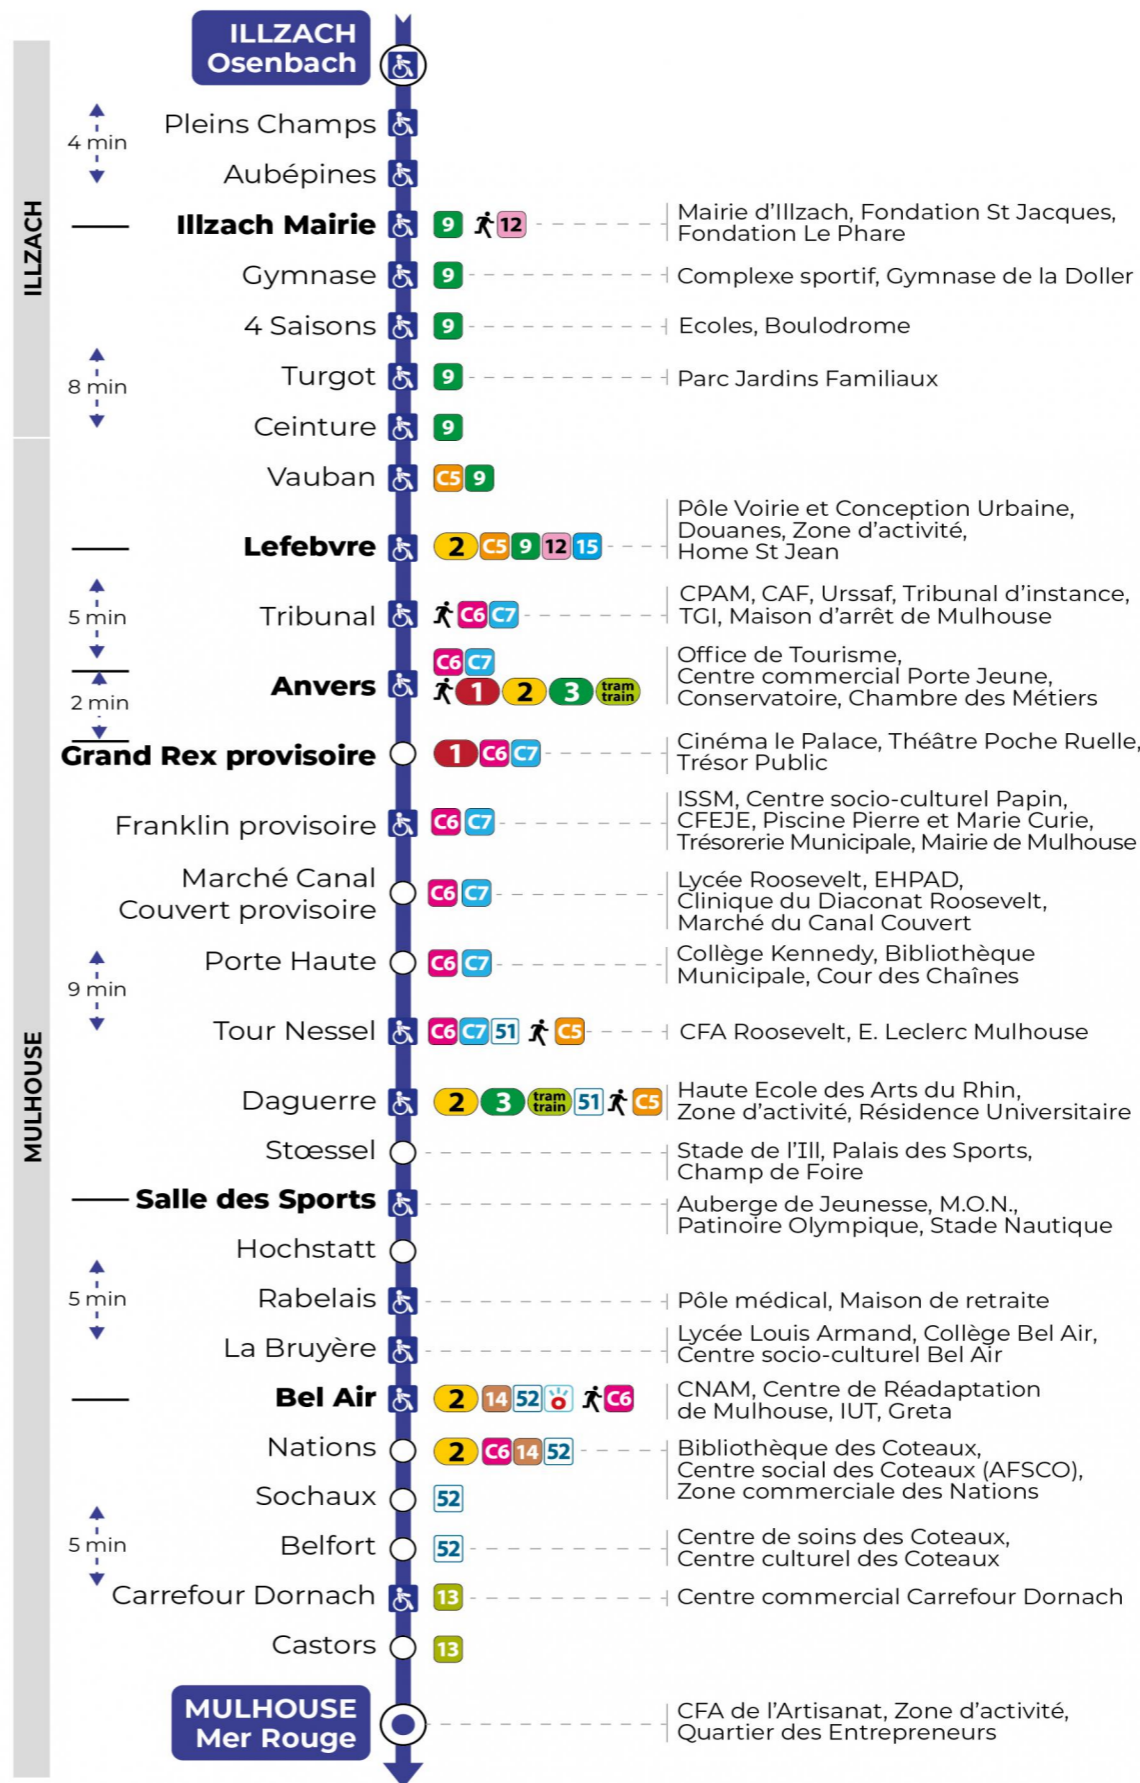

5h	6h	7h	8h	9h	10h	11h	12h	13h	14h	15h	16h	17h	18h	19h	20h
50 ^a	29 ^a	12 ^a	04 ^a	12	18	03	08	09	02	14	05	05	15	18	20
	41 ^a	31 ^a	10 ^a	33	40	25	26	27	21	32	16	22	31	39	
		46 ^a	25	55		48	50	45	39	51	28	41	48		
			50					56	56		46	59			

a : Ne dessert pas l'arrêt CARREFOUR DORNACH.

Lundi à vendredi en vacances scolaires

Montag bis Freitag während der Schulferien
Monday to Friday during school holidays

5h	6h	7h	8h	9h	10h	11h	12h	13h	14h	15h	16h	17h	18h	19h	20h
50 ^a	25 ^a	06 ^a	08 ^a	08	11	12	12	12	12	13	13	12	12	09	13
	39 ^a	38 ^a	38	38	42	42	42	42	43	43	43	42	42	39	

a : Ne dessert pas l'arrêt CARREFOUR DORNACH.

Vacances scolaires

Schulferien / school holidays

du 07 Avr 2025 au 19 Avr 2025
du 30 Mai 2025 au 31 Mai 2025

Samedi

Samstag
Saturday

5h	6h	7h	8h	9h	10h	11h	12h	13h	14h	15h	16h	17h	18h	19h
50 ^a	25 ^a	14 ^a	00 ^a	23	27	27	27	27	28	28	28	27	27	24
	39 ^a	37 ^a	23 ^a	56	57	57	57	57	58	58	57	57	56	58
			53											

a : Ne dessert pas l'arrêt CARREFOUR DORNACH.

Le plus proche
TABAC BURG
25 Bd des Nations
Mulhouse

Votre bus en direct

Flashez ce QR-Code pour connaître le prochain passage en temps réel

SAE:63

Arrêt accessible
Correspondance bus / tram à proximité