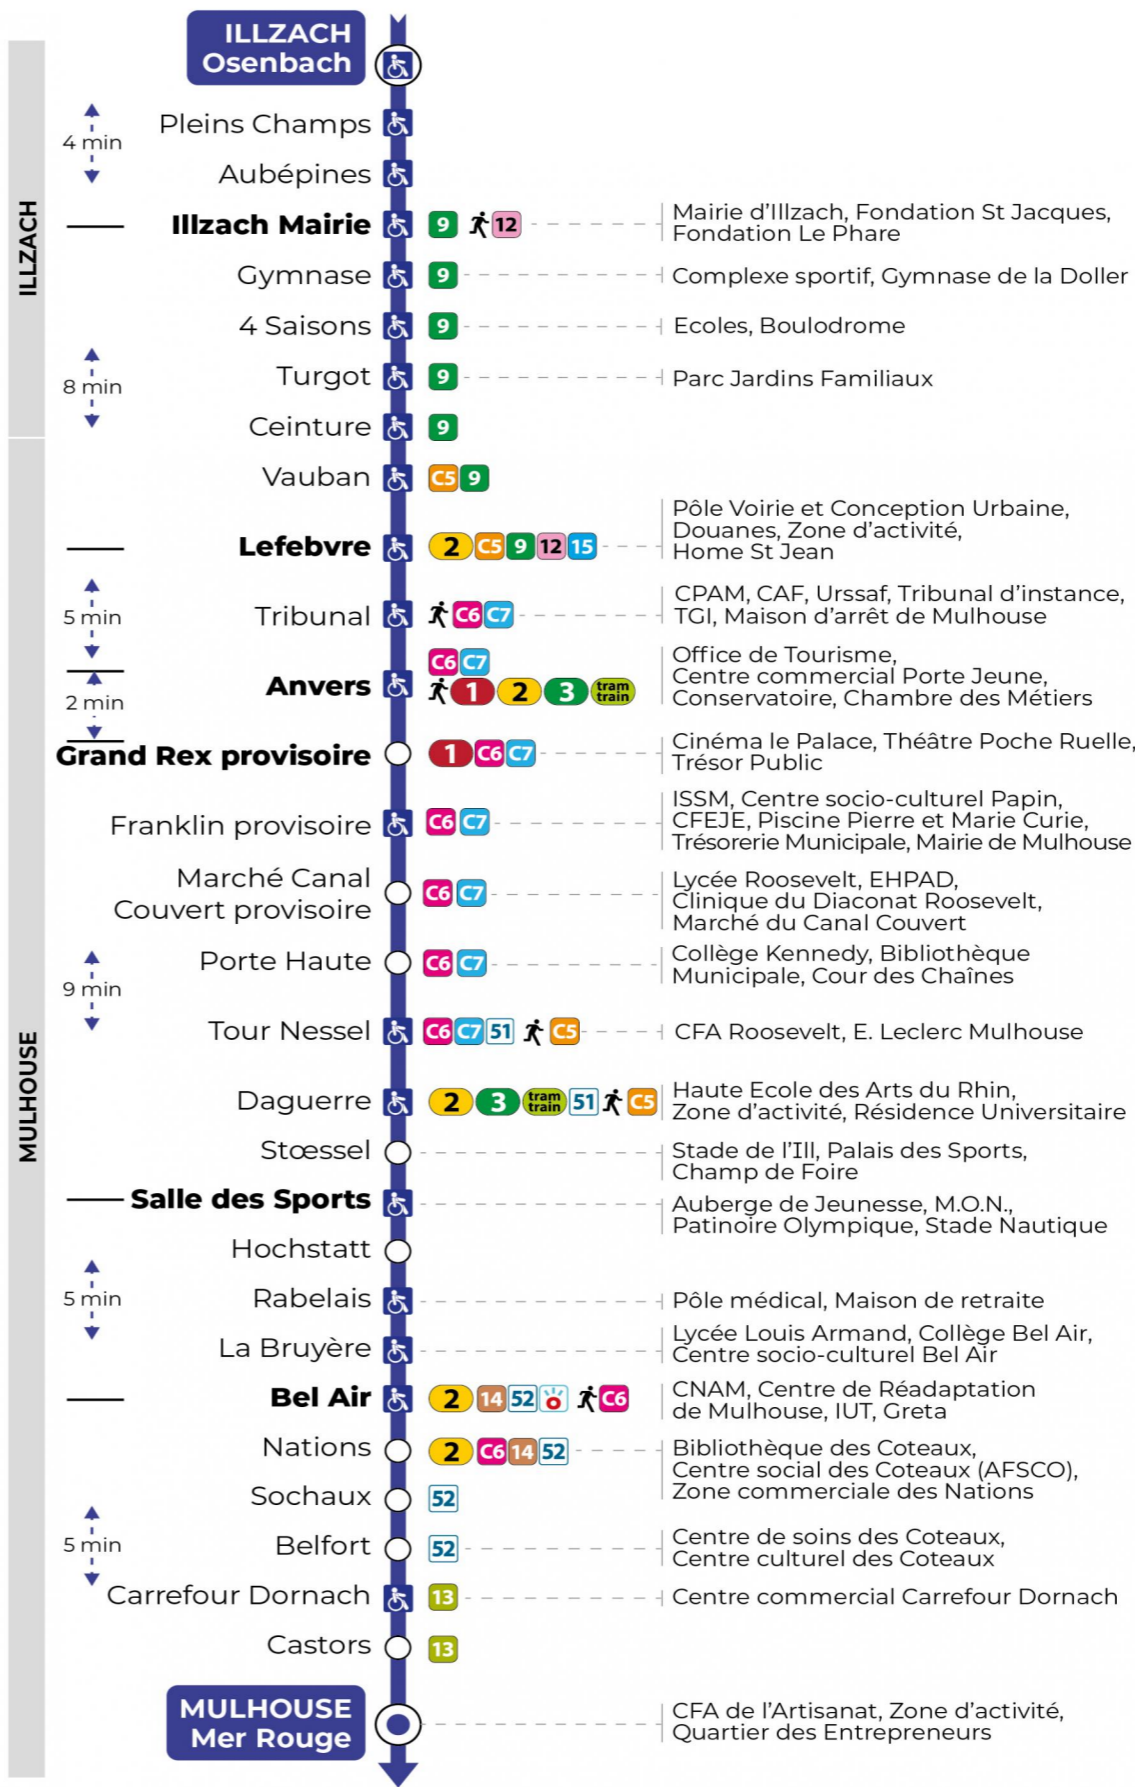

5h	6h	7h	8h	9h	10h	11h	12h	13h	14h	15h	16h	17h	18h	19h	20h
48 ^a	27 ^a	10 ^a	02 ^a	10	16	01	06	07	00	12	03	03	13	17	19
	39 ^a	29 ^a	08 ^a	31	38	23	24	25	19	30	14	20	29	38	
		44 ^a	24	53		46	48	43	37	49	26	39	47		
			48					54	54		44	57			

a : Ne dessert pas l'arrêt CARREFOUR DORNACH.

Lundi à vendredi en vacances scolaires

Montag bis Freitag während der Schulferien
Monday to Friday during school holidays

5h	6h	7h	8h	9h	10h	11h	12h	13h	14h	15h	16h	17h	18h	19h	20h
48 ^a	23 ^a	04 ^a	06 ^a	07	09	10	10	10	10	11	11	10	10	08	11
	37 ^a	36 ^a	37	37	40	40	40	40	41	41	41	40	40	37	

a : Ne dessert pas l'arrêt CARREFOUR DORNACH.

Vacances scolaires

Schulferien / school holidays

du 07 Avr 2025 au 19 Avr 2025
du 30 Mai 2025 au 31 Mai 2025

Samedi

Samstag
Saturday

5h	6h	7h	8h	9h	10h	11h	12h	13h	14h	15h	16h	17h	18h	19h
48 ^a	23 ^a	12 ^a	21 ^a	22	25	25	25	25	26	26	26	25	25	23
	37 ^a	35 ^a	52	54	55	55	55	55	56	56	55	55	55	56
		58 ^a												

a : Ne dessert pas l'arrêt CARREFOUR DORNACH.

Le plus proche
TABAC BURG
25 Bd des Nations
Mulhouse

Votre bus en direct

Flashez ce QR-Code pour connaître le prochain passage en temps réel

SAE:1809

Arrêt accessible
Correspondance bus / tram à proximité