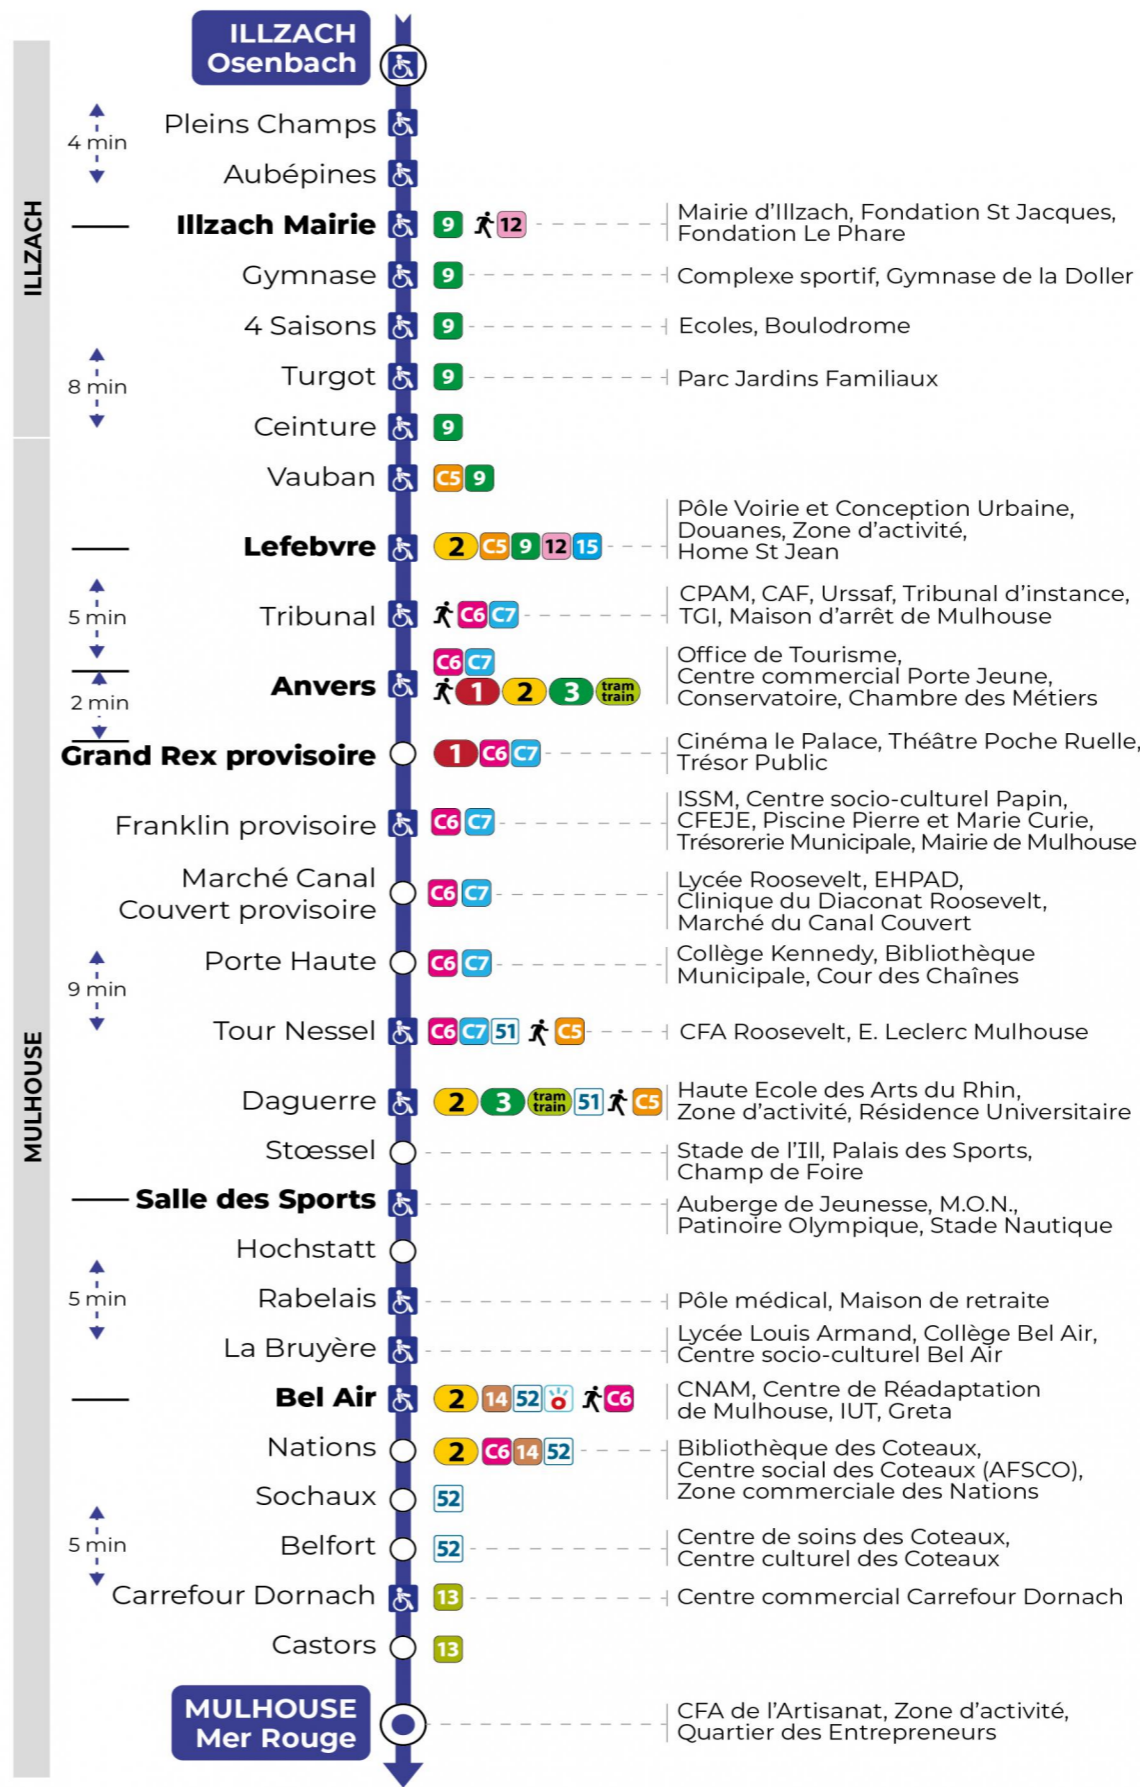

5h	6h	7h	8h	9h	10h	11h	12h	13h	14h	15h	16h	17h	18h	19h	20h
48 ^a	27 ^a	10 ^a	02 ^a	09	15	00	05	06	18	11	02	02	12	16	18
	39 ^a	29 ^a	08 ^a	30	37	22	23	24	36	29	13	19	28	37	
		44 ^a	23	52		45	47	42	53	48	25	38	46		
			47					53			43	56			
								59							

a : Ne dessert pas l'arrêt CARREFOUR DORNACH.

Lundi à vendredi en vacances scolaires

Montag bis Freitag während der Schulferien
Monday to Friday during school holidays

5h	6h	7h	8h	9h	10h	11h	12h	13h	14h	15h	16h	17h	18h	19h	20h
48 ^a	23 ^a	04 ^a	06 ^a	06	08	09	09	09	09	10	10	09	09	07	11
	37 ^a	36 ^a	36	36	39	39	39	39	40	40	40	39	39	37	

a : Ne dessert pas l'arrêt CARREFOUR DORNACH.

Vacances scolaires

Schulferien / school holidays

du 07 Avr 2025 au 19 Avr 2025
du 30 Mai 2025 au 31 Mai 2025

Samedi

Samstag
Saturday

5h	6h	7h	8h	9h	10h	11h	12h	13h	14h	15h	16h	17h	18h	19h
48 ^a	23 ^a	12 ^a	21 ^a	21	24	24	24	24	25	25	25	24	24	22
	37 ^a	35 ^a	51	53	54	54	54	54	55	55	54	54	54	56
		58 ^a												

a : Ne dessert pas l'arrêt CARREFOUR DORNACH.

Le plus proche
TABAC BURG
25 Bd des Nations
Mulhouse

Votre bus en direct

Flashez ce QR-Code pour connaître le prochain passage en temps réel

SAE:61

Arrêt accessible
 Correspondance bus / tram à proximité