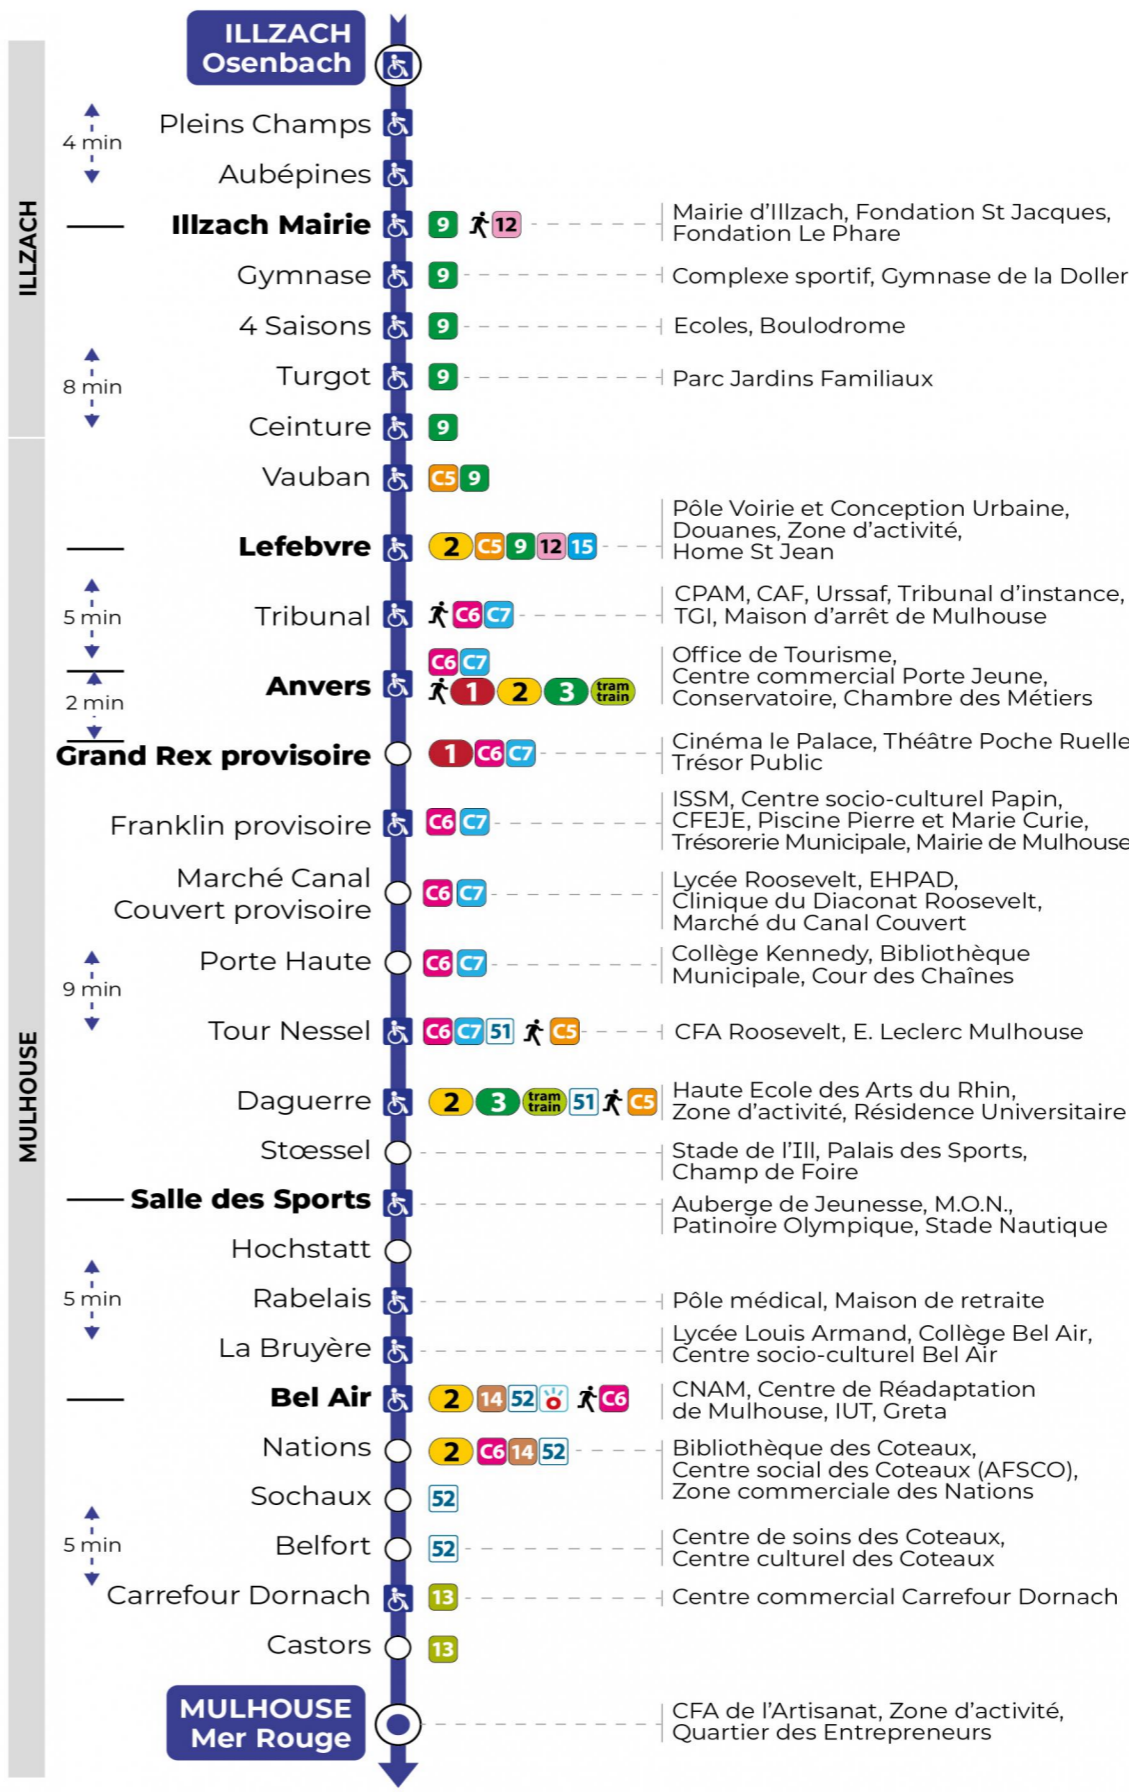

Valables du 24 février au 27 juin 2025 inclus

Gültig vom 24. Februar bis zum 27. Juni 2025
Valid from February 24, 2025 to June 27, 2025

Lundi à vendredi en période scolaire

Montag bis Freitag während der Schulzeit
Monday to Friday in school period

a : Ne dessert pas l'arrêt CARREFOUR DORNACH.

Lundi à vendredi en vacances scolaires

Montag bis Freitag während der Schulferien
Monday to Friday during school holidays

5h	6h	7h	8h	9h	10h	11h	12h	13h	14h	15h	16h	17h	18h	19h	20h
47 ^a	22 ^a	03 ^a	05 ^a	05	07	08	08	08	08	09	09	08	08	06	10
	36 ^a	35 ^a	35	35	38	38	38	38	39	39	39	38	38	36	

a : Ne dessert pas l'arrêt CARREFOUR DORNACH.

Vacances scolaires

Schulferien / school holidays

du 07 Avr 2025 au 19 Avr 2025
du 30 Mai 2025 au 31 Mai 2025

Samedi

Samstag
Saturday

5h	6h	7h	8h	9h	10h	11h	12h	13h	14h	15h	16h	17h	18h	19h
47 ^a	22 ^a	11 ^a	20 ^a	20	23	23	23	23	24	24	24	23	23	21
	36 ^a	34 ^a	50	52	53	53	53	53	54	54	53	53	53	55
		57 ^a												

a : Ne dessert pas l'arrêt CARREFOUR DORNACH.

Le plus proche
TABAC BURG
25 Bd des Nations
Mulhouse

Votre bus en direct

Flashez ce QR-Code pour connaître le prochain passage en temps réel

Arrêt accessible
Correspondance bus / tram à proximité