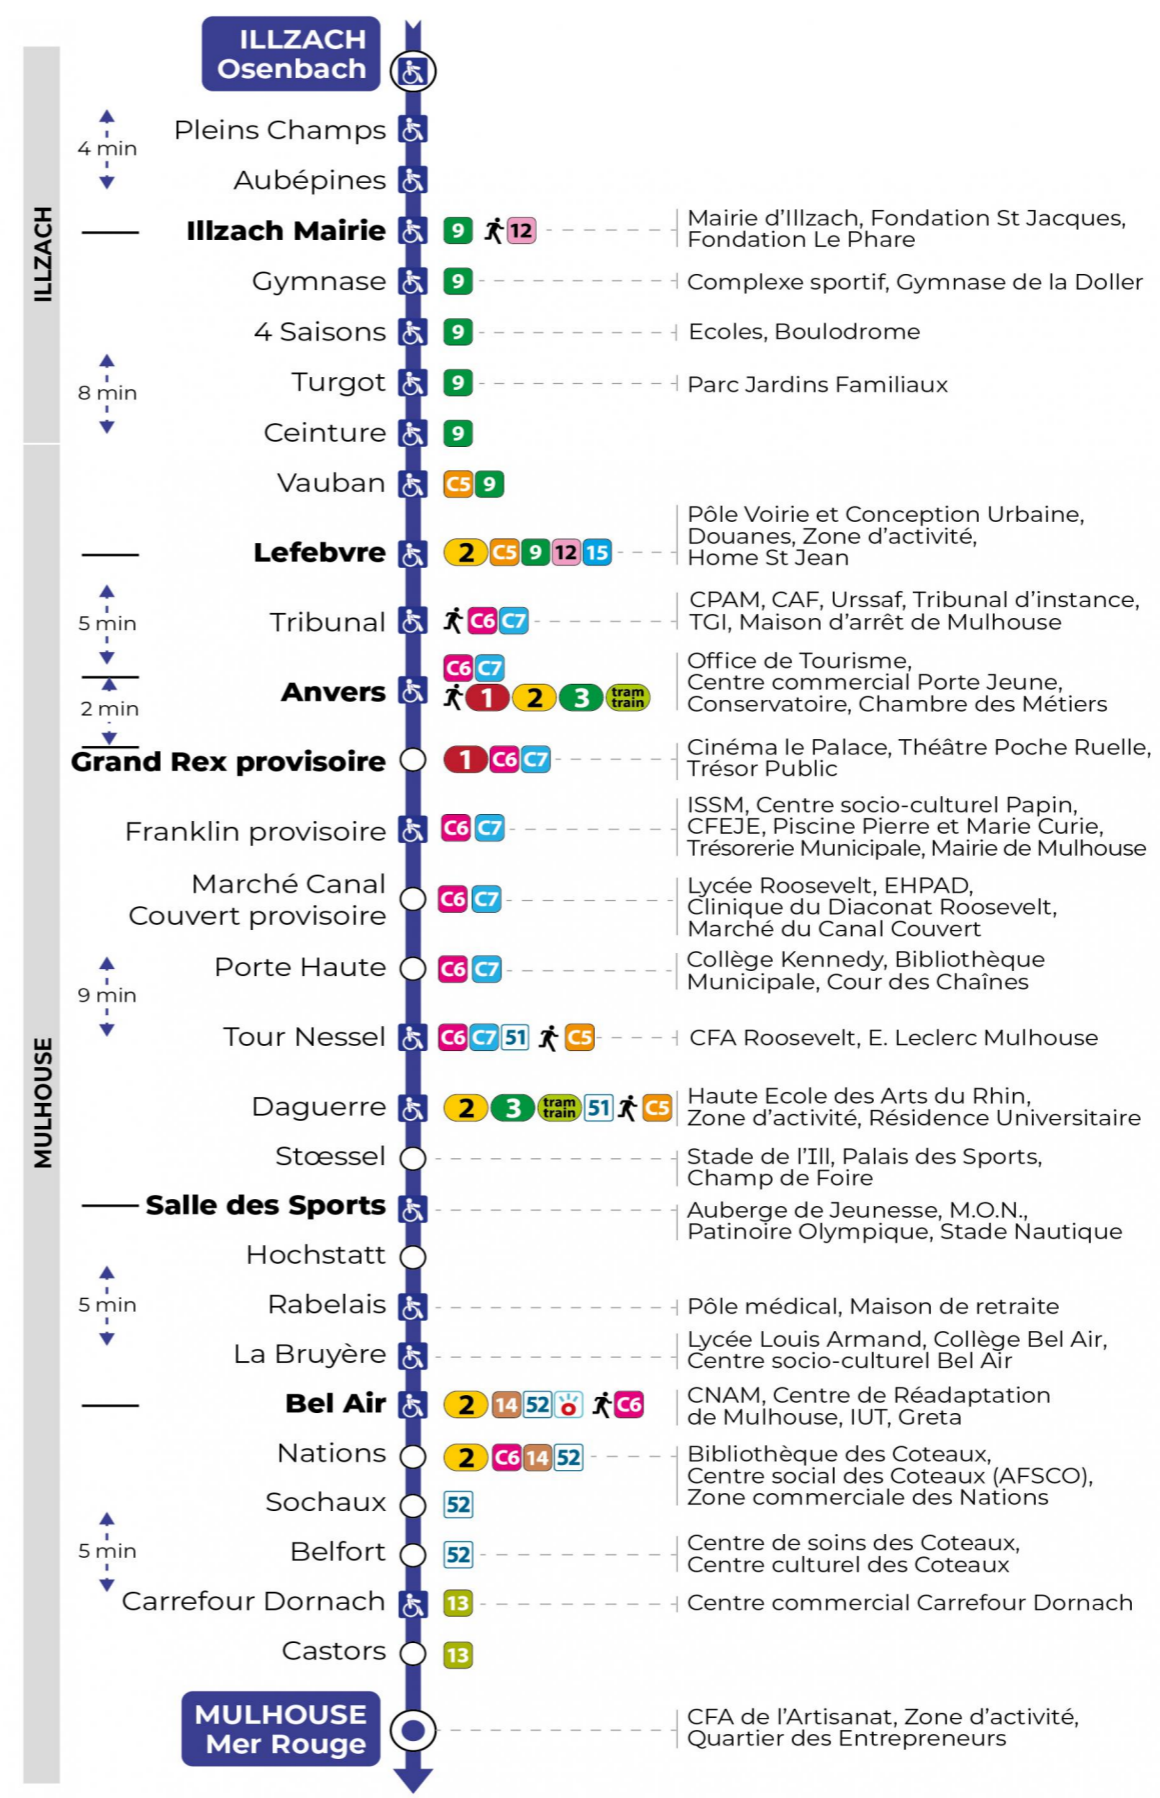

5h	6h	7h	8h	9h	10h	11h	12h	13h	14h	15h	16h	17h	18h	19h	20h
46 ^a	24 ^a	07 ^a	04 ^a	06	12	19	02	03	15	08	10	16	09	13	15
	36 ^a	26 ^a	20	27	34	42	20	21	33	26	22	35	25	34	
		40 ^a	44	49	57		44	39	50	45	40	53	43		
		58 ^a					50	56		59	59				

a : Ne dessert pas l'arrêt CARREFOUR DORNACH.

Lundi à vendredi en vacances scolaires

Montag bis Freitag während der Schulferien
Monday to Friday during school holidays

5h	6h	7h	8h	9h	10h	11h	12h	13h	14h	15h	16h	17h	18h	19h	20h
46 ^a	20 ^a	01 ^a	03 ^a	03	05	06	06	06	06	07	07	06	06	04	08
	34 ^a	33 ^a	33	33	36	36	36	36	37	37	37	36	36	34	

a : Ne dessert pas l'arrêt CARREFOUR DORNACH.

Vacances scolaires

Schulferien / school holidays

du 07 Avr 2025 au 19 Avr 2025
du 30 Mai 2025 au 31 Mai 2025

Samedi

Samstag
Saturday

5h	6h	7h	8h	9h	10h	11h	12h	13h	14h	15h	16h	17h	18h	19h
46 ^a	20 ^a	09 ^a	18 ^a	18	21	21	21	21	22	22	22	21	21	19
	34 ^a	32 ^a	48	50	51	51	51	51	52	52	51	51	51	53
		55 ^a												

a : Ne dessert pas l'arrêt CARREFOUR DORNACH.

Le plus proche
TABAC DE L'ILLBERG
41 rue de l'illberg
Mulhouse

Votre bus en direct

Flashez ce QR-Code pour connaître le prochain passage en temps réel

SAE:291