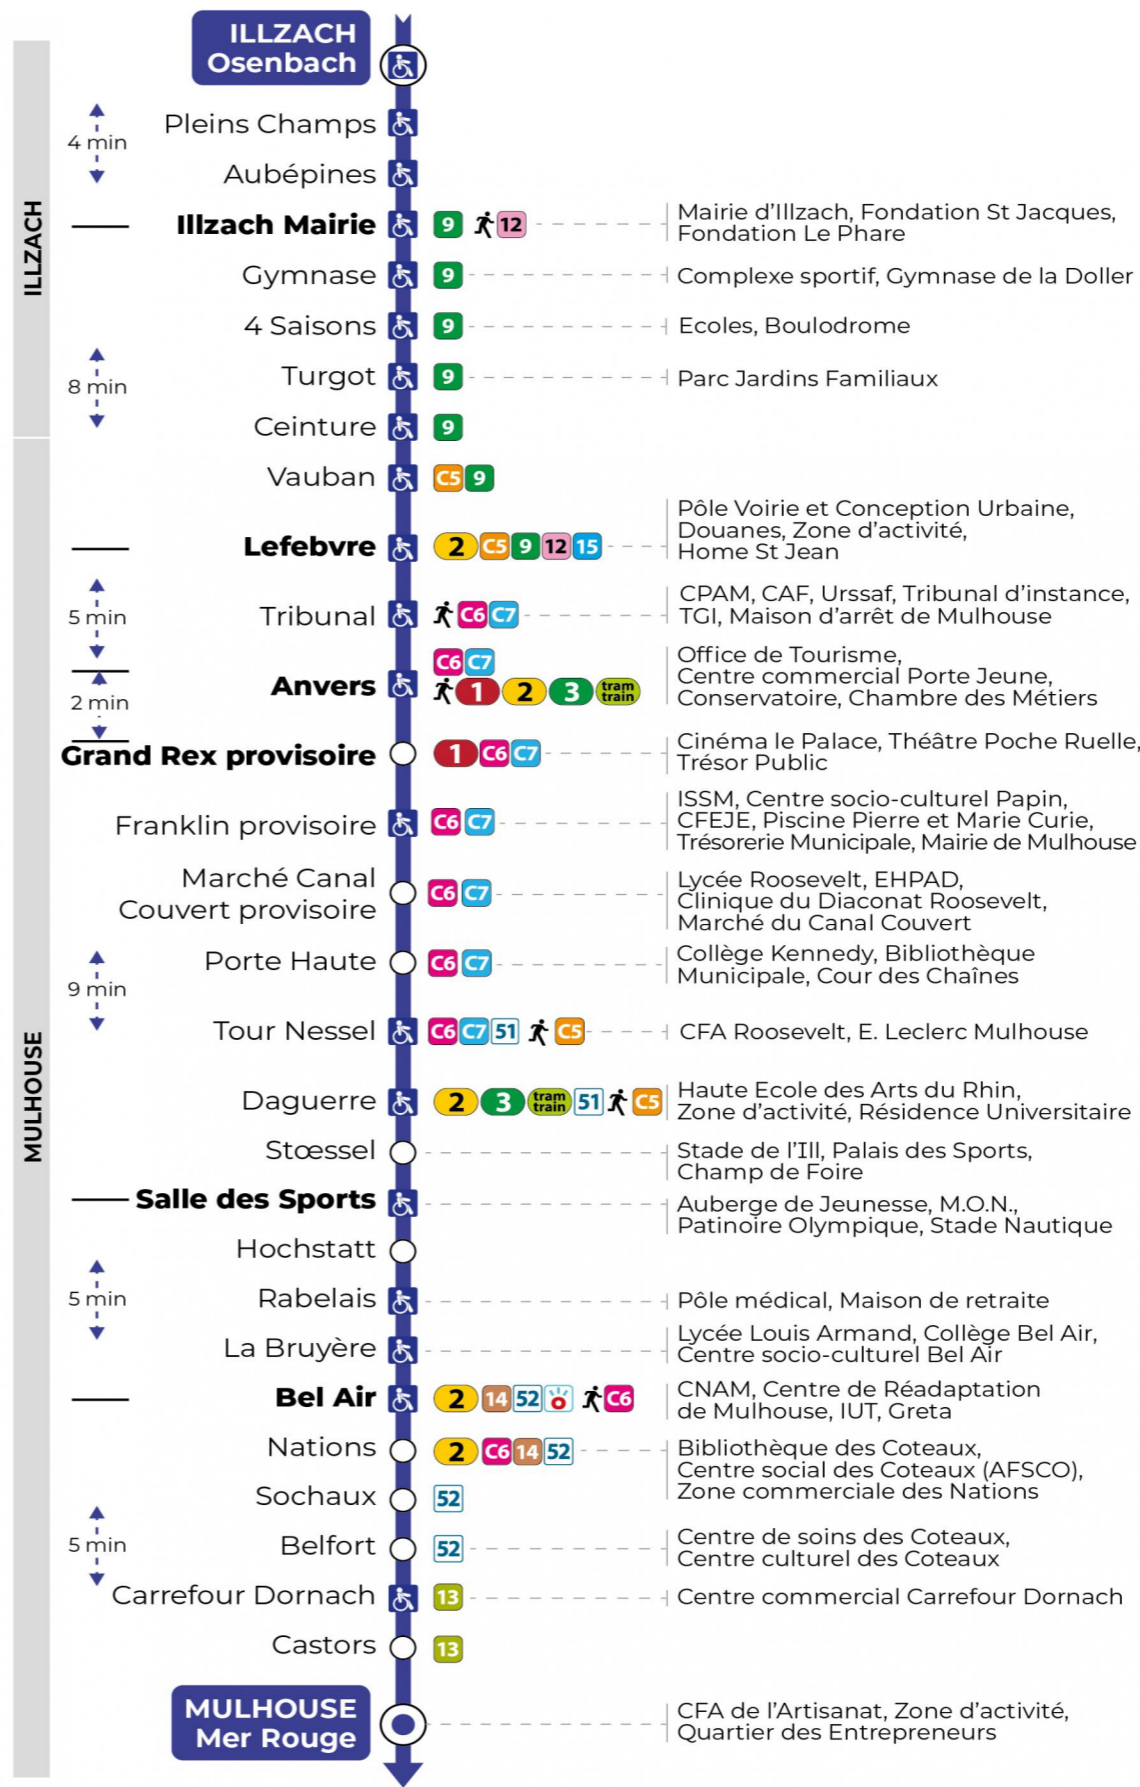

5h	6h	7h	8h	9h	10h	11h	12h	13h	14h	15h	16h	17h	18h	19h	20h
44 ^a	22 ^a	05 ^a	01 ^a	04	10	17	00	01	13	06	08	14	07	11	13
	34 ^a	24 ^a	18	25	32	40	18	19	31	24	20	33	23	32	
		38 ^a	42	47	55		42	37	48	43	38	51	41		
		55 ^a					54			57	57				

a : Ne dessert pas l'arrêt CARREFOUR DORNACH.

Lundi à vendredi en vacances scolaires

Montag bis Freitag während der Schulferien
Monday to Friday during school holidays

5h	6h	7h	8h	9h	10h	11h	12h	13h	14h	15h	16h	17h	18h	19h	20h
44 ^a	18 ^a	31 ^a	01 ^a	01	03	04	04	04	04	05	05	04	04	02	06
	32 ^a		31	31	34	34	34	34	35	35	35	34	34	32	
	59 ^a														

a : Ne dessert pas l'arrêt CARREFOUR DORNACH.

Vacances scolaires

Schulferien / school holidays

du 07 Avr 2025 au 19 Avr 2025
du 30 Mai 2025 au 31 Mai 2025

Samedi

Samstag
Saturday

5h	6h	7h	8h	9h	10h	11h	12h	13h	14h	15h	16h	17h	18h	19h
44 ^a	18 ^a	07 ^a	16 ^a	16	19	19	19	19	20	20	20	19	19	17
	32 ^a	30 ^a	46	48	49	49	49	49	50	50	49	49	49	51
		53 ^a												

a : Ne dessert pas l'arrêt CARREFOUR DORNACH.

Le plus proche
TABAC DE L'ILLBERG
41 rue de l'Illberg
Mulhouse

Votre bus en direct

Flashez ce QR-Code pour connaître le prochain passage en temps réel

SAE:638