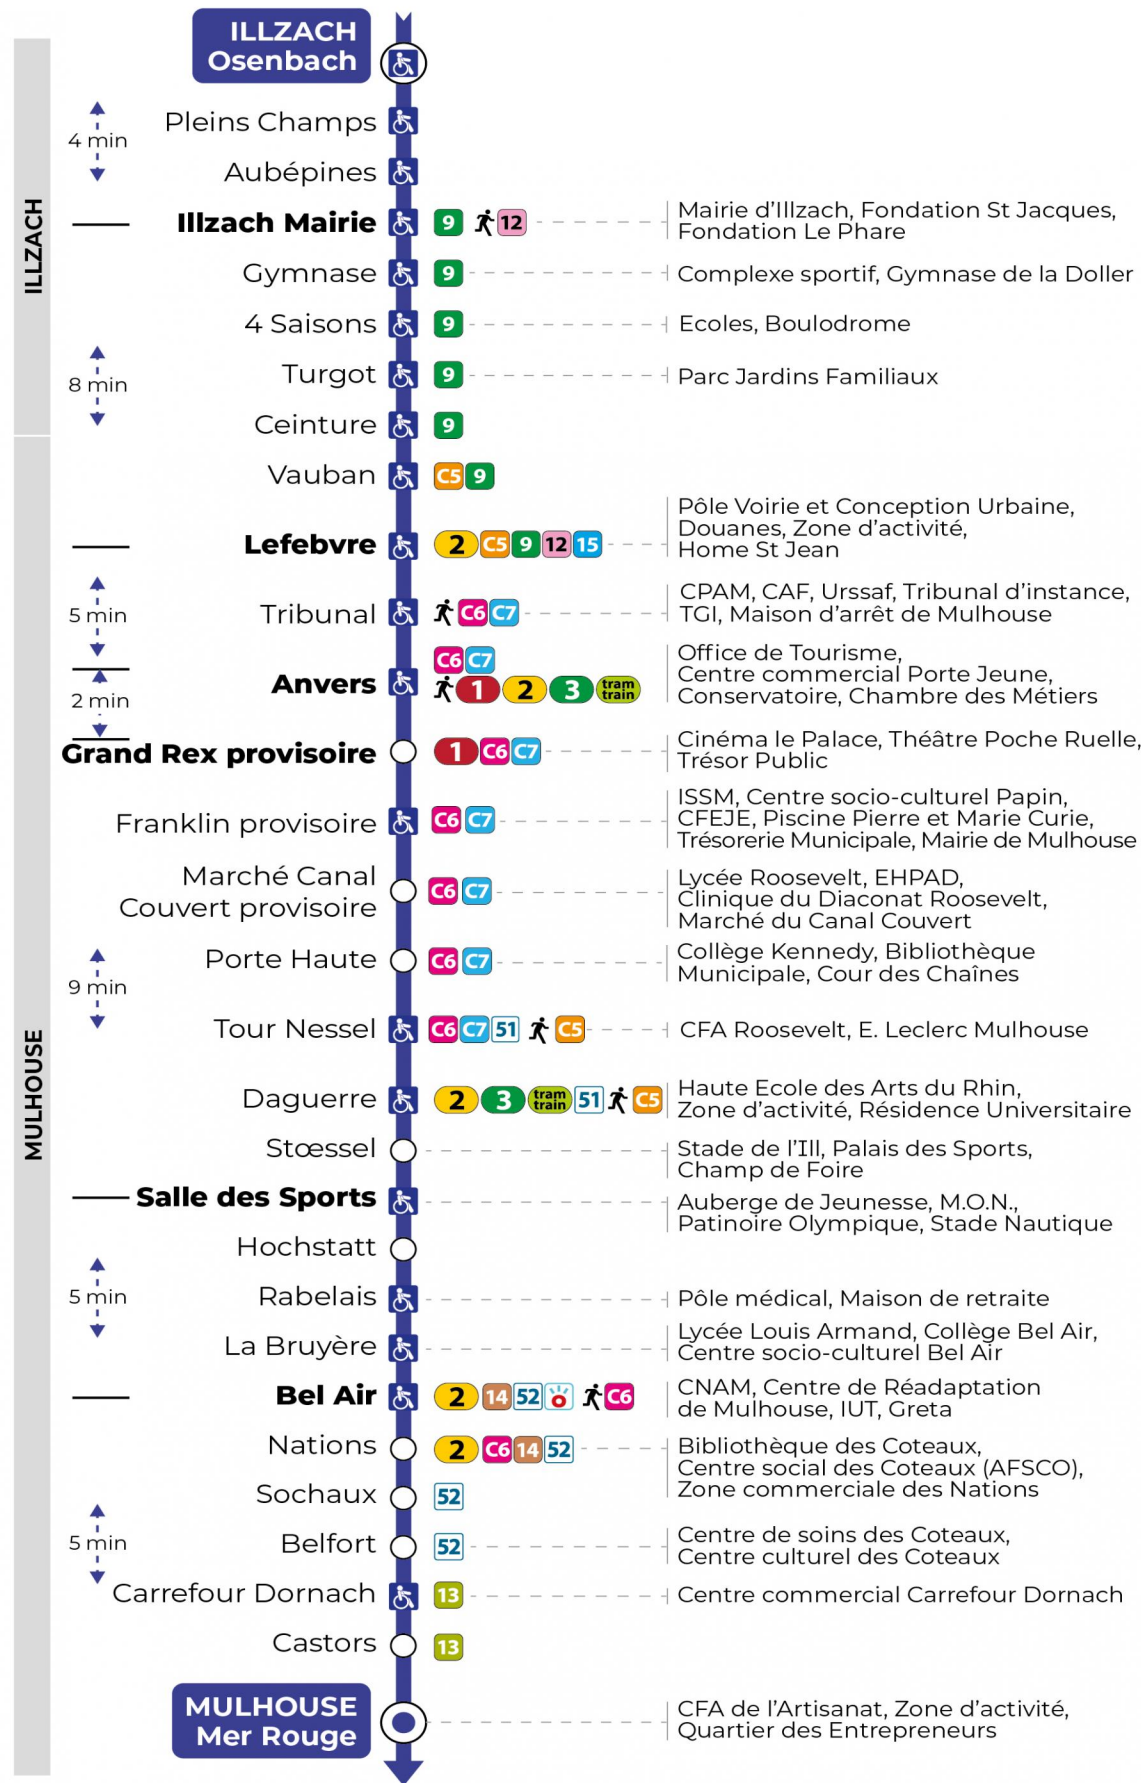

5h	6h	7h	8h	9h	10h	11h	12h	13h	14h	15h	16h	17h	18h	19h	20h
43 ^a	21 ^a	04 ^a	16	02	08	15	16	17	11	04	06	12	05	10	12
	33 ^a	22 ^a	40	23	30	38	40	35	29	22	18	31	21	31	
		36 ^a		45	53	58	59	46	46	41	36	49	39		
		53 ^a						52		55	55				
		59 ^a													

a : Ne dessert pas l'arrêt CARREFOUR DORNACH.

Lundi à vendredi en vacances scolaires

Montag bis Freitag während der Schulferien
Monday to Friday during school holidays

5h	6h	7h	8h	9h	10h	11h	12h	13h	14h	15h	16h	17h	18h	19h	20h
43 ^a	17 ^a	29 ^a	29	29	01	02	02	02	02	03	03	02	02	00	04
	31 ^a	59 ^a	59		32	32	32	32	33	33	33	32	32	30	
	58 ^a														

a : Ne dessert pas l'arrêt CARREFOUR DORNACH.

Vacances scolaires

Schulferien / school holidays

du 07 Avr 2025 au 19 Avr 2025
du 30 Mai 2025 au 31 Mai 2025

Samedi

Samstag
Saturday

5h	6h	7h	8h	9h	10h	11h	12h	13h	14h	15h	16h	17h	18h	19h
43 ^a	17 ^a	06 ^a	14 ^a	14	17	17	17	17	18	18	18	17	17	15
	31 ^a	28 ^a	44	46	47	47	47	47	48	48	47	47	47	49
		51 ^a												

a : Ne dessert pas l'arrêt CARREFOUR DORNACH.

Arrêt accessible

Correspondance bus / tram à proximité

(DCM - SEPT 2024)

Le plus proche
Point de vente Soléa
TABAC DE L'ILLBERG
41 rue de l'Illberg
Mulhouse

Votre bus en direct
Flashez ce QR-Code pour connaître le prochain passage en temps réel