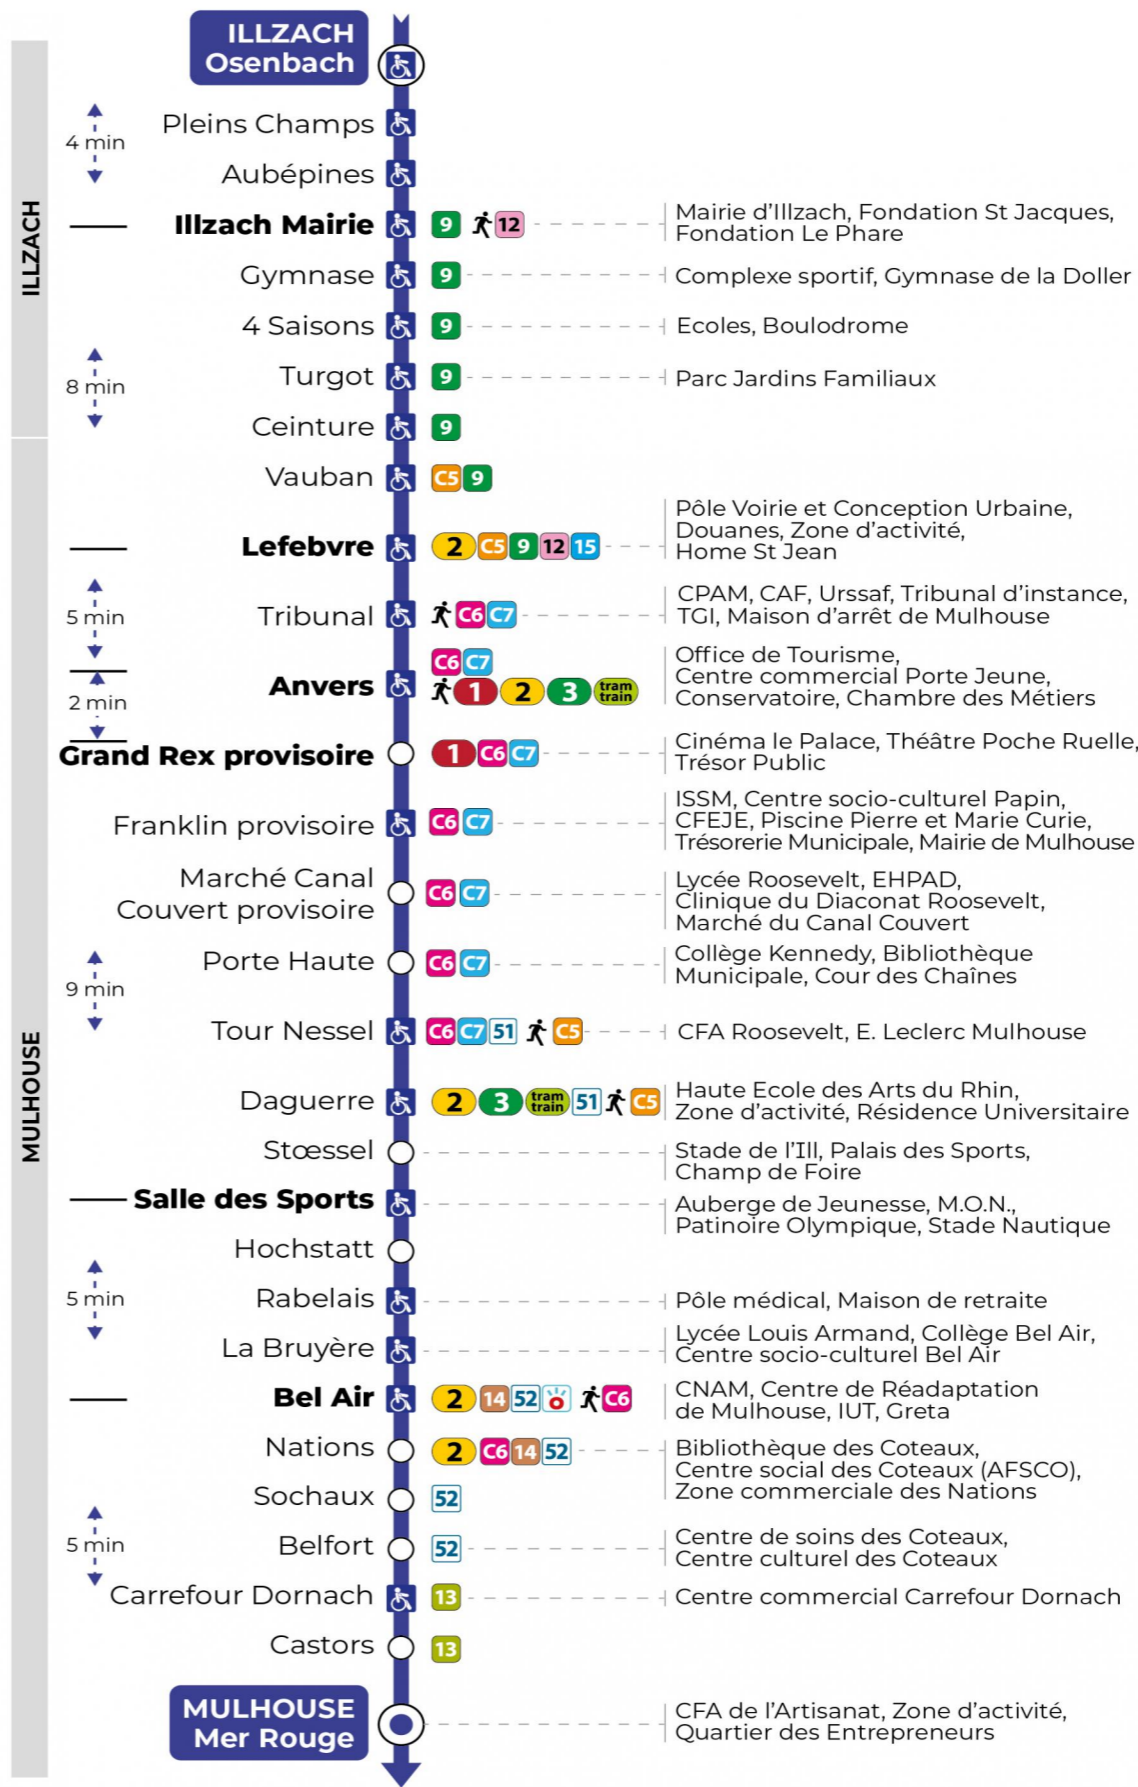

5h	6h	7h	8h	9h	10h	11h	12h	13h	14h	15h	16h	17h	18h	19h	20h
42 <sup>a</sup>	20 <sup>a</sup>	03 <sup>a</sup>	14	00	07	14	15	16	10	03	04	10	03	09	11
	32 <sup>a</sup>	21 <sup>a</sup>	38	22	29	37	39	34	28	21	16	29	20	30	
		34 <sup>a</sup>		44	52	57	58	45	45	40	34	47	38		
		51 <sup>a</sup>						51		53	53				
		57 <sup>a</sup>													

a : Ne dessert pas l'arrêt CARREFOUR DORNACH.

**Lundi à vendredi en vacances scolaires**

Montag bis Freitag während der Schulferien  
Monday to Friday during school holidays

5h	6h	7h	8h	9h	10h	11h	12h	13h	14h	15h	16h	17h	18h	19h	20h
42 <sup>a</sup>	16 <sup>a</sup>	28 <sup>a</sup>	28	28	00	01	01	01	01	02	02	01	00	29	03
	30 <sup>a</sup>	58 <sup>a</sup>	58		31	31	31	31	32	32	32	31	30		
	57 <sup>a</sup>												59		

a : Ne dessert pas l'arrêt CARREFOUR DORNACH.

**Vacances scolaires**

Schulferien / school holidays

du 07 Avr 2025 au 19 Avr 2025  
du 30 Mai 2025 au 31 Mai 2025

**Samedi**

Samstag  
Saturday

5h	6h	7h	8h	9h	10h	11h	12h	13h	14h	15h	16h	17h	18h	19h
42 <sup>a</sup>	16 <sup>a</sup>	05 <sup>a</sup>	13 <sup>a</sup>	13	16	16	16	16	17	17	17	16	15	14
	30 <sup>a</sup>	27 <sup>a</sup>	43	45	46	46	46	46	47	47	46	45	45	48
		50 <sup>a</sup>												

a : Ne dessert pas l'arrêt CARREFOUR DORNACH.

**Le plus proche**  
**TABAC MICHEL**  
58, avenue Aristide Briand  
Mulhouse

**Votre bus en direct**

Flashez ce QR-Code pour connaître le prochain passage en temps réel