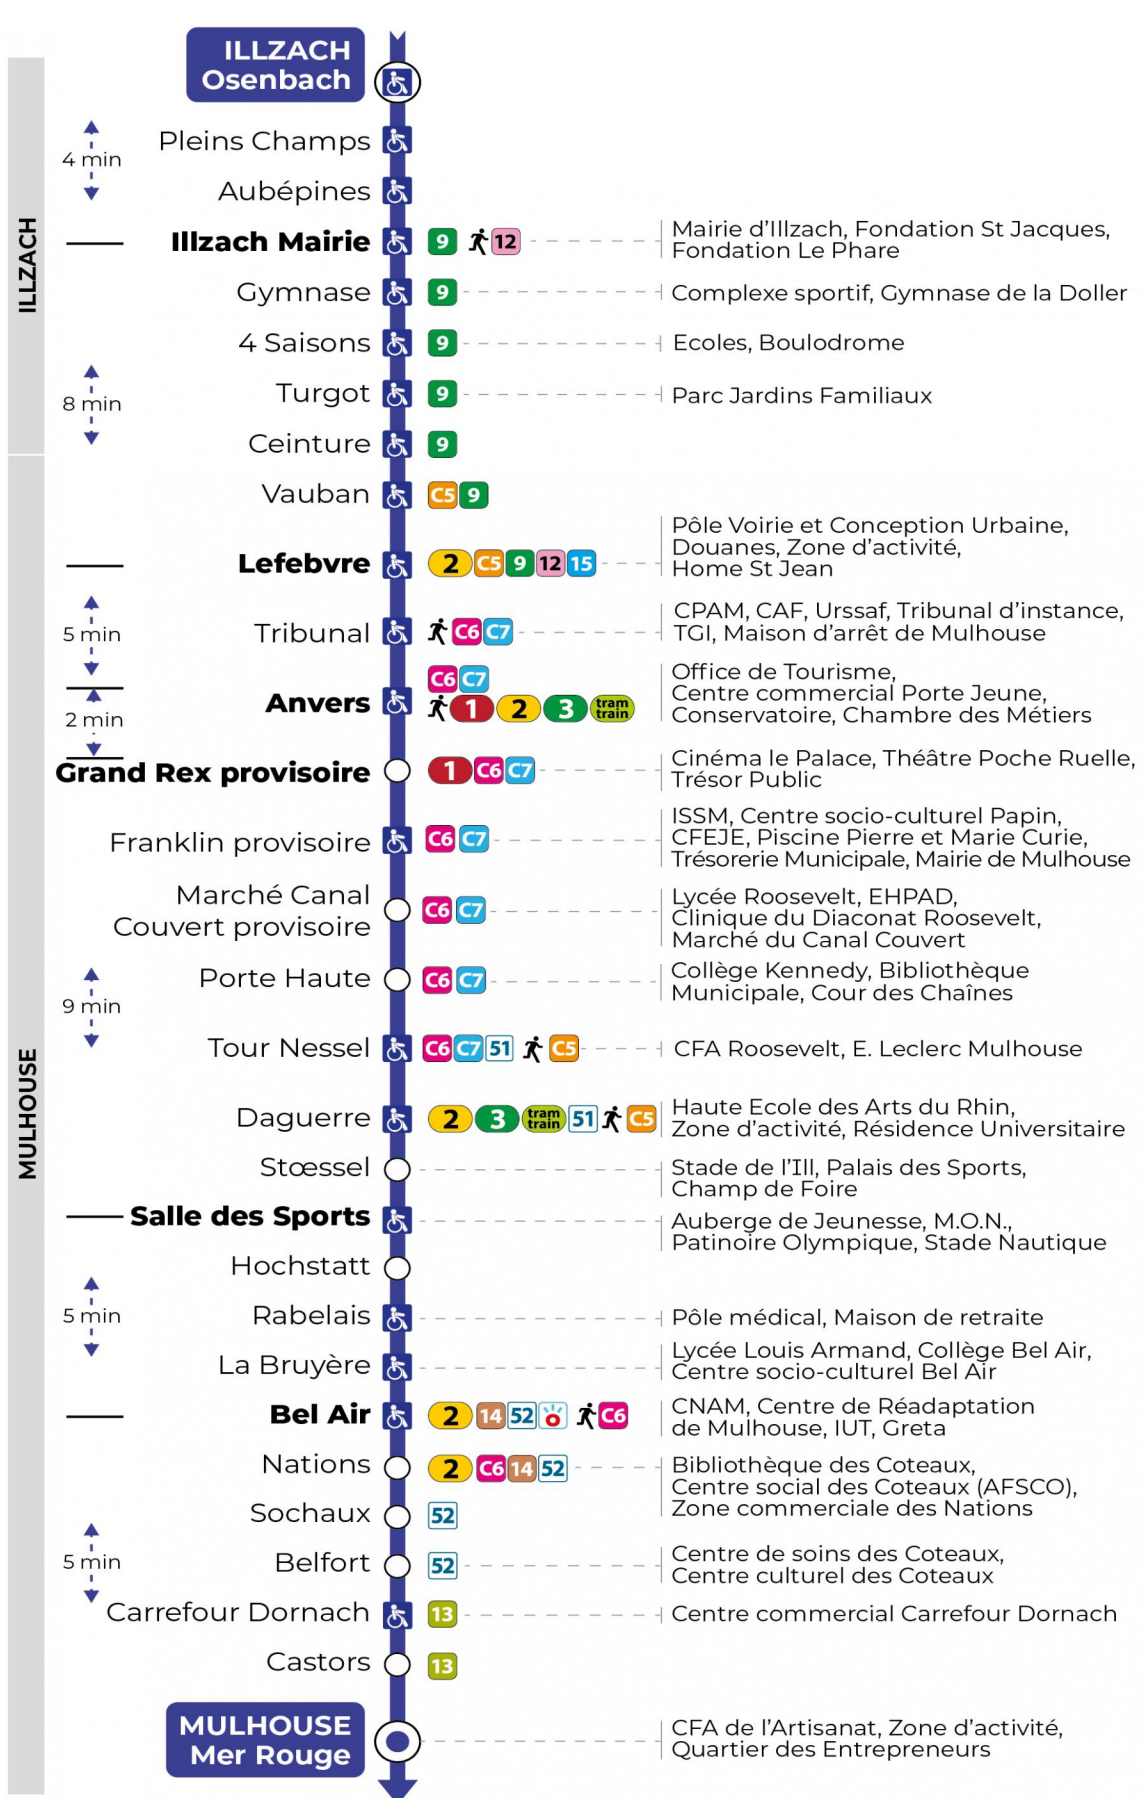

Valables du 24 février au 27 juin 2025 inclus

Gültig vom 24. Februar bis zum 27. Juni 2025
Valid from February 24, 2025 to June 27, 2025

Lundi à vendredi en période scolaire

Montag bis Freitag während der Schulzeit
Monday to Friday in school period

a : Ne dessert pas l'arrêt CARREFOUR DORNACH.

Lundi à vendredi en vacances scolaires

Montag bis Freitag während der Schulferien
Monday to Friday during school holidays

5h	6h	7h	8h	9h	10h	11h	12h	13h	14h	15h	16h	17h	18h	19h	20h
41 ^a	15 ^a	27 ^a	27	27	30	00	00	00	00	01	01	00	29	28	02
	29 ^a	57 ^a	57	59		30	30	30	31	31	31	30	58		
	56 ^a											59			

a : Ne dessert pas l'arrêt CARREFOUR DORNACH.

Vacances scolaires

Schulferien / school holidays

du 07 Avr 2025 au 19 Avr 2025
du 30 Mai 2025 au 31 Mai 2025

Samedi

Samstag
Saturday

5h	6h	7h	8h	9h	10h	11h	12h	13h	14h	15h	16h	17h	18h	19h
41 ^a	15 ^a	04 ^a	12 ^a	12	15	15	15	15	16	16	16	15	14	13
	29 ^a	26 ^a	42	44	45	45	45	45	46	46	45	44	44	47
		49 ^a												

a : Ne dessert pas l'arrêt CARREFOUR DORNACH.

Le plus proche
TABAC DU MARCHE
4, avenue Aristide Briand
Mulhouse

Votre bus en direct

Flashez ce QR-Code pour connaître le prochain passage en temps réel

Arrêt accessible
Correspondance bus / tram à proximité