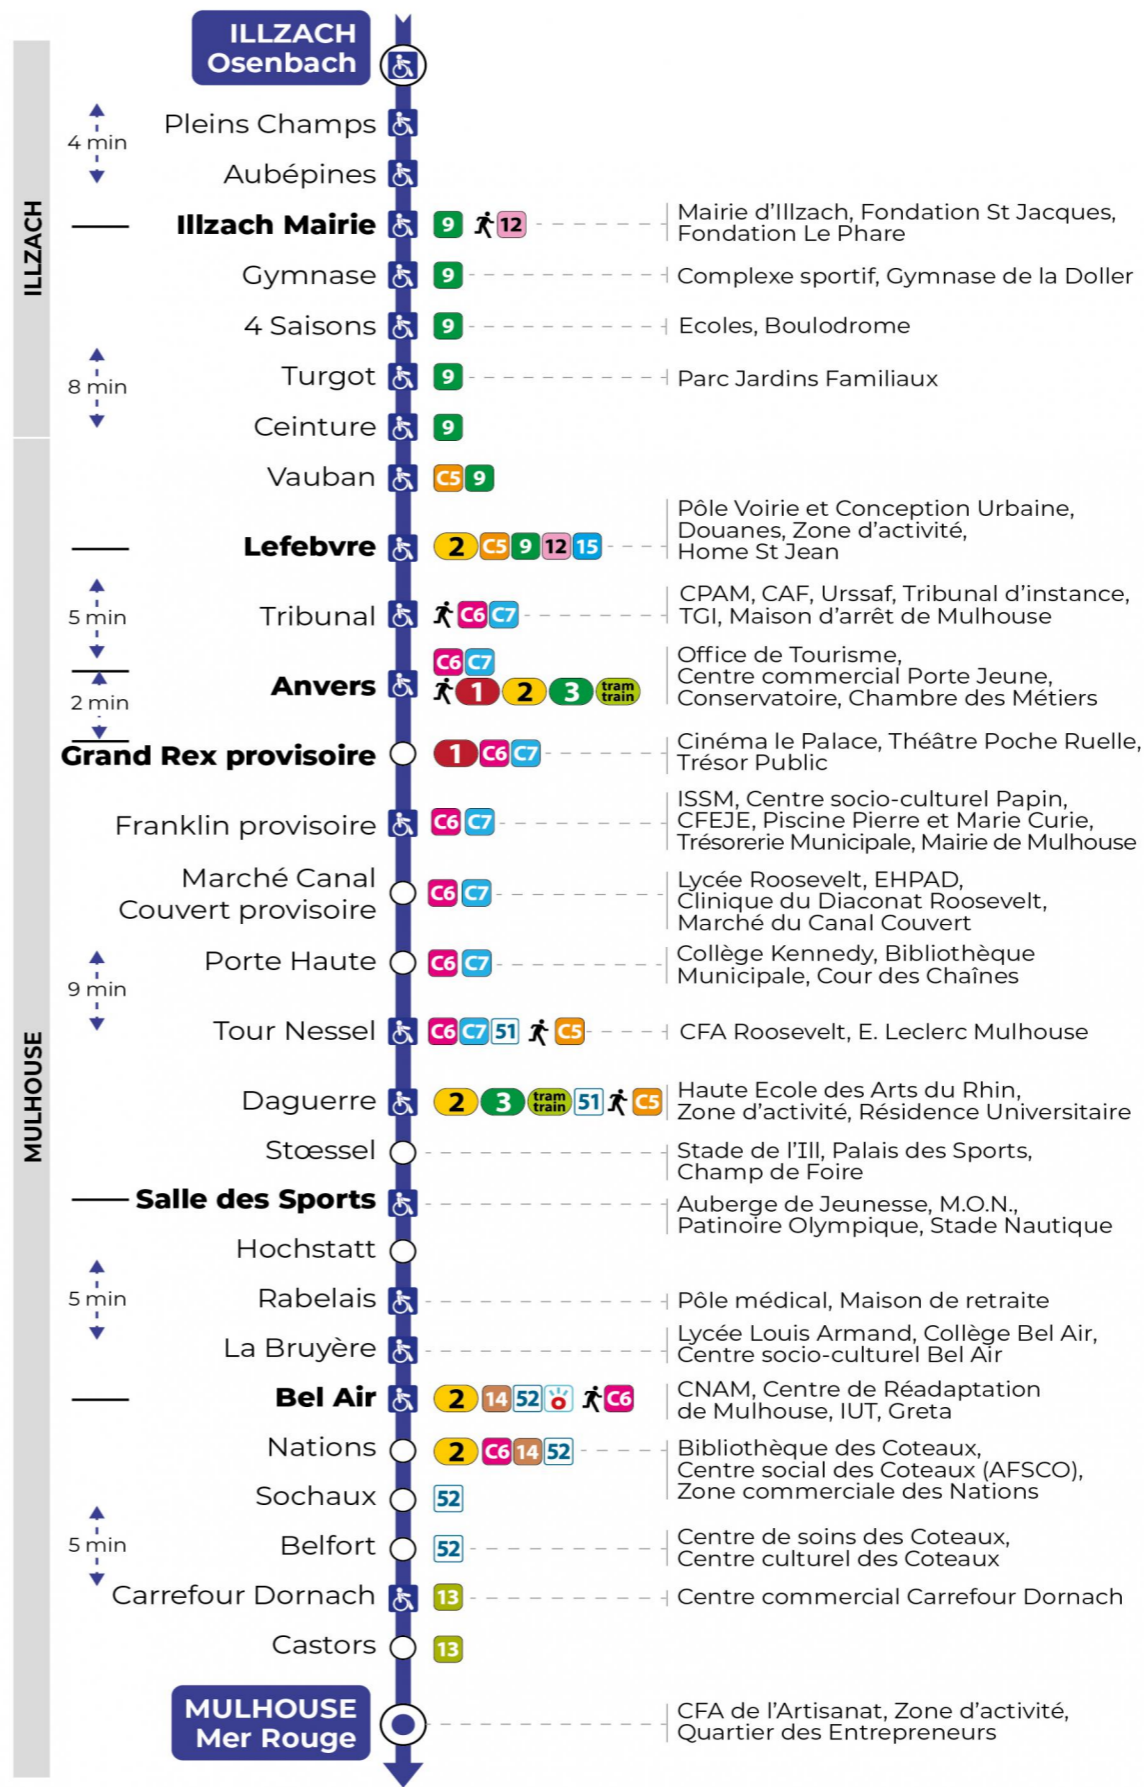

a : Ne dessert pas l'arrêt CARREFOUR DORNACH.

**Lundi à vendredi en vacances scolaires**

Montag bis Freitag während der Schulferien  
Monday to Friday during school holidays

5h	6h	7h	8h	9h	10h	11h	12h	13h	14h	15h	16h	17h	18h	19h
38 <sup>a</sup>	12 <sup>a</sup>	24 <sup>a</sup>	24	24	26	26	26	26	27	27	27	26	26	25
	26 <sup>a</sup>	54 <sup>a</sup>	54	55	56	56	56	56	57	57	56	56	55	59
	53 <sup>a</sup>													

a : Ne dessert pas l'arrêt CARREFOUR DORNACH.

**Vacances scolaires**

Schulferien / school holidays

du 07 Avr 2025 au 19 Avr 2025  
du 30 Mai 2025 au 31 Mai 2025

**Samedi**

Samstag  
Saturday

5h	6h	7h	8h	9h	10h	11h	12h	13h	14h	15h	16h	17h	18h	19h
38 <sup>a</sup>	12 <sup>a</sup>	01 <sup>a</sup>	09 <sup>a</sup>	09	11	11	11	11	12	12	12	11	11	10
	26 <sup>a</sup>	23 <sup>a</sup>	39	40	41	41	41	41	42	42	41	41	41	44
		46 <sup>a</sup>												

a : Ne dessert pas l'arrêt CARREFOUR DORNACH.

**Dimanche et jours fériés**

Sonntag und Feiertage  
Sunday and bank holidays

8h	9h	10h	11h	12h	13h	14h	15h	16h	17h	18h	19h
46 <sup>t</sup>	47 <sup>t</sup>	47 <sup>t</sup>	47 <sup>t</sup>	47 <sup>t</sup>	47 <sup>t</sup>	47 <sup>t</sup>	47 <sup>t</sup>	47 <sup>t</sup>	47 <sup>t</sup>	47 <sup>t</sup>	47 <sup>t</sup>

t : Desserte effectuée en véhicule 8 personnes (non accessible aux usagers en fauteuil roulant)

**Le plus proche**  
**TABAC FRANKLIN**  
29, rue Franklin  
Mulhouse

**Votre bus en direct**

Flashez ce QR-Code pour connaître le prochain passage en temps réel