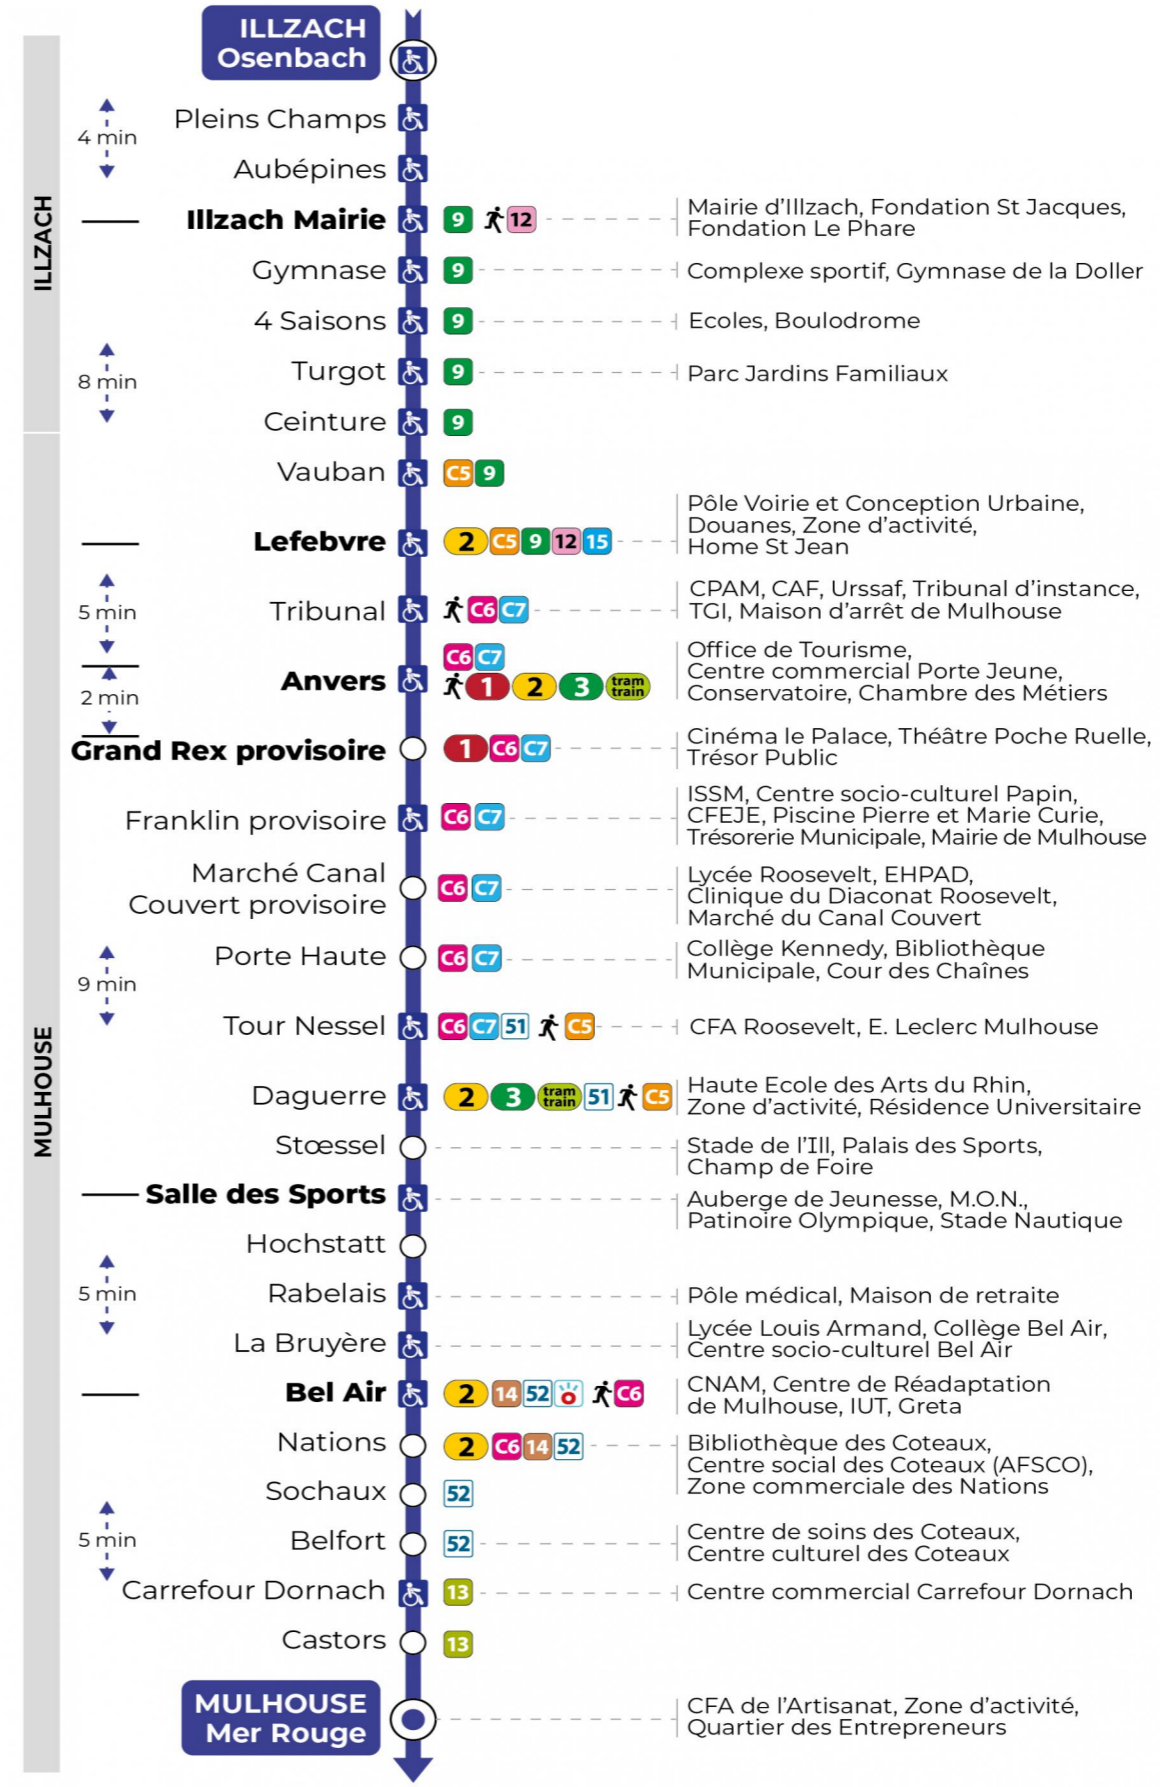

Gültig vom 24. Februar bis zum 27. Juni 2025
Valid from February 24, 2025 to June 27, 2025

Lundi à vendredi en période scolaire

Montag bis Freitag während der Schulzeit
Monday to Friday in school period

5h	6h	7h	8h	9h	10h	11h	12h	13h	14h	15h	16h	17h	18h	19h	20h
38^a	15^a	16^a	09	17	02	09	10	11	04	16	10	04	15	04	06
	27^a	28^a	33	39	24	32	34	28	22	34	28	23	33	25	
	58^a	45^a	55		47	52	53	39	40	47	47	41			
		51^a						45	58	58		58			

a : Ne dessert pas l'arrêt CARREFOUR DORNACH.

Lundi à vendredi en vacances scolaires

Montag bis Freitag während der Schulferien
Monday to Friday during school holidays

5h	6h	7h	8h	9h	10h	11h	12h	13h	14h	15h	16h	17h	18h	19h
38^a	12^a	23^a	23	23	25	25	25	25	26	26	26	25	25	25
	26^a	53^a	53	54	55	55	55	55	56	56	55	55	54	59
	52^a													

a : Ne dessert pas l'arrêt CARREFOUR DORNACH.

Vacances scolaires

Schulferien / school holidays

du 07 Avr 2025 au 19 Avr 2025
du 30 Mai 2025 au 31 Mai 2025

Samedi

Samstag
Saturday

5h	6h	7h	8h	9h	10h	11h	12h	13h	14h	15h	16h	17h	18h	19h
38^a	12^a	00^a	08^a	08	10	10	10	10	11	11	11	10	10	09
	26^a	22^a	38	39	40	40	40	40	41	41	40	40	40	44
		45^a												

a : Ne dessert pas l'arrêt CARREFOUR DORNACH.

Dimanche et jours fériés

Sonntag und Feiertage
Sunday and bank holidays

8h	9h	10h	11h	12h	13h	14h	15h	16h	17h	18h	19h
45^t	46^t	46^t	46^t	46^t	46^t	46^t	46^t	46^t	46^t	46^t	46^t

t : Desserte effectuée en véhicule 8 personnes (non accessible aux usagers en fauteuil roulant)

Le plus proche
TABAC FRANKLIN
29, rue Franklin
Mulhouse

Votre bus en direct

Flashez ce QR-Code pour connaître le prochain passage en temps réel

SAE:17

Arrêt accessible
 Correspondance bus / tram à proximité

(DCM - SEPT 2024)