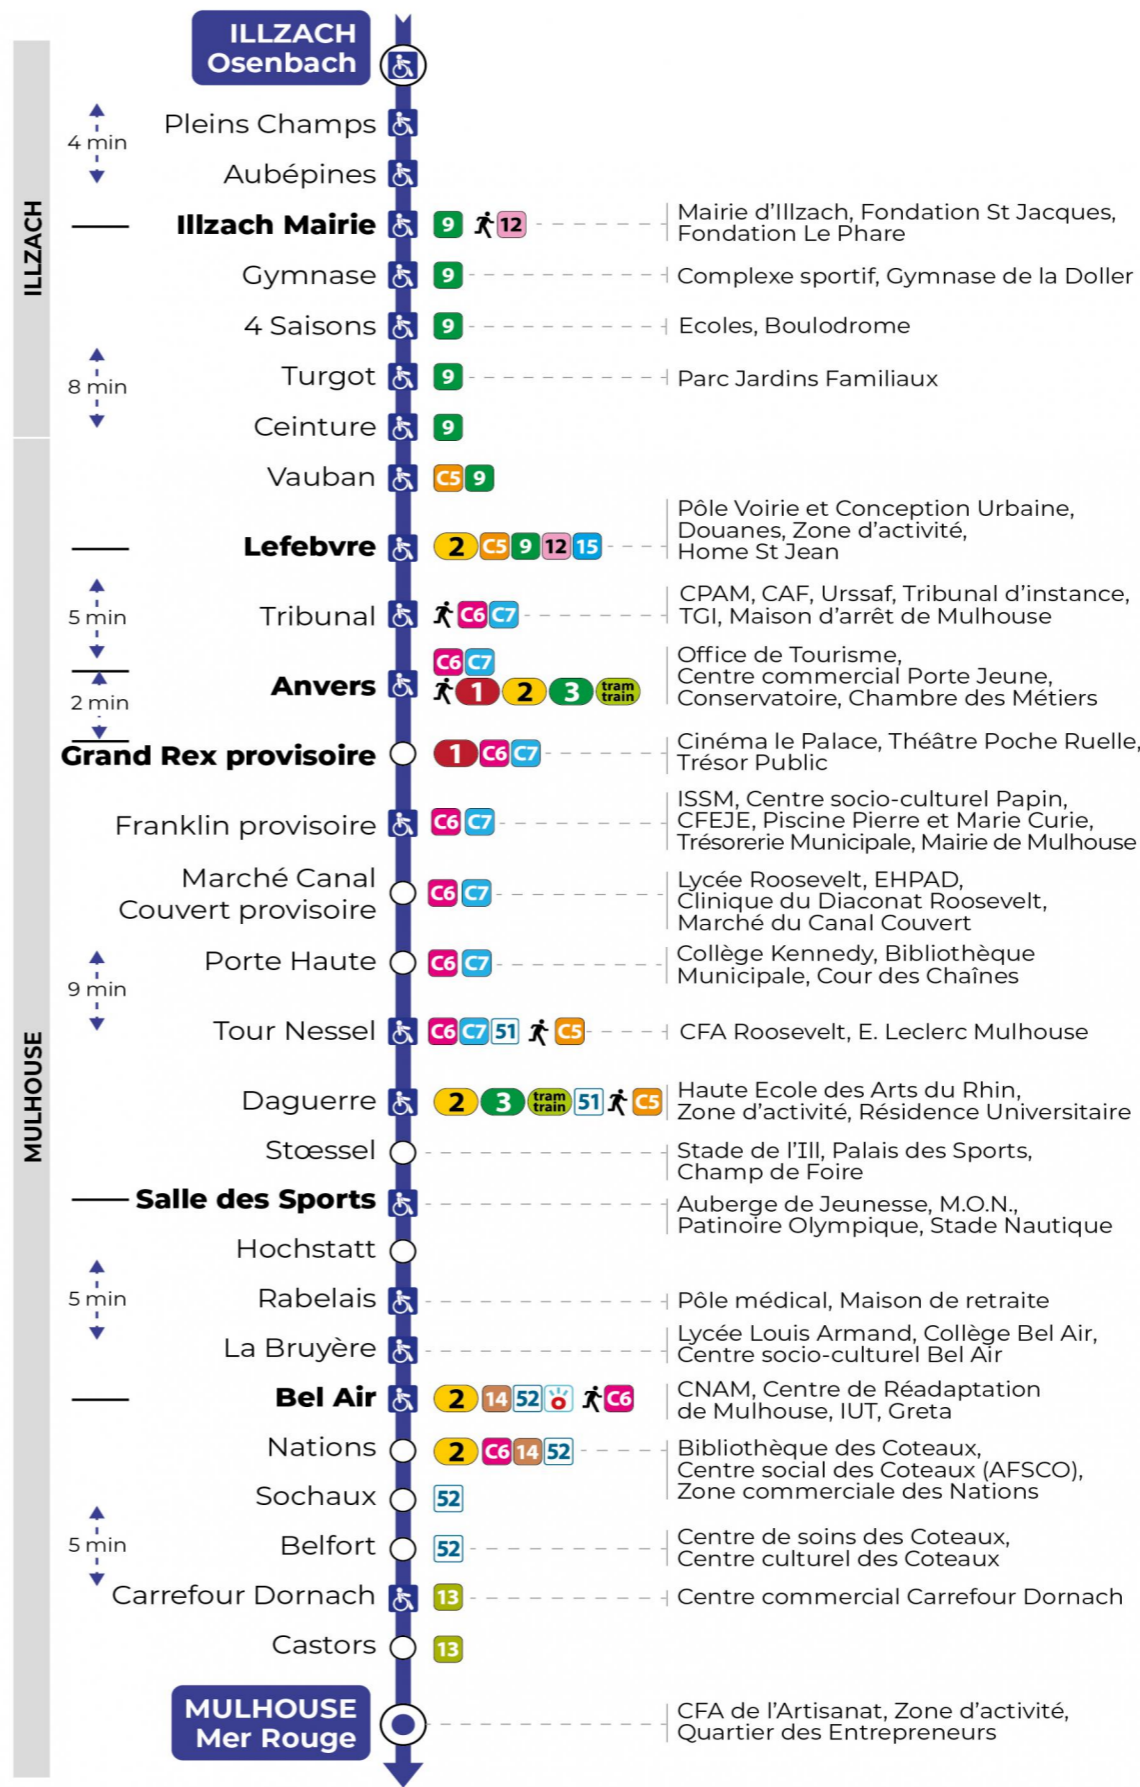

Gültig vom 24. Februar bis zum 27. Juni 2025
Valid from February 24, 2025 to June 27, 2025

Lundi à vendredi en période scolaire

Montag bis Freitag während der Schulzeit
Monday to Friday in school period

5h	6h	7h	8h	9h	10h	11h	12h	13h	14h	15h	16h	17h	18h	19h	20h
36^a	13^a	14^a	06	14	21	06	07	08	01	13	07	01	12	02	04
	25^a	25^a	30	36	44	29	31	25	19	31	25	20	30	23	
	56^a	42^a	52	59		49	50	36	37	44	44	38			
		48^a						42	55	55		55			

a : Ne dessert pas l'arrêt CARREFOUR DORNACH.

Lundi à vendredi en vacances scolaires

Montag bis Freitag während der Schulferien
Monday to Friday during school holidays

5h	6h	7h	8h	9h	10h	11h	12h	13h	14h	15h	16h	17h	18h	19h
36^a	10^a	21^a	21	21	22	22	22	22	23	23	23	22	22	22
	24^a	51^a	51	52	52	52	52	52	53	53	52	52	51	57
	50^a													

a : Ne dessert pas l'arrêt CARREFOUR DORNACH.

Vacances scolaires

Schulferien / school holidays

du 07 Avr 2025 au 19 Avr 2025
du 30 Mai 2025 au 31 Mai 2025

Samedi

Samstag
Saturday

5h	6h	7h	8h	9h	10h	11h	12h	13h	14h	15h	16h	17h	18h	19h
36^a	10^a	20^a	06^a	06	07	07	07	07	08	08	08	07	07	06
	24^a	43^a	36	37	37	37	37	37	38	38	37	37	37	41
	58^a													

a : Ne dessert pas l'arrêt CARREFOUR DORNACH.

Dimanche et jours fériés

Sonntag und Feiertage
Sunday and bank holidays

8h	9h	10h	11h	12h	13h	14h	15h	16h	17h	18h	19h
43^t	44^t	44^t	44^t	44^t	44^t	44^t	44^t	44^t	44^t	44^t	44^t

t : Desserte effectuée en véhicule 8 personnes (non accessible aux usagers en fauteuil roulant)

Le plus proche
Point de vente Soléa
Agence Soléa Porte Jeune

Votre bus en direct
Flashez ce QR-Code pour connaître le prochain passage en temps réel

SAE:5120

Arrêt accessible
Correspondance bus / tram à proximité

(DCM - SEPT 2024)