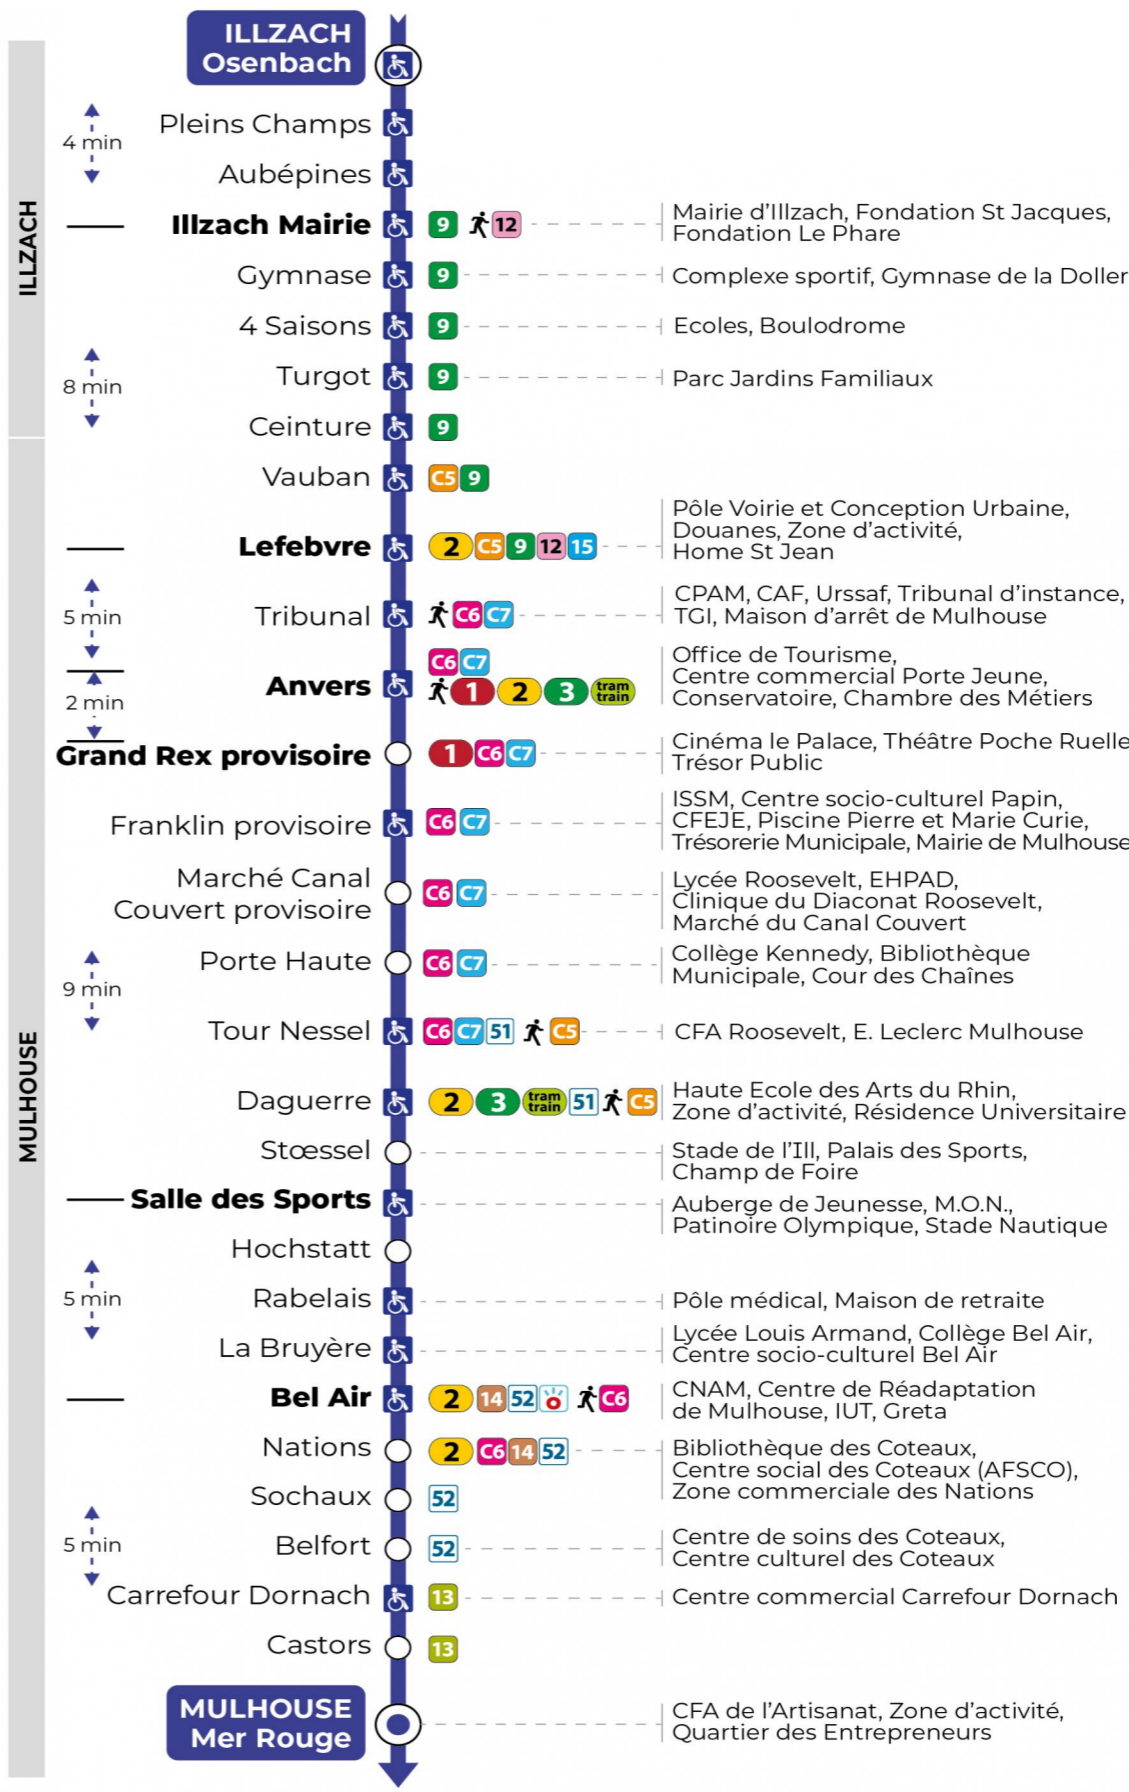

Gültig vom 24. Februar bis zum 27. Juni 2025
Valid from February 24, 2025 to June 27, 2025

Lundi à vendredi en période scolaire

Montag bis Freitag während der Schulzeit
Monday to Friday in school period

5h	6h	7h	8h	9h	10h	11h	12h	13h	14h	15h	16h	17h	18h	19h	20h
34^a	11^a	12^a	04	12	19	04	05	06	17	11	05	18	10	00	02
	23^a	23^a	27	34	42	27	29	23	35	29	23	36	28	21	
	54^a	40^a	49	57		47	48	34	53	42	42	53			
		46^a						40		53	59				

a : Ne dessert pas l'arrêt CARREFOUR DORNACH.

Lundi à vendredi en vacances scolaires

Montag bis Freitag während der Schulferien
Monday to Friday during school holidays

5h	6h	7h	8h	9h	10h	11h	12h	13h	14h	15h	16h	17h	18h	19h
34^a	08^a	19^a	19	19	20	20	20	20	20	20	20	20	20	20
	22^a	49^a	49	50	50	50	50	49	50	50	50	50	49	55
	48^a													

a : Ne dessert pas l'arrêt CARREFOUR DORNACH.

Vacances scolaires

Schulferien / school holidays

du 07 Avr 2025 au 19 Avr 2025
du 30 Mai 2025 au 31 Mai 2025

Samedi

Samstag
Saturday

5h	6h	7h	8h	9h	10h	11h	12h	13h	14h	15h	16h	17h	18h	19h
34^a	08^a	18^a	04^a	04	05	05	05	05	05	05	05	05	05	04
	22^a	41^a	34	35	35	35	35	35	35	35	35	35	35	39
	56^a													

a : Ne dessert pas l'arrêt CARREFOUR DORNACH.

Dimanche et jours fériés

Sonntag und Feiertage
Sunday and bank holidays

8h	9h	10h	11h	12h	13h	14h	15h	16h	17h	18h	19h
41^t	42^t	42^t	42^t	42^t	42^t	42^t	42^t	42^t	42^t	42^t	42^t

t : Desserte effectuée en véhicule 8 personnes (non accessible aux usagers en fauteuil roulant)

Le plus proche
Agence Soléa Porte Jeune

Votre bus en direct

Flashez ce QR-Code pour connaître le prochain passage en temps réel

Arrêt accessible
Correspondance bus / tram à proximité