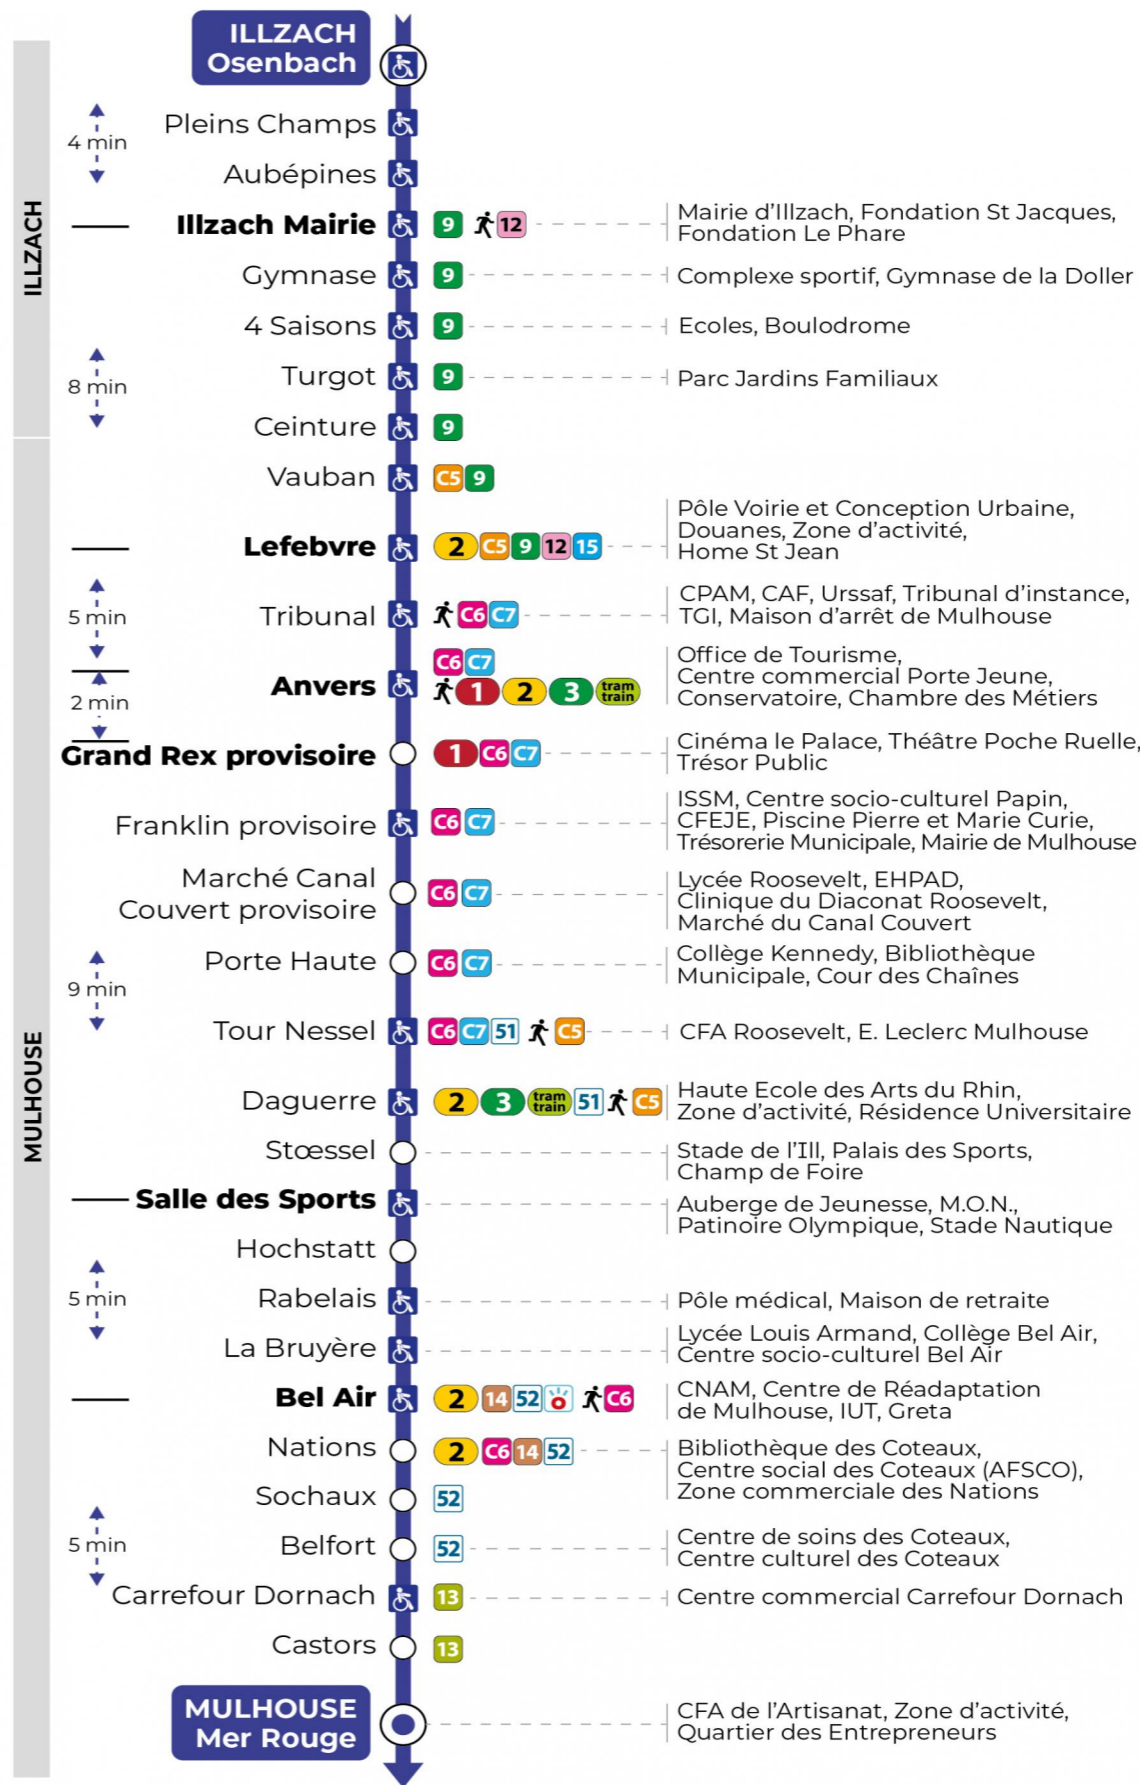

Gültig vom 24. Februar bis zum 27. Juni 2025
Valid from February 24, 2025 to June 27, 2025

Lundi à vendredi en période scolaire

Montag bis Freitag während der Schulzeit
Monday to Friday in school period

5h	6h	7h	8h	9h	10h	11h	12h	13h	14h	15h	16h	17h	18h	19h	20h
33^a	09^a	10^a	01	09	16	01	02	03	14	08	02	15	07	18	00
	21^a	21^a	24	31	39	24	26	20	32	26	20	33	25		
	52^a	37^a	46	54		44	45	31	50	39	39	50	57		
		43^a						37		50	56				
								56							

a : Ne dessert pas l'arrêt CARREFOUR DORNACH.

Lundi à vendredi en vacances scolaires

Montag bis Freitag während der Schulferien
Monday to Friday during school holidays

5h	6h	7h	8h	9h	10h	11h	12h	13h	14h	15h	16h	17h	18h	19h
33^a	07^a	17^a	17	16	17	17	17	17	17	17	17	17	17	18
	20^a	47^a	47	47	47	47	47	46	47	47	47	47	46	53
	46^a													

a : Ne dessert pas l'arrêt CARREFOUR DORNACH.

Vacances scolaires

Schulferien / school holidays

du 07 Avr 2025 au 19 Avr 2025
du 30 Mai 2025 au 31 Mai 2025

Samedi

Samstag
Saturday

5h	6h	7h	8h	9h	10h	11h	12h	13h	14h	15h	16h	17h	18h	19h
33^a	07^a	16^a	02^a	02	02	02	02	02	02	02	02	02	02	02
	20^a	39^a	32	32	32	32	32	32	32	32	32	32	32	37
	54^a													

a : Ne dessert pas l'arrêt CARREFOUR DORNACH.

Dimanche et jours fériés

Sonntag und Feiertage
Sunday and bank holidays

8h	9h	10h	11h	12h	13h	14h	15h	16h	17h	18h	19h
40^t	40^t	40^t	40^t	40^t	40^t	40^t	40^t	40^t	40^t	40^t	40^t

t : Desserte effectuée en véhicule 8 personnes (non accessible aux usagers en fauteuil roulant)

Le plus proche
Agence Soléa Porte Jeune

Votre bus en direct

Flashez ce QR-Code pour connaître le prochain passage en temps réel

SAE:1779

Arrêt accessible
 Correspondance bus / tram à proximité

(DCM - SEPT 2024)