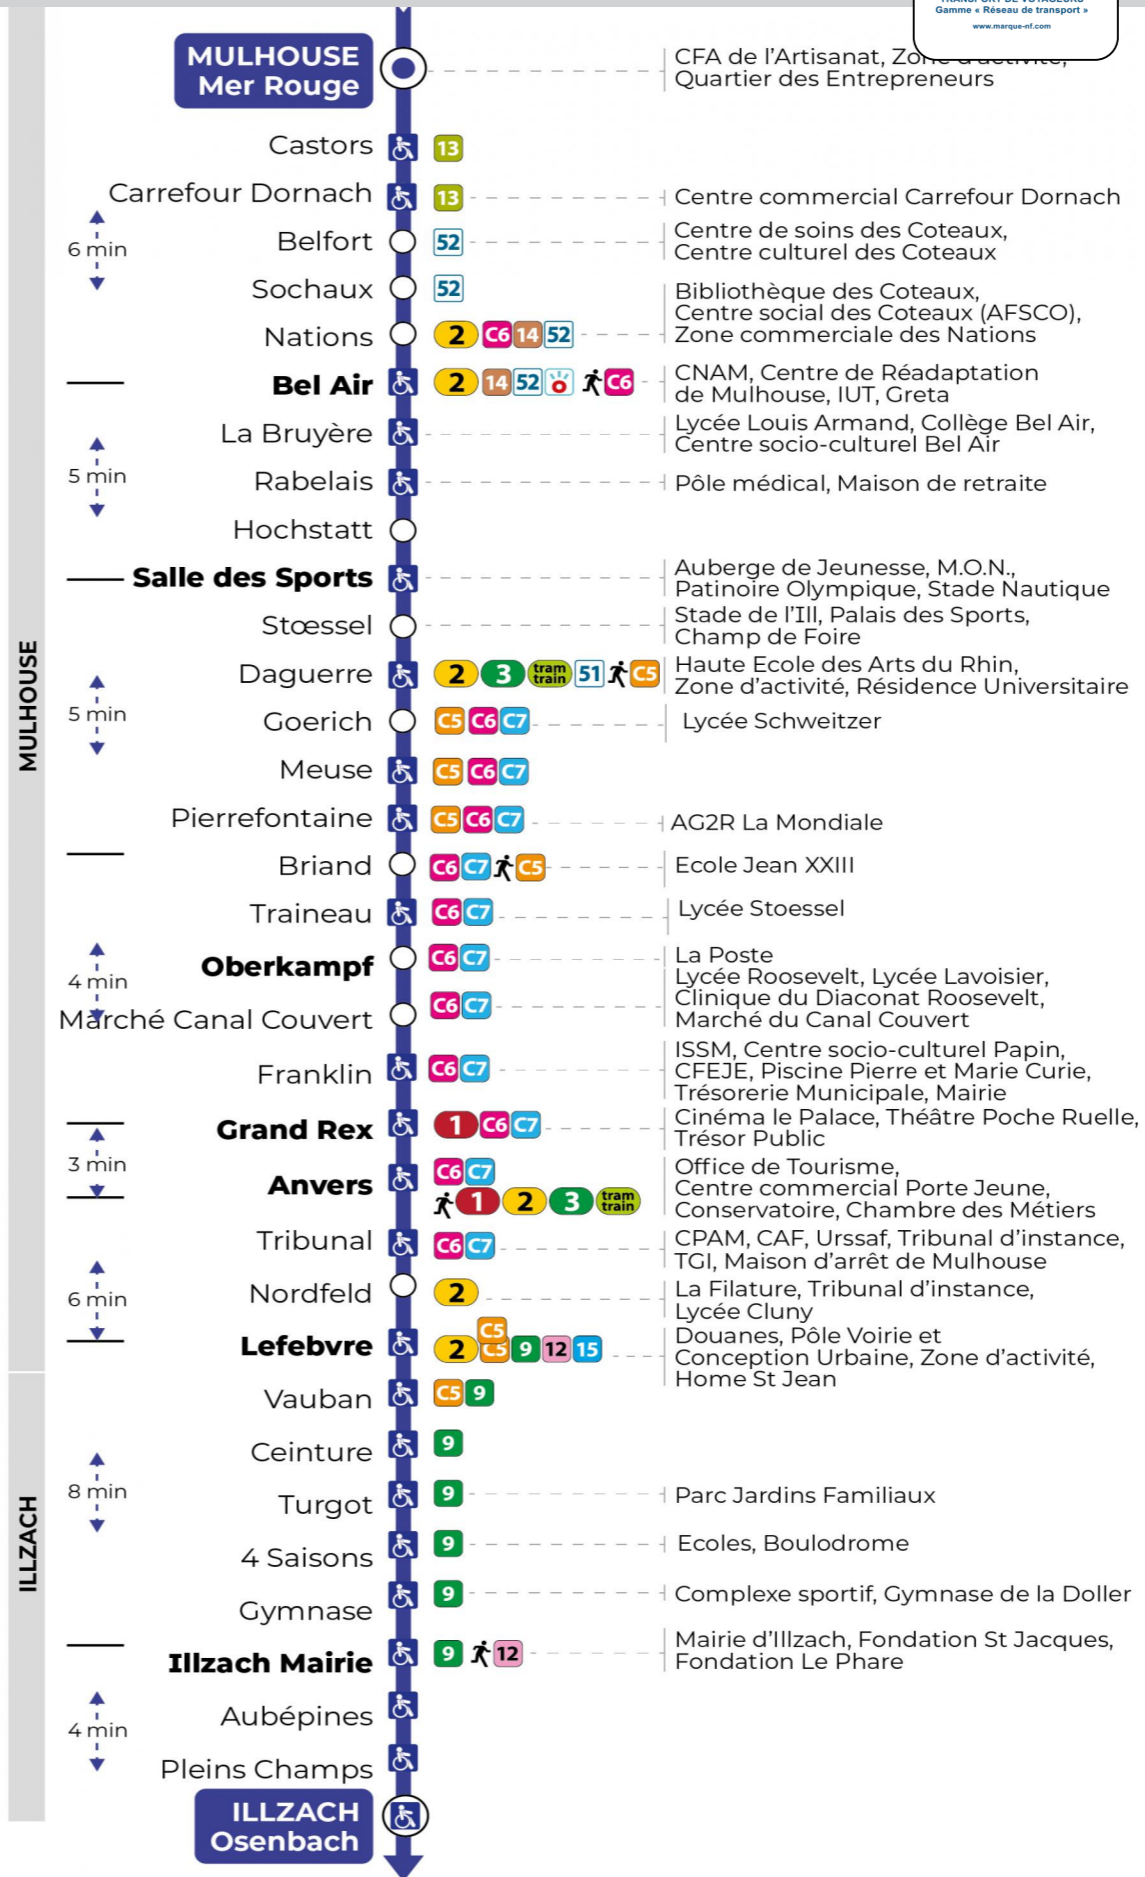

16 arrêt PLEINS CHAMPS direction OSENBACH

Valables du 24 février au 27 juin 2025 inclus

Gültig vom 24. Februar bis zum 27. Juni 2025
Valid from February 24, 2025 to June 27, 2025

Lundi à vendredi en période scolaire

Montag bis Freitag während der Schulzeit
Monday to Friday in school period

6h	7h	8h	9h	10h	11h	12h	13h	14h	15h	16h	17h	18h	19h	20h
18	20	07	02	09	18	03	14	08	02	15	09	20	21	11
44	37	18	24	32	40	19	32	26	20	27	28	32	41	
	54	39	47	54		32	50	44	39	38	39	44		
						38		57	50	57	56			
						57								

Vacances scolaires

Schulferien / school holidays

du 07 Avr 2025 au 19 Avr 2025
du 30 Mai 2025 au 31 Mai 2025

Samedi

Samstag
Saturday

6h	7h	8h	9h	10h	11h	12h	13h	14h	15h	16h	17h	18h	19h	20h
13	08	01	02	02	02	02	02	03	03	03	04	04	02	03
43	31	31	32	33	32	32	33	33	33	33	34	32	32	

Le plus proche
Point de vente Soléa
TABAC REPUBLIQUE
2 rue Hoffet
Illzach

Votre bus en direct
Flashez ce QR-Code pour connaître le prochain passage en temps réel

SAE:128

(DCM - FEV 2025)

Arrêt accessible
 Correspondance bus / tram à proximité